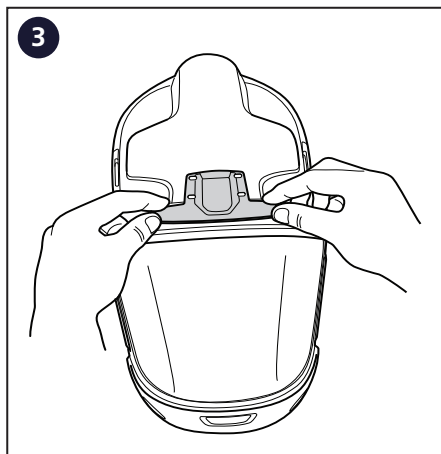

## Lamp bracket for SR 570/SR 575

T06-0634