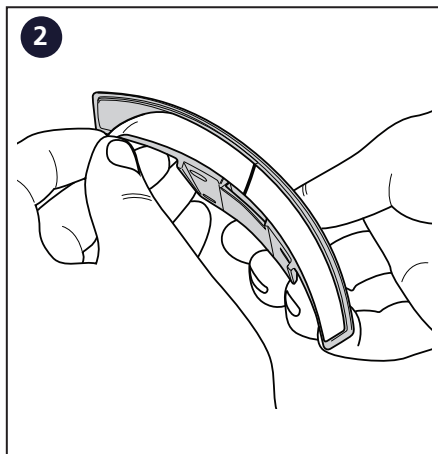

## Lamp bracket for SR 570/SR 575

T06-0634