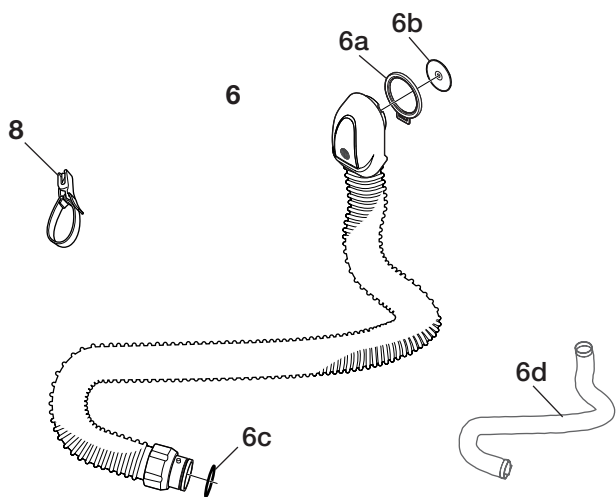

Pièces détachées / Accessoires

No.	Pièce	No de commande
1.	Support de filtre externe SR 905	T01-3009
2.	Pièce de fixation de ceinture	R01-3028
3.	Ceinture en polyester	T01-3005
4.	Ceinture en cuir Ceinture en cuir, large	R01-3006 T01-3006
5.	Ceinture en PVC	T01-3008
<b>6.</b>	<b>Tuyau SR 951</b>	<b>T01-3010</b>
6a.	Joint d'étanchéité	R01-3004
6b.	Clapet de la soupape d'inspiration	R01-3010
6c.	Joint torique	R06-0202
6d.	Protection de tuyau	T06-4016
<b>7.</b>	<b>Tuyau double SR 952</b>	<b>R01-3013</b>
7a.	Joint d'étanchéité	R01-3004
7b.	Clapet de la soupape d'inspiration	R01-3010
7c.	Joint d'étanchéité	R01-3011
7d.	Joint torique, 4 pcs	R01-3008
7e.	Tuyau, 1 pc	R01-3007
7f.	Sangle	R01-3012
7g.	Protection de tuyau, 1 pc	T01-3004
8.	Collier de serrage	T01-3007