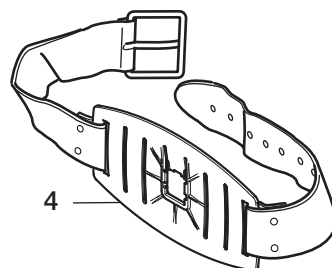

Pièces détachées / Accessoires

No.	Pièce	No de commande
1.	Support de filtre externe SR 905	T01-3009
2.	Pièce de fixation de ceinture	R01-3028
3.	Ceinture en polyester	T01-3005
4.	Ceinture en cuir Ceinture en cuir, large	R01-3006 T01-3006
5.	Ceinture en PVC	T01-3008
<b>6.</b>	<b>Tuyau SR 951</b>	<b>T01-3010</b>
6a.	Joint d'étanchéité	R01-3004
6b.	Clapet de la soupape d'inspiration	R01-3010
6c.	Joint torique	R06-0202
6d.	Protection de tuyau	T06-4016
<b>7.</b>	<b>Tuyau double SR 952</b>	<b>R01-3013</b>
7a.	Joint d'étanchéité	R01-3004
7b.	Clapet de la soupape d'inspiration	R01-3010
7c.	Joint d'étanchéité	R01-3011
7d.	Joint torique, 4 pcs	R01-3008
7e.	Tuyau, 1 pc	R01-3007
7f.	Sangle	R01-3012
7g.	Protection de tuyau, 1 pc	T01-3004
8.	Collier de serrage	T01-3007