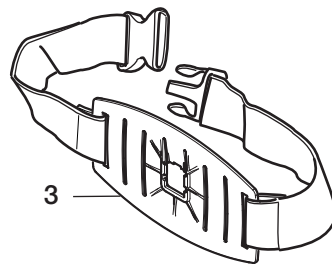

Pièces détachées / Accessoires

No.	Pièce	No de commande
1.	Support de filtre externe SR 905	T01-3009
2.	Pièce de fixation de ceinture	R01-3028
3.	Ceinture en polyester	T01-3005
4.	Ceinture en cuir Ceinture en cuir, large	R01-3006 T01-3006
5.	Ceinture en PVC	T01-3008
<b>6.</b>	<b>Tuyau SR 951</b>	<b>T01-3010</b>
6a.	Joint d'étanchéité	R01-3004
6b.	Clapet de la soupape d'inspiration	R01-3010
6c.	Joint torique	R06-0202
6d.	Protection de tuyau	T06-4016
<b>7.</b>	<b>Tuyau double SR 952</b>	<b>R01-3013</b>
7a.	Joint d'étanchéité	R01-3004
7b.	Clapet de la soupape d'inspiration	R01-3010
7c.	Joint d'étanchéité	R01-3011
7d.	Joint torique, 4 pcs	R01-3008
7e.	Tuyau, 1 pc	R01-3007
7f.	Sangle	R01-3012
7g.	Protection de tuyau, 1 pc	T01-3004
8.	Collier de serrage	T01-3007