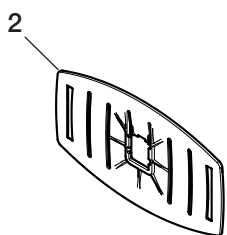

Pièces détachées / Accessoires

No.	Pièce	No de commande
1.	Support de filtre externe SR 905	T01-3009
2.	Pièce de fixation de ceinture	R01-3028
3.	Ceinture en polyester	T01-3005
4.	Ceinture en cuir Ceinture en cuir, large	R01-3006 T01-3006
5.	Ceinture en PVC	T01-3008
<b>6.</b>	<b>Tuyau SR 951</b>	<b>T01-3010</b>
6a.	Joint d'étanchéité	R01-3004
6b.	Clapet de la soupape d'inspiration	R01-3010
6c.	Joint torique	R06-0202
6d.	Protection de tuyau	T06-4016
<b>7.</b>	<b>Tuyau double SR 952</b>	<b>R01-3013</b>
7a.	Joint d'étanchéité	R01-3004
7b.	Clapet de la soupape d'inspiration	R01-3010
7c.	Joint d'étanchéité	R01-3011
7d.	Joint torique, 4 pcs	R01-3008
7e.	Tuyau, 1 pc	R01-3007
7f.	Sangle	R01-3012
7g.	Protection de tuyau, 1 pc	T01-3004
8.	Collier de serrage	T01-3007