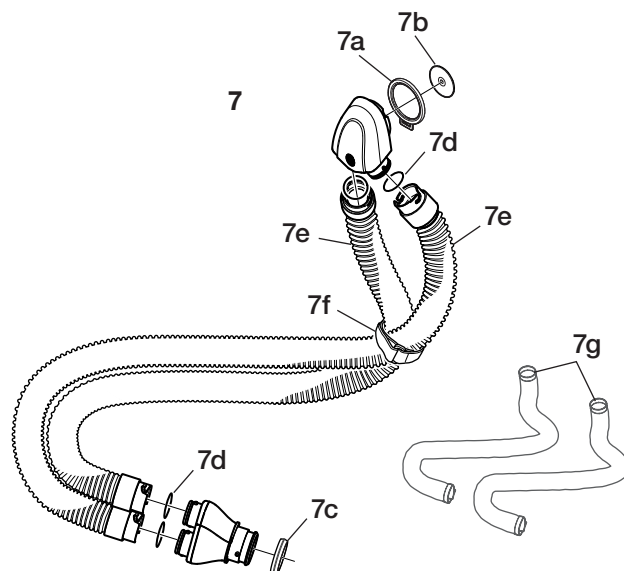

Pièces détachées / Accessoires

No.	Pièce	No de commande
1.	Support de filtre externe SR 905	T01-3009
2.	Pièce de fixation de ceinture	R01-3028
3.	Ceinture en polyester	T01-3005
4.	Ceinture en cuir Ceinture en cuir, large	R01-3006 T01-3006
5.	Ceinture en PVC	T01-3008
<b>6.</b>	<b>Tuyau SR 951</b>	<b>T01-3010</b>
6a.	Joint d'étanchéité	R01-3004
6b.	Clapet de la soupape d'inspiration	R01-3010
6c.	Joint torique	R06-0202
6d.	Protection de tuyau	T06-4016
<b>7.</b>	<b>Tuyau double SR 952</b>	<b>R01-3013</b>
7a.	Joint d'étanchéité	R01-3004
7b.	Clapet de la soupape d'inspiration	R01-3010
7c.	Joint d'étanchéité	R01-3011
7d.	Joint torique, 4 pcs	R01-3008
7e.	Tuyau, 1 pc	R01-3007
7f.	Sangle	R01-3012
7g.	Protection de tuyau, 1 pc	T01-3004
8.	Collier de serrage	T01-3007