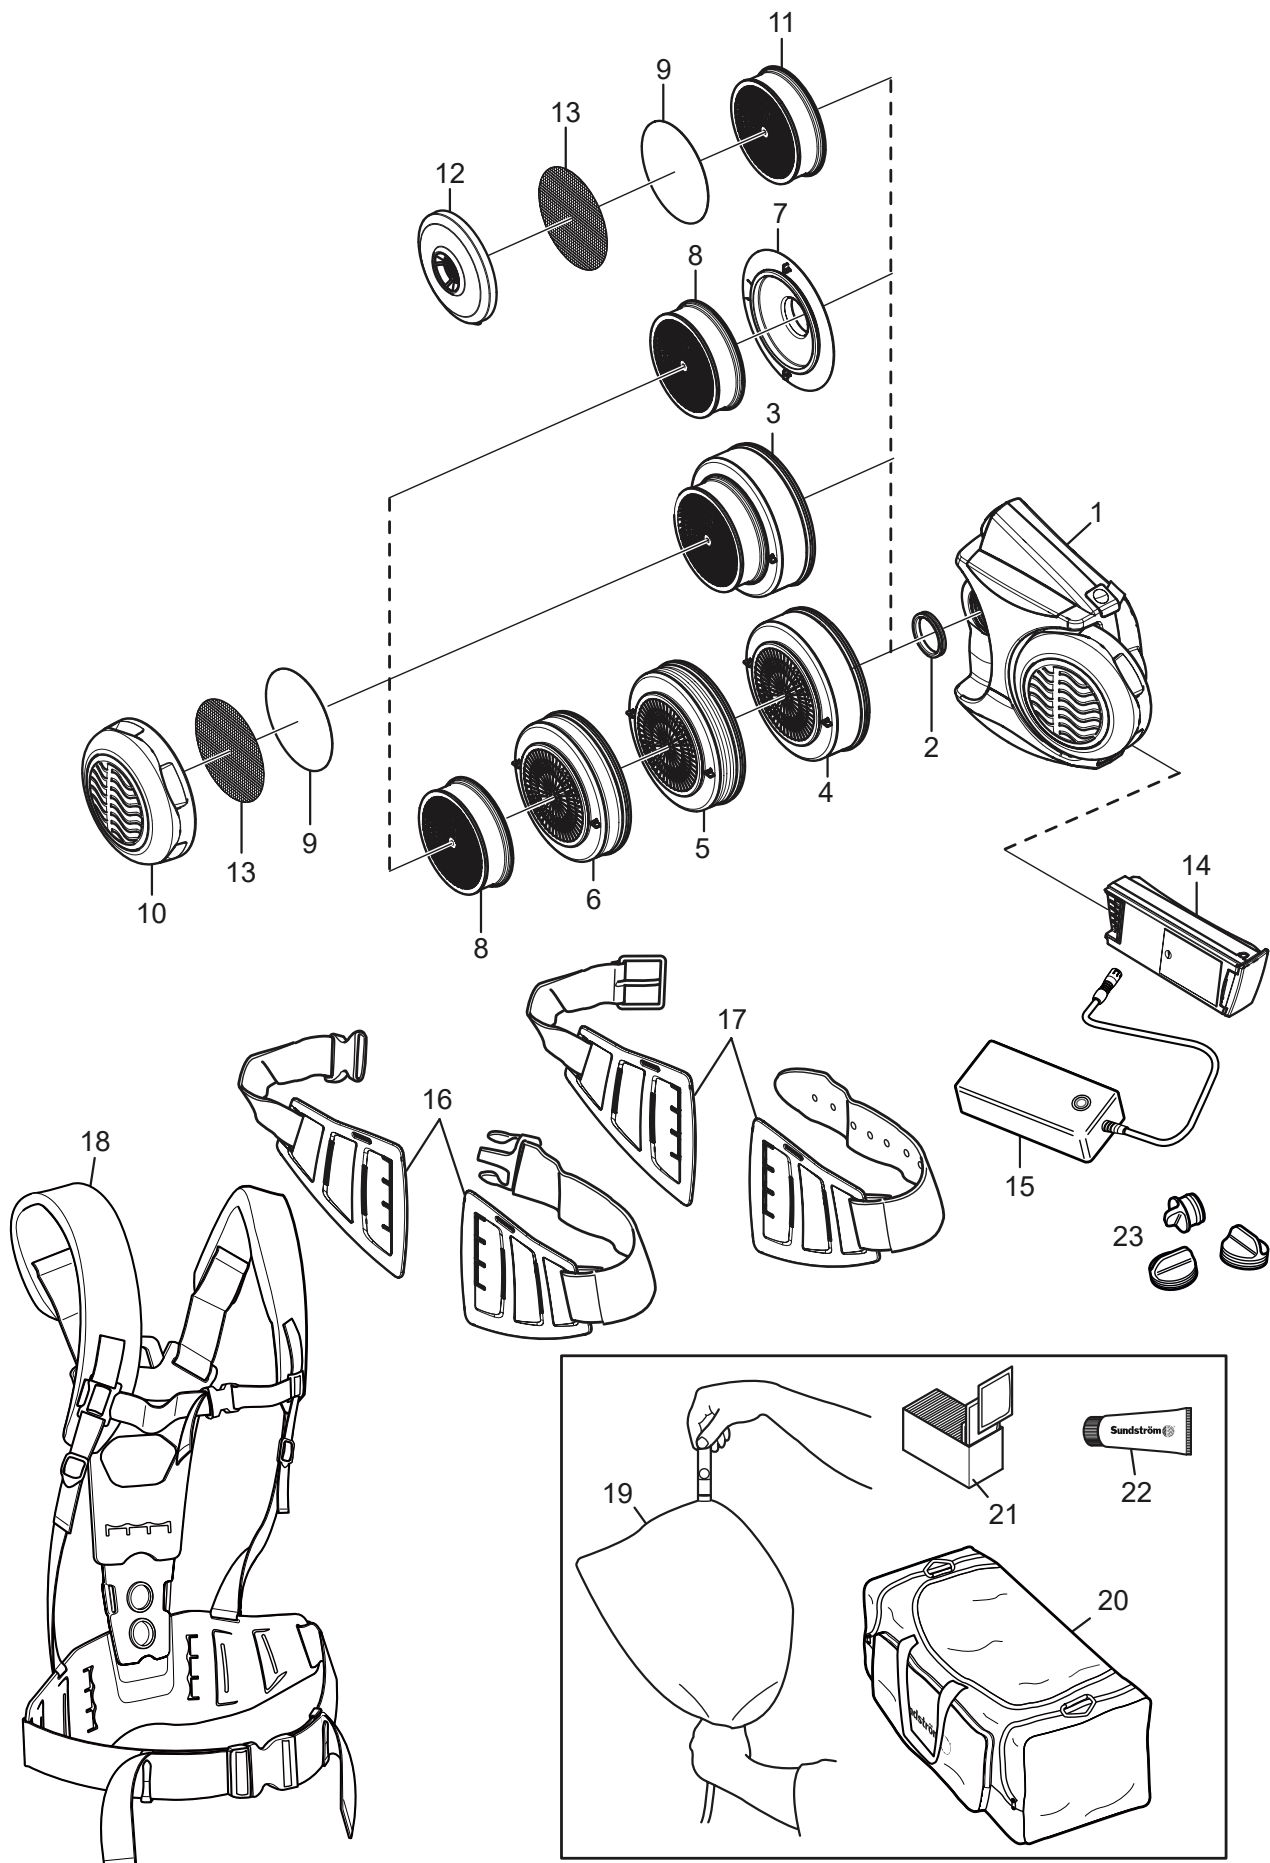

# SR 500 EX

## Części zamienne / Akcesoria

<b>Nr.</b>	<b>Część</b>	<b>Nr. zamowienia</b>
1.	Wentylator SR 500 EX, nieuzbrojony	R06-2001
2.	Uszczelka wentylatora	R06-0107
3.	Filtr łączony A1BE2K1-Hg-P3 R, SR 599	H02-7312
4.	Filtr łączony A1BE2K1, SR 597	H02-7212
5.	Filtr do gazu ABE1, SR 515	H02-7112
6.	Filtr do gazu A2, SR 518	H02-7012
7.	Element pośredniczący filtra SR 511	R06-0105
8.	Filtr cząstek stałych P3 R, SR 510	H02-1312
9.	Filtr wstępny SR 221	H02-0312
10.	Oprawa filtra wstępnego SR 512 EX	R06-2023
11.	Filtr cząstek stałych P3 R, SR 710	H02-1512
12.	Oprawa filtra wstępnego	R01-0605
13.	Tarcza z siatki stalowej SR 336	T01-2001
14.	Akumulator SR 501 EX, 2,1 Ah (NiMh) Akumulator SR 502 EX, 3,0 Ah (Li-Ion)	R06-2002 R06-2070
15.	Ładowarka do akumulatora SR 513 EX (NiMh) Ładowarka do akumulatora (Li-Ion)	R06-2003 R06-2081
16.	Pasek SR 508 EX Pasek gumowy SR 504 EX Pasek PVC EX	R06-2148 T06-2150 T06-2151
17.	Pasek skórzany SR 503 EX	T06-2149
18.	Uprząż SR 552 EX	T06-2002
19.	Przepływomierz SR 356	R03-0346
20.	Torba do przechowywania SR 505	T06-0102
21.	Chusteczki czyszczące. Pudełko 50 szt	H09-0401
22.	Rurka wazelinowa	R06-2016
23.	Zestaw zaślepek	R06-0703