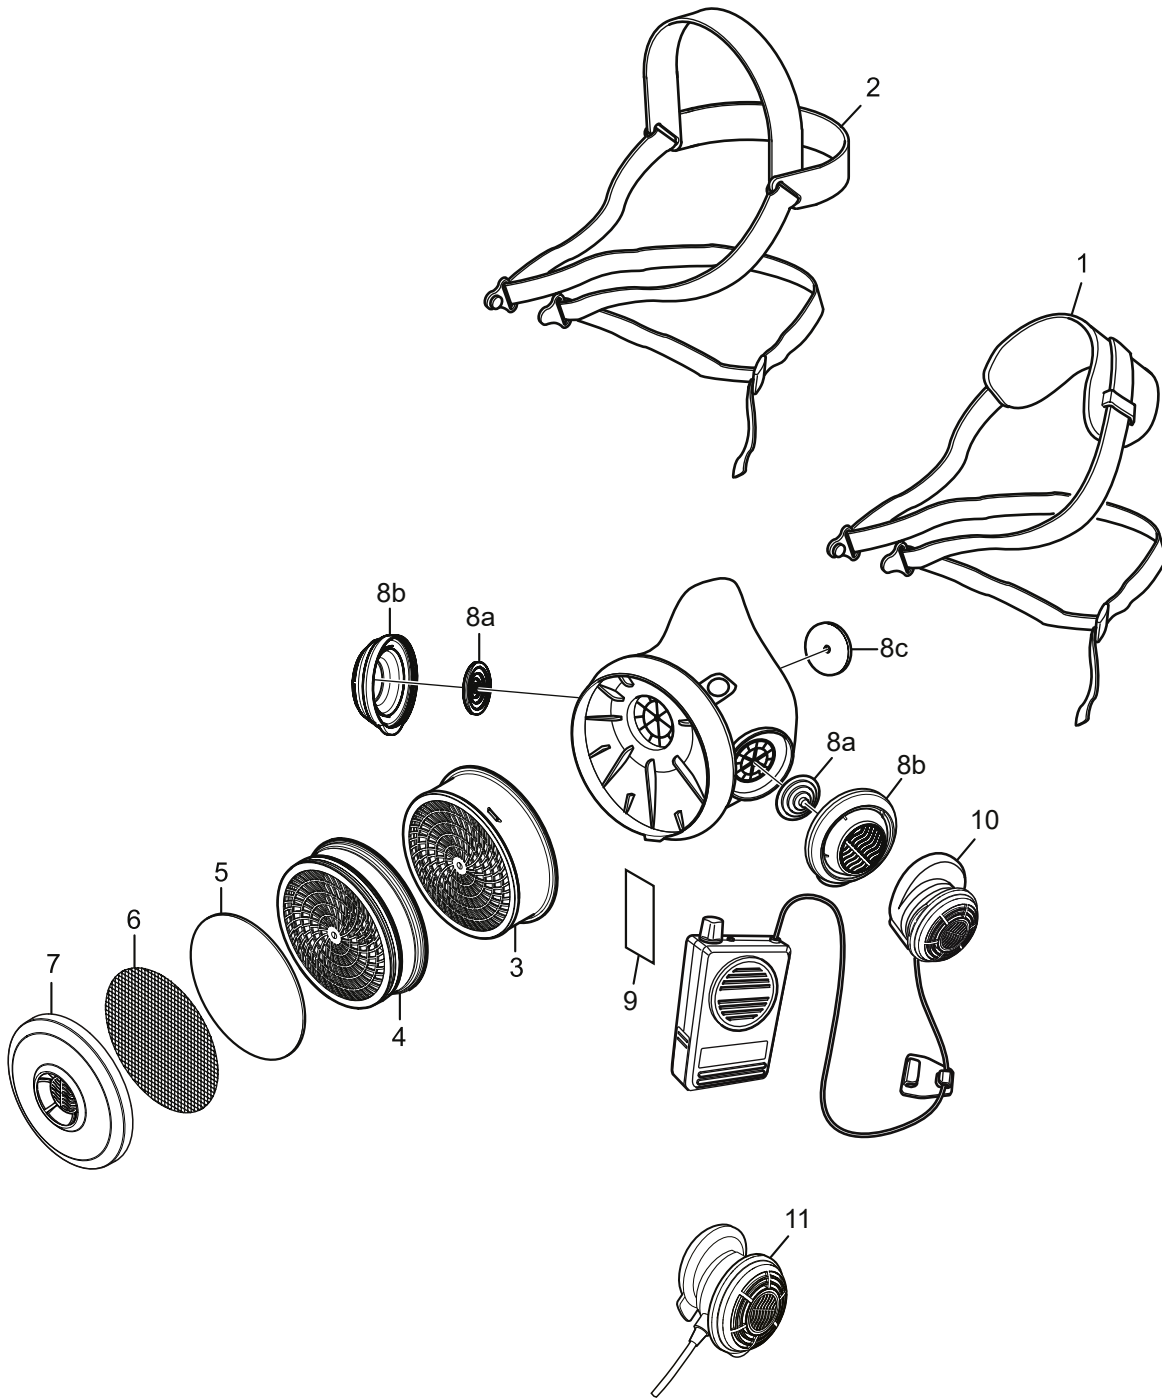

# SR 100, SR 90-3

DE

## Ersatzteile / Zubehör

Nr.	Beschreibung	Bestell-Nr.
1.	Kopfgestell, Einzelband, Lycra	T01-2002
2.	Kopfgestell SR 363, Spulband, Lycra	R01-2002
3.	Gasfilter (SR 217 A1, SR 218 A2, SR 315 ABE1, SR 294 A2B2E1, SR 297 ABEK1, SR 298 A2AX, SR 316 K1, SR 295 K2, SR 299-2 ABEK-Hg-P3R)	-
4.	Partikelfilter SR 510 P3 R	H02-1312
5.	Vorfilter SR 221	H02-0312
6.	Stahlnetzscheibe SR 336	T01-2001
7.	Vorfilterhalter	R01-0605
8.	Membranensatz	R01-2014
8a.	Ausatmembrane x2	-
8b.	Ventildeckel x2	-
8c.	Einatemmembrane x1	-
9.	Namensschild SR 368	R09-0101
10.	Small talk/Sprachverstärker SR 324	T01-1217
11.	Testadapter SR 328	T01-1202
12.	Schutzhaube SR 64	H09-0301
13.	Schutzhaube kurz SR 345	H09-1012
	Schutzhaube lang SR 346	H09-1112
14.	Aufbewahrungstasche SR 339	H09-0112
15.	Aufbewahrungsbox SR 230	H09-3012
16.	Reinigungstuch SR 5226. 50/Packung	H09-0401
	Servicesatz, enthält:	R01-2005
1.	Kopfgestell SR 363, Einzelband x1	-
7.	Vorfilterhalter x1	-
8.	Membranensatz x1	-