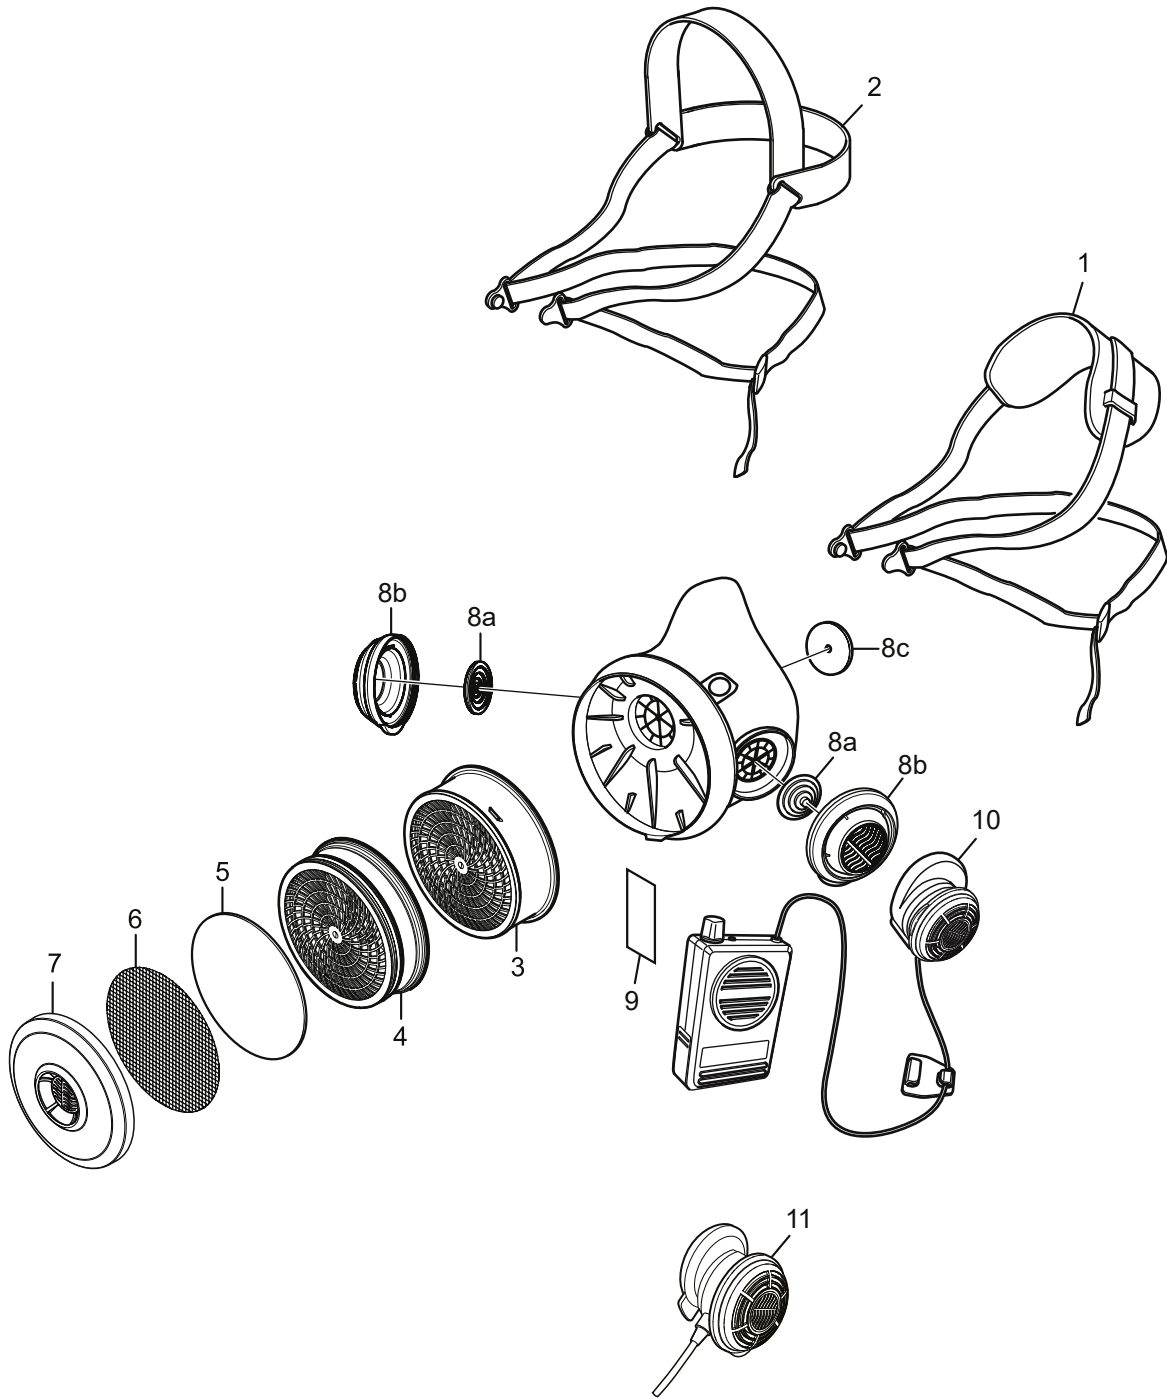

# SR 100, SR 90-3

## Repuestos / Accesorios

<b>Núm.</b>	<b>Denominación</b>	<b>Núm. de pedido</b>
1.	Sección de cabeza, correa simple, Lycra	T01-2002
2.	Sección de cabeza SR 362, correa cuna, Lycra	R01-2002
3.	Filtro de gases (SR 217 A1, SR 218 A2, SR 315 ABE1, SR 294 A2B2E1, SR 297 ABEK1, SR 298 A2AX, SR 316 K1, SR 295 K2, SR 299-2 ABEK-Hg-P3R)	-
4.	Filtro de partículas SR 510 P3 R	H02-1312
5.	Prefiltro SR 221	H02-0312
6.	Disco red de acero SR 336	T01-2001
7.	Soporte del prefiltro	R01-0605
8.	Kit de membranas	R01-2014
8a.	Exhalación x2	-
8b.	Cubiertas de válvula x2	-
8c.	Inhalación x1	-
9.	Tarjeta ID SR 368	R09-0101
10.	Small talk/Amplificador de voz SR 324	T01-1217
11.	Adaptador de prueba SR 328	T01-1202
12.	Capuchón protector SR 64	H09-0301
13.	Adaptador de prueba corto SR 345	H09-1012
	Adaptador de prueba largo SR 346	H09-1112
14.	Bolsa de almacenaje SR 339	H09-0112
15.	Caja de almacenaje SR 230	H09-3012
16.	Servilletas de limpieza SR 5226, caja de 50	H09-0401
	Kit de servicio contiene:	R01-2005
1.	Sección de cabeza SR 363, correa simple x1	-
7.	Soporte del prefiltro x1	-
8.	Kit de membranas x1	-