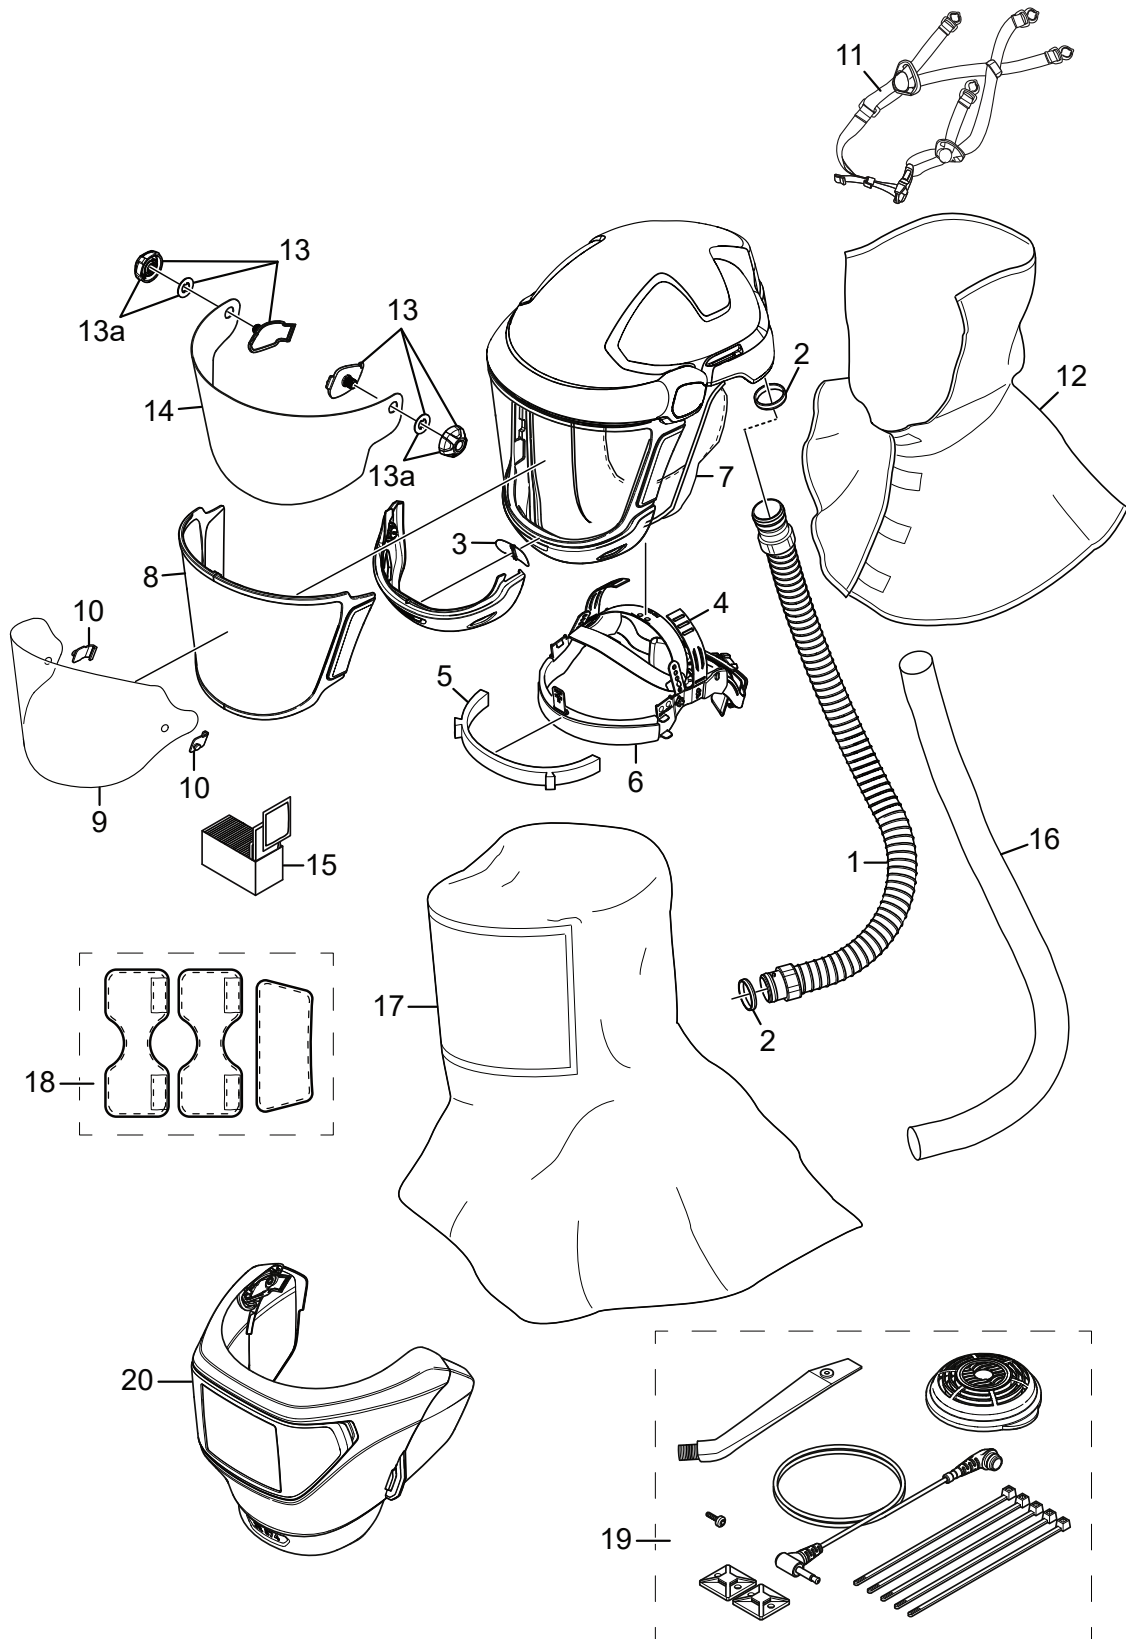

Pièces détachées / Accessoires

No.	Pièce	No de commande
1.	Flexible d'alimentation en air	R06-0635
2.	Joint plan pour flexible	R01-3011
3.	Membrane d'expiration	R06-0614
4.	Jeu de brides	R06-0601
5.	Fixation du jeu de brides	R06-0610
6.	Bandeau anti-transpiration	R06-0602
7.	Mentonnière	R06-0603
	Mentonnière, ignifuge	T06-0611
8.	Jeu de visières, PC	R06-0616
	Jeu de visières, TAC	T06-0612
9.	Film protecteur (10)	T06-0601
	Film protecteur (100)	T06-0608
10.	Attaches pour film protecteur	T06-0607
11.	Jugulaire pour SR 575	T06-0620
12.	Couvre-cou	T06-0603
	Couvre-cou, ignifuge	T06-0610
13.	Couvercle avec filet et molette	T06-0640
13a	Molette complet	R06-0821
14.	Visière 2/3 EN 5	T06-0605
	Visière 2/3 EN 3	T06-0609
	<i>Remarque ! T06-0640 est requis</i>	
15.	Lingette nettoyante, boîte de 50	H09-0401
16.	Protection de tuyau, PE	T06-0121
	Protection de tuyau, SR 59021	T06-4016
17.	Cagoule en Tyvek SR 586	T06-0806
18.	Kit de confort	T06-0606
19.	Électret câble micro	T09-0001
20.	Écran de soudage SR 574	T06-0613