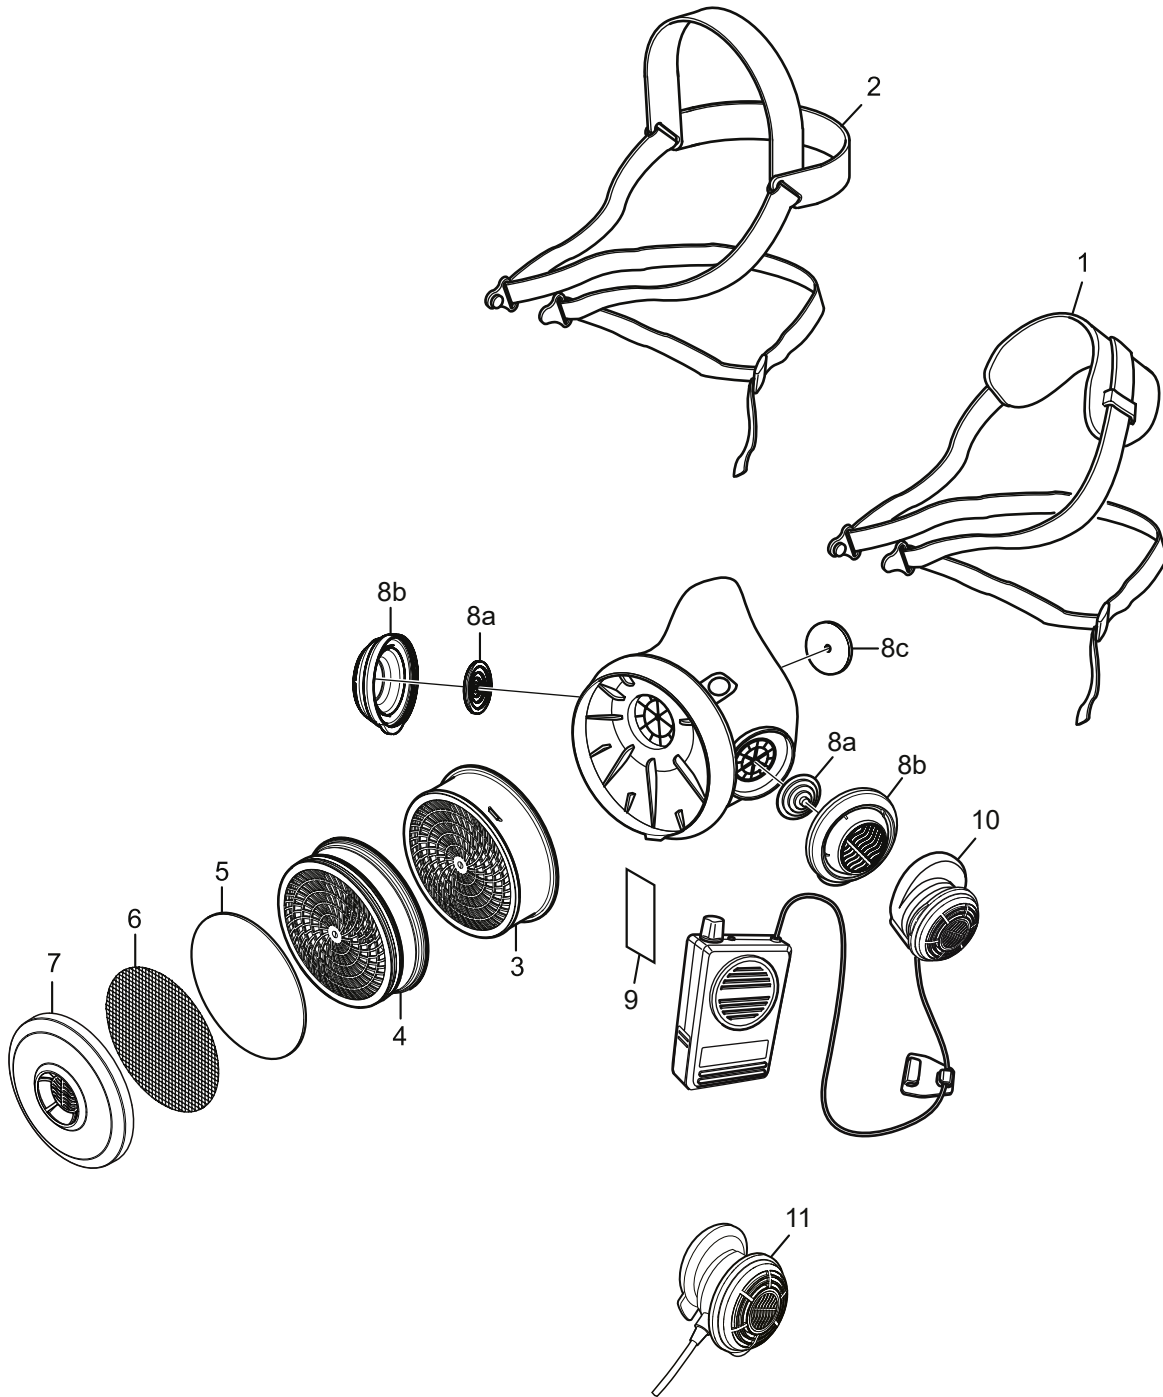

SR 100

PL

Części zamienne / Akcesoria

Nr.	Część	Nr. zamówienia
1.	Mocowanie głowy, z pojedynczym paskiem, Lycra	T01-2002
2.	Mocowanie głowy SR 362, z podwójnym paskiem, Lycra	R01-2002
3.	Filtr przeciwigazowy (SR 217 A1, SR 218 A2, SR 315 ABE1, SR 294 A2B2E1, SR 297 ABEK1, SR 298 A2AX, SR 316 K1, SR 295 K2, SR 299-2 ABEK-Hg-P3R)	-
4.	Filtr cząstek stałych P3 R, SR 510	H02-1312
5.	Filtr wstępny SR 221	H02-0312
6.	Tarcza z siatki stalowej, SR 336	T01-2001
7.	Oprawa filtra wstępnego	R01-0605
8.	Zestaw membran SR 369,	R01-2014
8a.	Membrany wydechowe x2	-
8b.	Zaśleпки ochronne x2	-
8c.	Membrana wdechowa x1	-
9.	Identyfikator SR 368	R09-0101
10.	Wzmacniacz głosu SR 324	T01-1217
11.	Adapter testowy SR 328	T01-1202
12.	Kaptur ochronny, Tyvek®, SR 64	H09-0301
13.	Kaptur ochronny, PVC, SR 345	H09-1012
	Kaptur ochronny, PVC, SR 346	H09-1112
14.	Torba do przechowywania SR 339	H09-0112
15.	Pojemnik do przechowywania SR 230	H09-3012
16.	Chusteczki czyszczące SR 5226, pudełko 50 szt.	H09-0401
	Zestaw serwisowy,	R01-2005
1.	Mocowanie głowy SR 363, z pojedynczym paskiem x1	-
7.	Zestaw membran SR 369 x1	-
8.	Oprawa filtra wstępnego x1	-