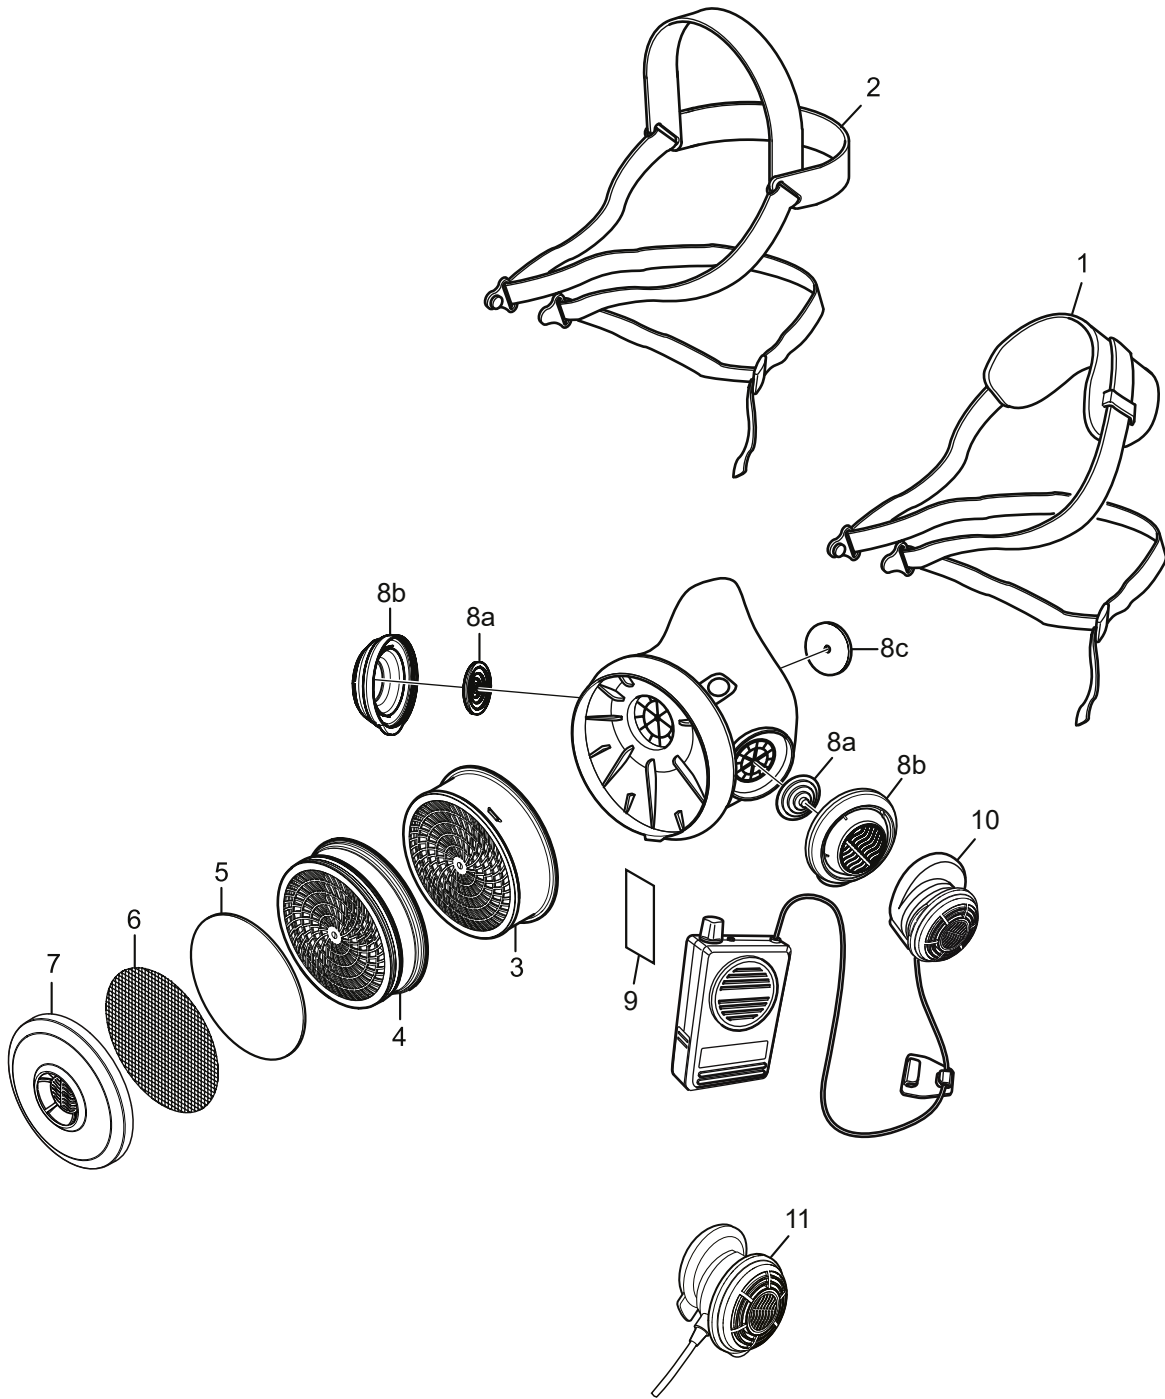

SR 100, SR 90-3

FR

Pièces détachées / Accessoires

No.	Pièce	No de commande
1.	Jeu de brides, sangle simple, Lycra	T01-2002
2.	Jeu de brides SR 362, dont un partagé en deux, Lycra	R01-2002
3.	Filtre à gaz (SR 217 A1, SR 218 A2, SR 315 ABE1, SR 294 A2B2E1, SR 297 ABEK1, SR 298 A2AX, SR 316 K1, SR 295 K2, SR 299-2 ABEK-Hg-P3R)	-
4.	Filtre à particules SR 510 P3 R	H02-1312
5.	Préfiltre SR 221	H02-0312
6.	Disque d'acier de filet SR 336	T01-2001
7.	Porte-préfiltre	R01-0605
8.	Jeu de membranes	R01-2014
8a.	Membrane d'expiration x2	-
8b.	Couvercles de valve x2	-
8c.	Membrane d'inspiration x1	-
9.	Étiquette d'identification SR 368	R09-0101
10.	Small talk/Amplificateur vocal SR 324	T01-1217
11.	Adaptateur d'essai SR 328	T01-1202
12.	Cagoule protectrice SR 64	H09-0301
13.	Cagoule protectrice court SR 345	H09-1012
	Cagoule protectrice longue SR 346	H09-1112
14.	Pochette de rangement SR 339	H09-0112
15.	Étui de rangement SR 230	H09-3012
16.	Lingette de nettoyage SR 5226. Boîte de 50.	H09-0401
	Nécessaire d'entretien contient:	R01-2005
1.	Jeu de brides SR 363, sangle simple x1	-
7.	Porte-préfiltre x1	-
8.	Jeu de membranes x1	-