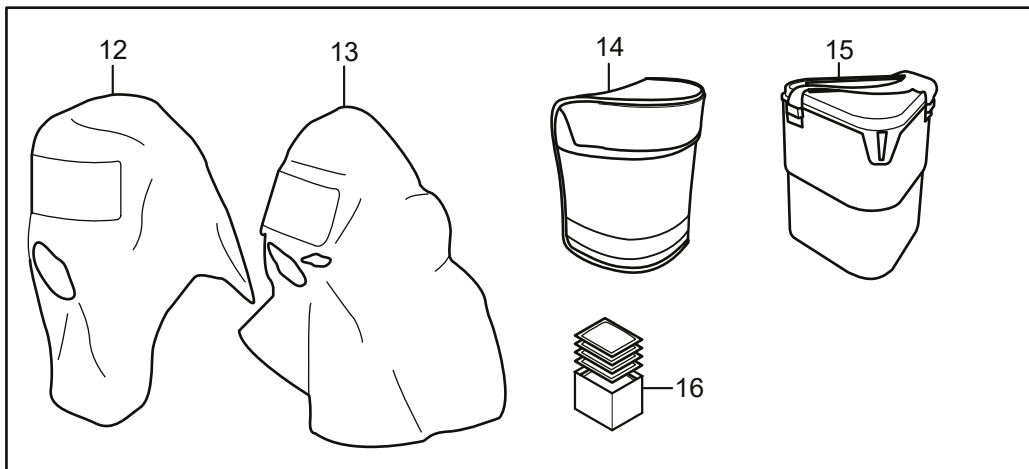

SR 100, SR 90-3

FR

Pièces détachées / Accessoires

No.	Pièce	No de commande
1.	Jeu de brides, sangle simple, Lycra	T01-2002
2.	Jeu de brides SR 362, dont un partagé en deux, Lycra	R01-2002
3.	Filtre à gaz (SR 217 A1, SR 218 A2, SR 315 ABE1, SR 294 A2B2E1, SR 297 ABEK1, SR 298 A2AX, SR 316 K1, SR 295 K2, SR 299-2 ABEK-Hg-P3R)	-
4.	Filtre à particules SR 510 P3 R	H02-1312
5.	Préfiltre SR 221	H02-0312
6.	Disque d'acier de filet SR 336	T01-2001
7.	Porte-préfiltre	R01-0605
8.	Jeu de membranes	R01-2014
8a.	Membrane d'expiration x2	-
8b.	Couvercles de valve x2	-
8c.	Membrane d'inspiration x1	-
9.	Étiquette d'identification SR 368	R09-0101
10.	Small talk/Amplificateur vocal SR 324	T01-1217
11.	Adaptateur d'essai SR 328	T01-1202
12.	Cagoule protectrice SR 64	H09-0301
13.	Cagoule protectrice court SR 345	H09-1012
	Cagoule protectrice longue SR 346	H09-1112
14.	Pochette de rangement SR 339	H09-0112
15.	Étui de rangement SR 230	H09-3012
16.	Lingette de nettoyage SR 5226. Boîte de 50.	H09-0401
	Nécessaire d'entretien contient:	R01-2005
1.	Jeu de brides SR 363, sangle simple x1	-
7.	Porte-préfiltre x1	-
8.	Jeu de membranes x1	-