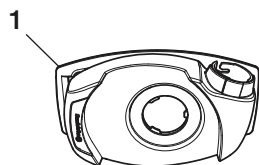

SR 905

Części zamienne / Akcesoria

Nr.	Część	Nr. zamówienia
1.	Oprawa filtra zdalnego SR 905	T01-3002
2.	Mocowanie do pasa	R01-3028
3.	Pas z poliestru	T01-3005
4.	Pas skórzany Pas skórzany, duży	R01-3006 T01-3006
5.	Wąż SR 951	T01-3003
5a.	Uszczelka	R01-3004
5b.	Membrana wdechowa	R01-3010
5c.	Uszczelka O-ring do węża	R06-0202
5d.	Oslona węża SR 59021	T06-4016
6.	Wąż podwójny SR 952	R01-3009
6a.	Uszczelka	R01-3004
6b.	Membrana wdechowa	R01-3010
6c.	Uszczelka do węża	R01-3011
6d.	Uszczelki O-ring do węża podwójnego, x4	R01-3008
6e.	Wąż do węża podwójnego, x1	R01-3007
6f.	Pasek do węża podwójnego	R01-3012
6g.	Oslona węża do węża podwójnego, x1	T01-3004