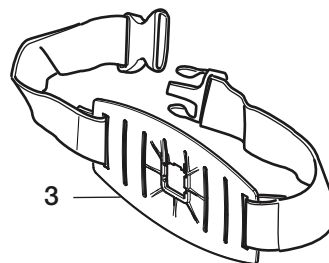

SR 905

Części zamienne / Akcesoria

Nr.	Część	Nr. zamówienia
1.	Oprawa filtra zdalnego SR 905	T01-3002
2.	Mocowanie do pasa	R01-3028
3.	Pas z poliestru	T01-3005
4.	Pas skórzany Pas skórzany, duży	R01-3006 T01-3006
5.	Wąż SR 951	T01-3003
5a.	Uszczelka	R01-3004
5b.	Membrana wdechowa	R01-3010
5c.	Uszczelka O-ring do węża	R06-0202
5d.	Oslona węża SR 59021	T06-4016
6.	Wąż podwójny SR 952	R01-3009
6a.	Uszczelka	R01-3004
6b.	Membrana wdechowa	R01-3010
6c.	Uszczelka do węża	R01-3011
6d.	Uszczelki O-ring do węża podwójnego, x4	R01-3008
6e.	Wąż do węża podwójnego, x1	R01-3007
6f.	Pasek do węża podwójnego	R01-3012
6g.	Oslona węża do węża podwójnego, x1	T01-3004