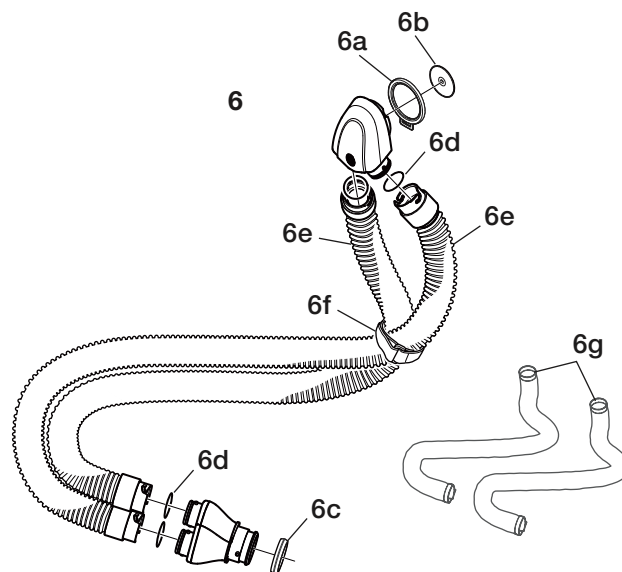

SR 905

Części zamienne / Akcesoria

Nr.	Część	Nr. zamówienia
1.	Oprawa filtra zdalnego SR 905	T01-3002
2.	Mocowanie do pasa	R01-3028
3.	Pas z poliestru	T01-3005
4.	Pas skórzany Pas skórzany, duży	R01-3006 T01-3006
5.	Wąż SR 951	T01-3003
5a.	Uszczelka	R01-3004
5b.	Membrana wdechowa	R01-3010
5c.	Uszczelka O-ring do węża	R06-0202
5d.	Oslona węża SR 59021	T06-4016
6.	Wąż podwójny SR 952	R01-3009
6a.	Uszczelka	R01-3004
6b.	Membrana wdechowa	R01-3010
6c.	Uszczelka do węża	R01-3011
6d.	Uszczelki O-ring do węża podwójnego, x4	R01-3008
6e.	Wąż do węża podwójnego, x1	R01-3007
6f.	Pasek do węża podwójnego	R01-3012
6g.	Oslona węża do węża podwójnego, x1	T01-3004