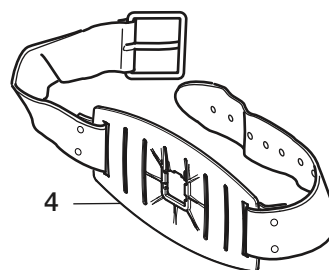

SR 905

Części zamienne / Akcesoria

Nr.	Część	Nr. zamówienia
1.	Oprawa filtra zdalnego SR 905	T01-3002
2.	Mocowanie do pasa	R01-3028
3.	Pas z poliestru	T01-3005
4.	Pas skórzany Pas skórzany, duży	R01-3006 T01-3006
5.	Wąż SR 951	T01-3003
5a.	Uszczelka	R01-3004
5b.	Membrana wdechowa	R01-3010
5c.	Uszczelka O-ring do węża	R06-0202
5d.	Oslona węża SR 59021	T06-4016
6.	Wąż podwójny SR 952	R01-3009
6a.	Uszczelka	R01-3004
6b.	Membrana wdechowa	R01-3010
6c.	Uszczelka do węża	R01-3011
6d.	Uszczelki O-ring do węża podwójnego, x4	R01-3008
6e.	Wąż do węża podwójnego, x1	R01-3007
6f.	Pasek do węża podwójnego	R01-3012
6g.	Oslona węża do węża podwójnego, x1	T01-3004