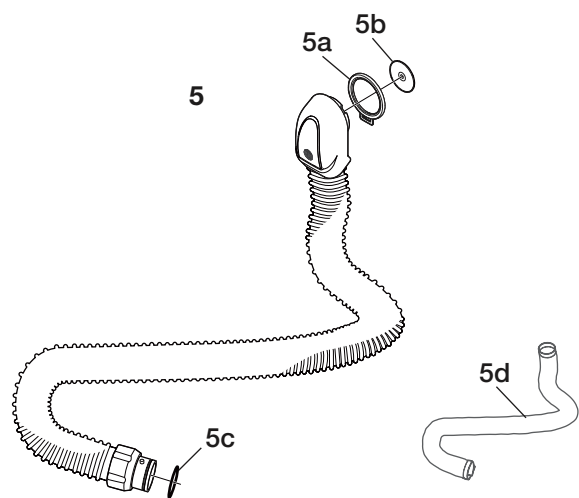

SR 905

Części zamienne / Akcesoria

Nr.	Część	Nr. zamówienia
1.	Oprawa filtra zdalnego SR 905	T01-3002
2.	Mocowanie do pasa	R01-3028
3.	Pas z poliestru	T01-3005
4.	Pas skórzany Pas skórzany, duży	R01-3006 T01-3006
5.	Wąż SR 951	T01-3003
5a.	Uszczelka	R01-3004
5b.	Membrana wdechowa	R01-3010
5c.	Uszczelka O-ring do węża	R06-0202
5d.	Oslona węża SR 59021	T06-4016
6.	Wąż podwójny SR 952	R01-3009
6a.	Uszczelka	R01-3004
6b.	Membrana wdechowa	R01-3010
6c.	Uszczelka do węża	R01-3011
6d.	Uszczelki O-ring do węża podwójnego, x4	R01-3008
6e.	Wąż do węża podwójnego, x1	R01-3007
6f.	Pasek do węża podwójnego	R01-3012
6g.	Oslona węża do węża podwójnego, x1	T01-3004