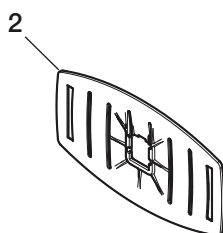

SR 905

Części zamienne / Akcesoria

Nr.	Część	Nr. zamówienia
1.	Oprawa filtra zdalnego SR 905	T01-3002
2.	Mocowanie do pasa	R01-3028
3.	Pas z poliestru	T01-3005
4.	Pas skórzany Pas skórzany, duży	R01-3006 T01-3006
5.	Wąż SR 951	T01-3003
5a.	Uszczelka	R01-3004
5b.	Membrana wdechowa	R01-3010
5c.	Uszczelka O-ring do węża	R06-0202
5d.	Oslona węża SR 59021	T06-4016
6.	Wąż podwójny SR 952	R01-3009
6a.	Uszczelka	R01-3004
6b.	Membrana wdechowa	R01-3010
6c.	Uszczelka do węża	R01-3011
6d.	Uszczelki O-ring do węża podwójnego, x4	R01-3008
6e.	Wąż do węża podwójnego, x1	R01-3007
6f.	Pasek do węża podwójnego	R01-3012
6g.	Oslona węża do węża podwójnego, x1	T01-3004