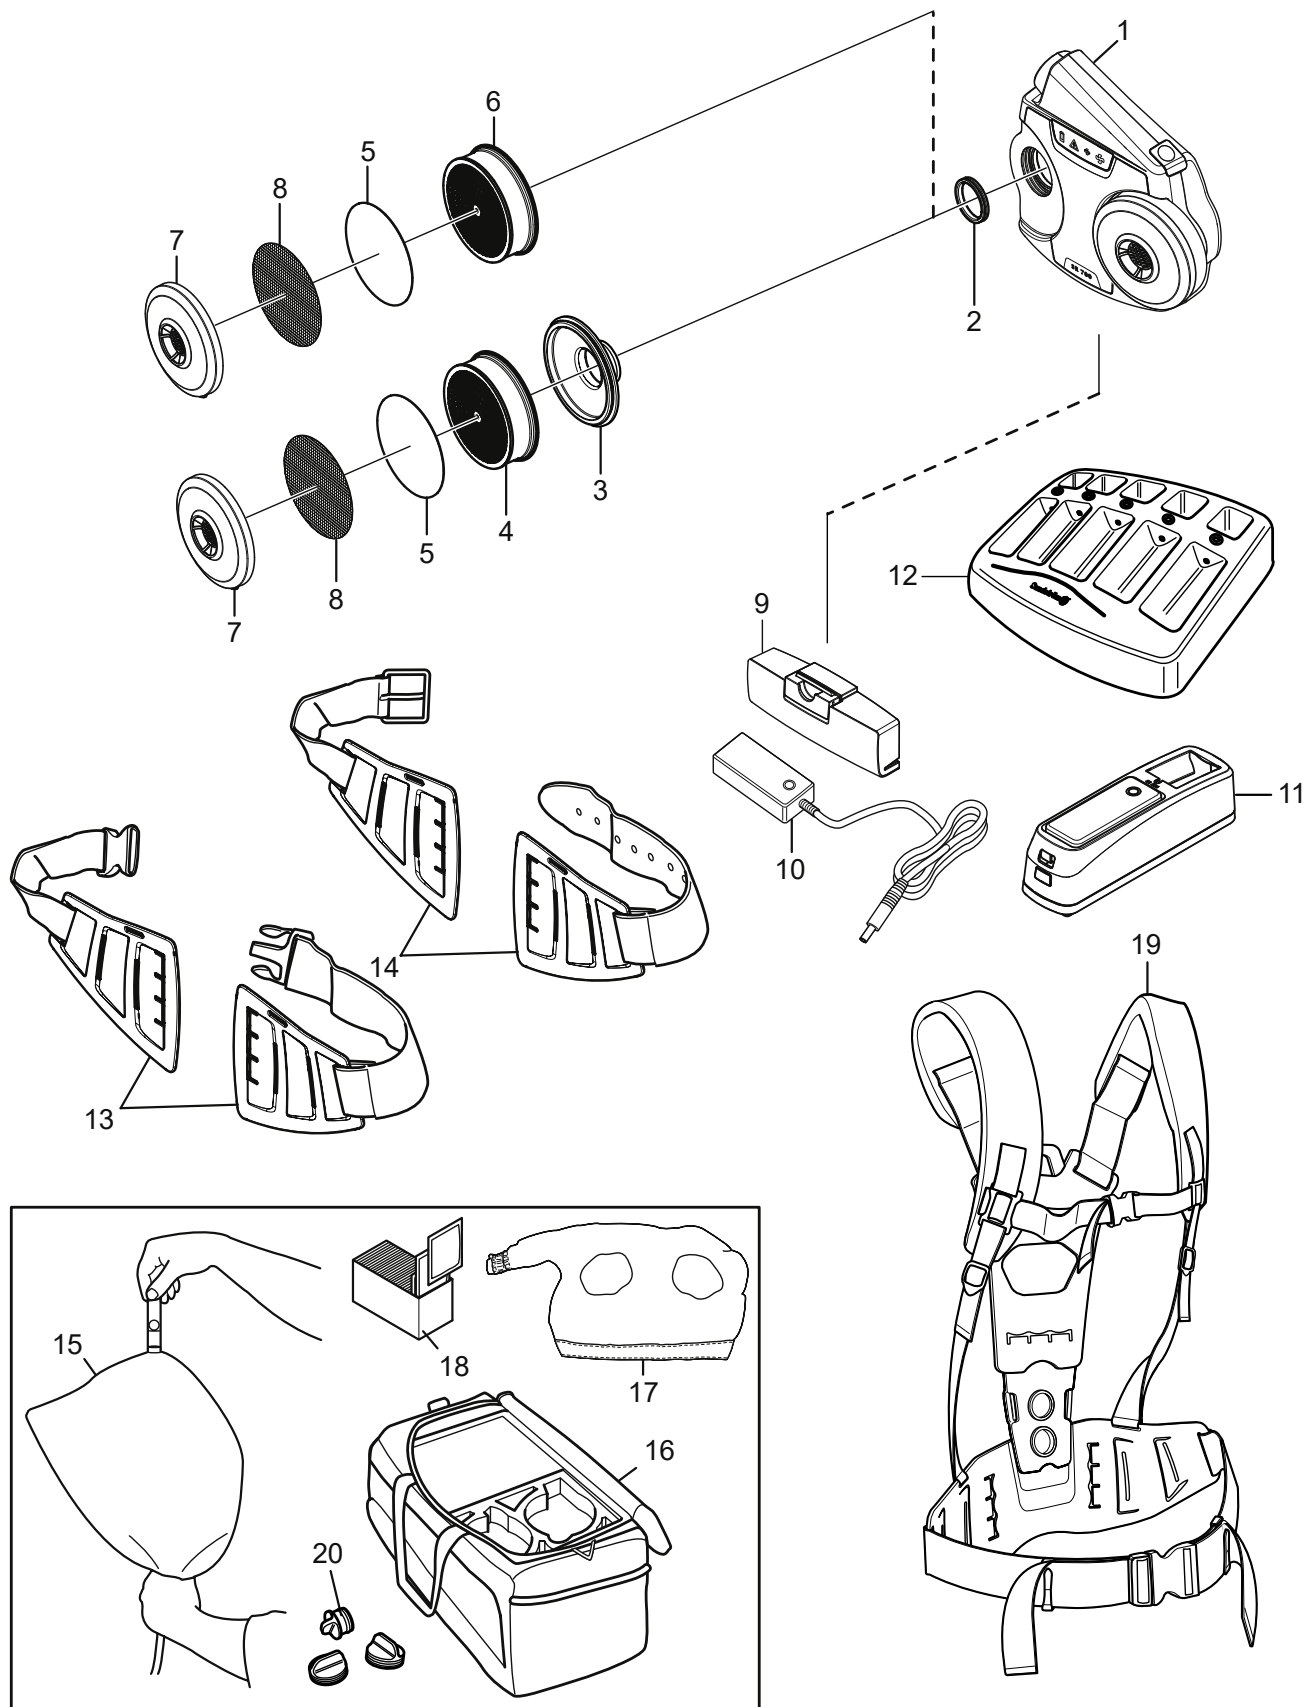

# SR 700

## Części zamienne / Akcesoria

<b>Nr.</b>	<b>Część</b>	<b>Nr. zamówienia</b>
1.	Zespół nadmuchowy SR 700, nieuzbrojony	R06-0710
2.	Uszczelka wentylatora	R06-0107
3.	Adapter filtra SR 711	R06-0701
4.	Filtr cząstek stałych P3 R, SR 510	H02-1312
5.	Filtr wstępny SR 221	H02-0312
6.	Filtr cząstek stałych P3 R, SR 710	H02-1512
7.	Oprawa filtra wstępnego	R01-0605
8.	Tarcza z siatki stalowej SR 336	T01-2001
9.	Standardowy akumulator, SR 701, 2,25 Ah Akumulator HD, SR 702, 3,5 Ah	R06-0708 T06-0701
10.	Ładowarka do akumulatora	R06-0433
11.	Podstawa ładowarki SR 526	T06-0131
12.	Podstawa ładowarki SR 506	T06-0108
13.	Pasek SR 508 Pasek gumowy SR 504 Pasek PVC	R06-0101 T06-0104 T06-0124
14.	Pasek skórzany SR 503 Pasek skórzany SR 503, duży	T06-0103 T06-0107
15.	Przepływomierz SR 356	R03-0346
16.	Torba do przechowywania SR 505	T06-0102
17.	Oslona przed zachlapaniem SR 514	T06-0114
18.	Chusteczki czyszczące. Pudełko 50 szt	H09-0401
19.	Uprząż SR 552	T06-0116
20.	Zestaw zaślepek	R06-0703