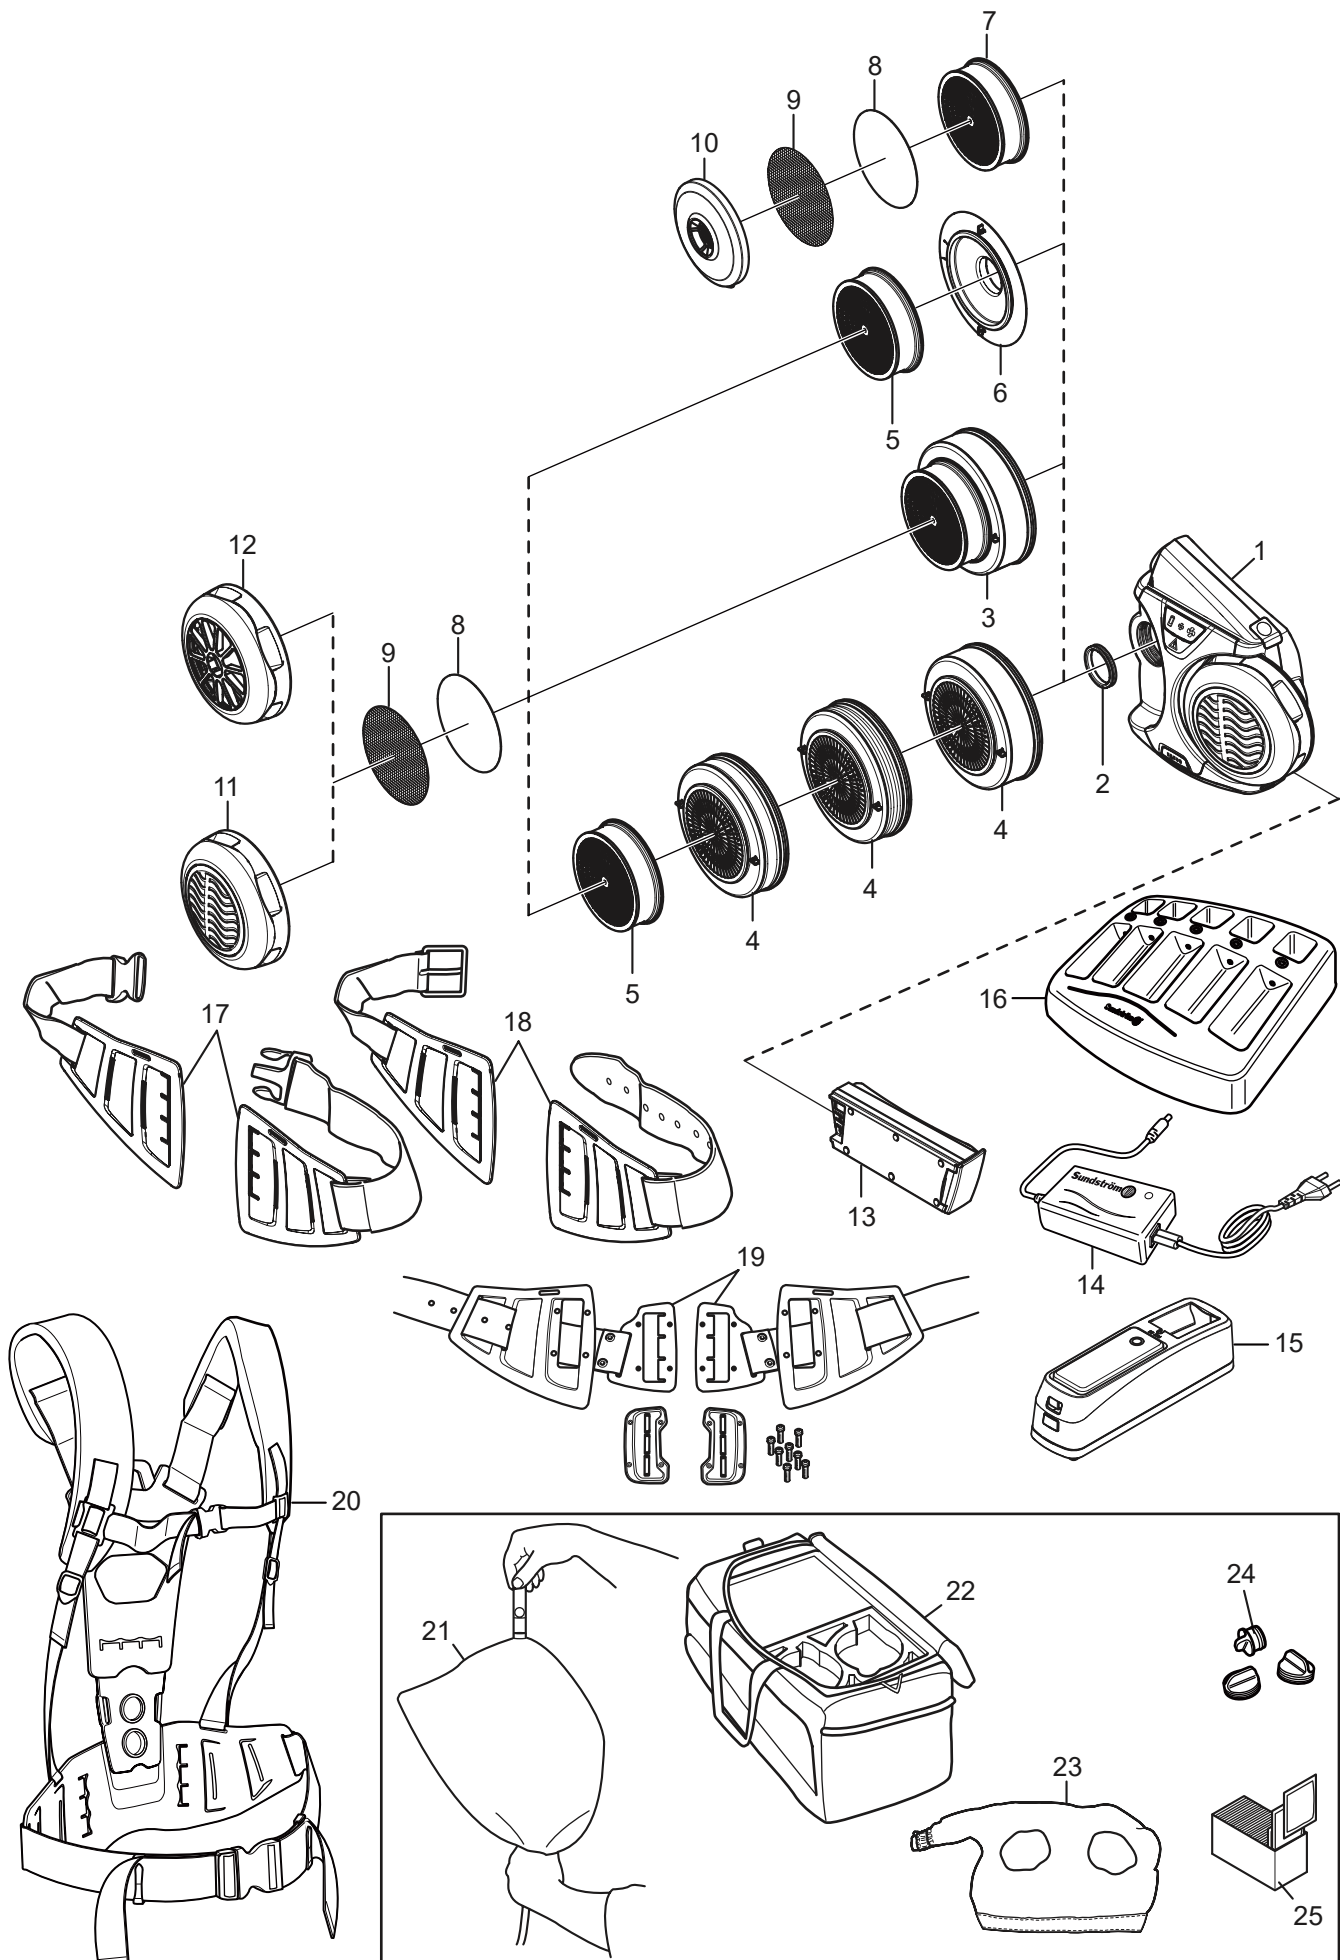

# SR 500

## Części zamienne / Akcesoria

<b>Nr.</b>	<b>Część</b>	<b>Nr. zamówienia</b>
1.	Zespół nadmuchowy SR 500, nieuzbrojony	R06-0110
2.	Uszczelka wentylatora	R06-0107
3.	Filtr łączony A1BE2K1-Hg-P3 R, SR 599	H02-7312
4.	Filtr do gazu A1BE2K1, SR 597	H02-7212
	Filtr do gazu ABE1, SR 515	H02-7112
	Filtr do gazu A2, SR 518	H02-7012
5.	Filtr cząstek stałych P3 R, SR 510	H02-1312
6.	Element pośredniczący filtra SR 511	R06-0105
7.	Filtr cząstek stałych P3 R, SR 710	H02-1512
8.	Filtr wstępny SR 221	H02-0312
9.	Tarcza z siatki stalowej SR 336	T01-2001
10.	Oprawa filtra wstępnego	R01-0605
11.	Oprawa filtra wstępnego SR 512	R06-0106
12.	Zestaw do azbestu SR 509	T06-0105
13.	Standardowy akumulator, 2,25 Ah	R06-0108
	Akumulator HD, 3,5 Ah	T06-0101
14.	Ładowarka do akumulatora	R06-0433
15.	Podstawa ładowarki SR 526	T06-0131
16.	Podstawa ładowarki SR 506	T06-0108
17.	Pasek SR 508	R06-0101
	Pasek gumowy SR 504	T06-0104
	Pasek PVC	T06-0124
18.	Pasek skorzany SR 503	T06-0103
	Pasek skorzany SR 503, duży	T06-0107
19.	HD Wytrzymały pasek SR 553	T06-0119
	HD wytrzymały pasek SR 553, duży	T06-0120
20.	Uprząż SR 552	T06-0116
21.	Przepływomierz SR 356	R03-0346
22.	Torba do przechowywania SR 505	T06-0102
23.	Ostona przed zachlapaniem SR 514	T06-0114
24.	Zestaw zaślepek	R06-0703
25.	Chusteczki czyszczące. Pudełko 50 szt	H09-0401