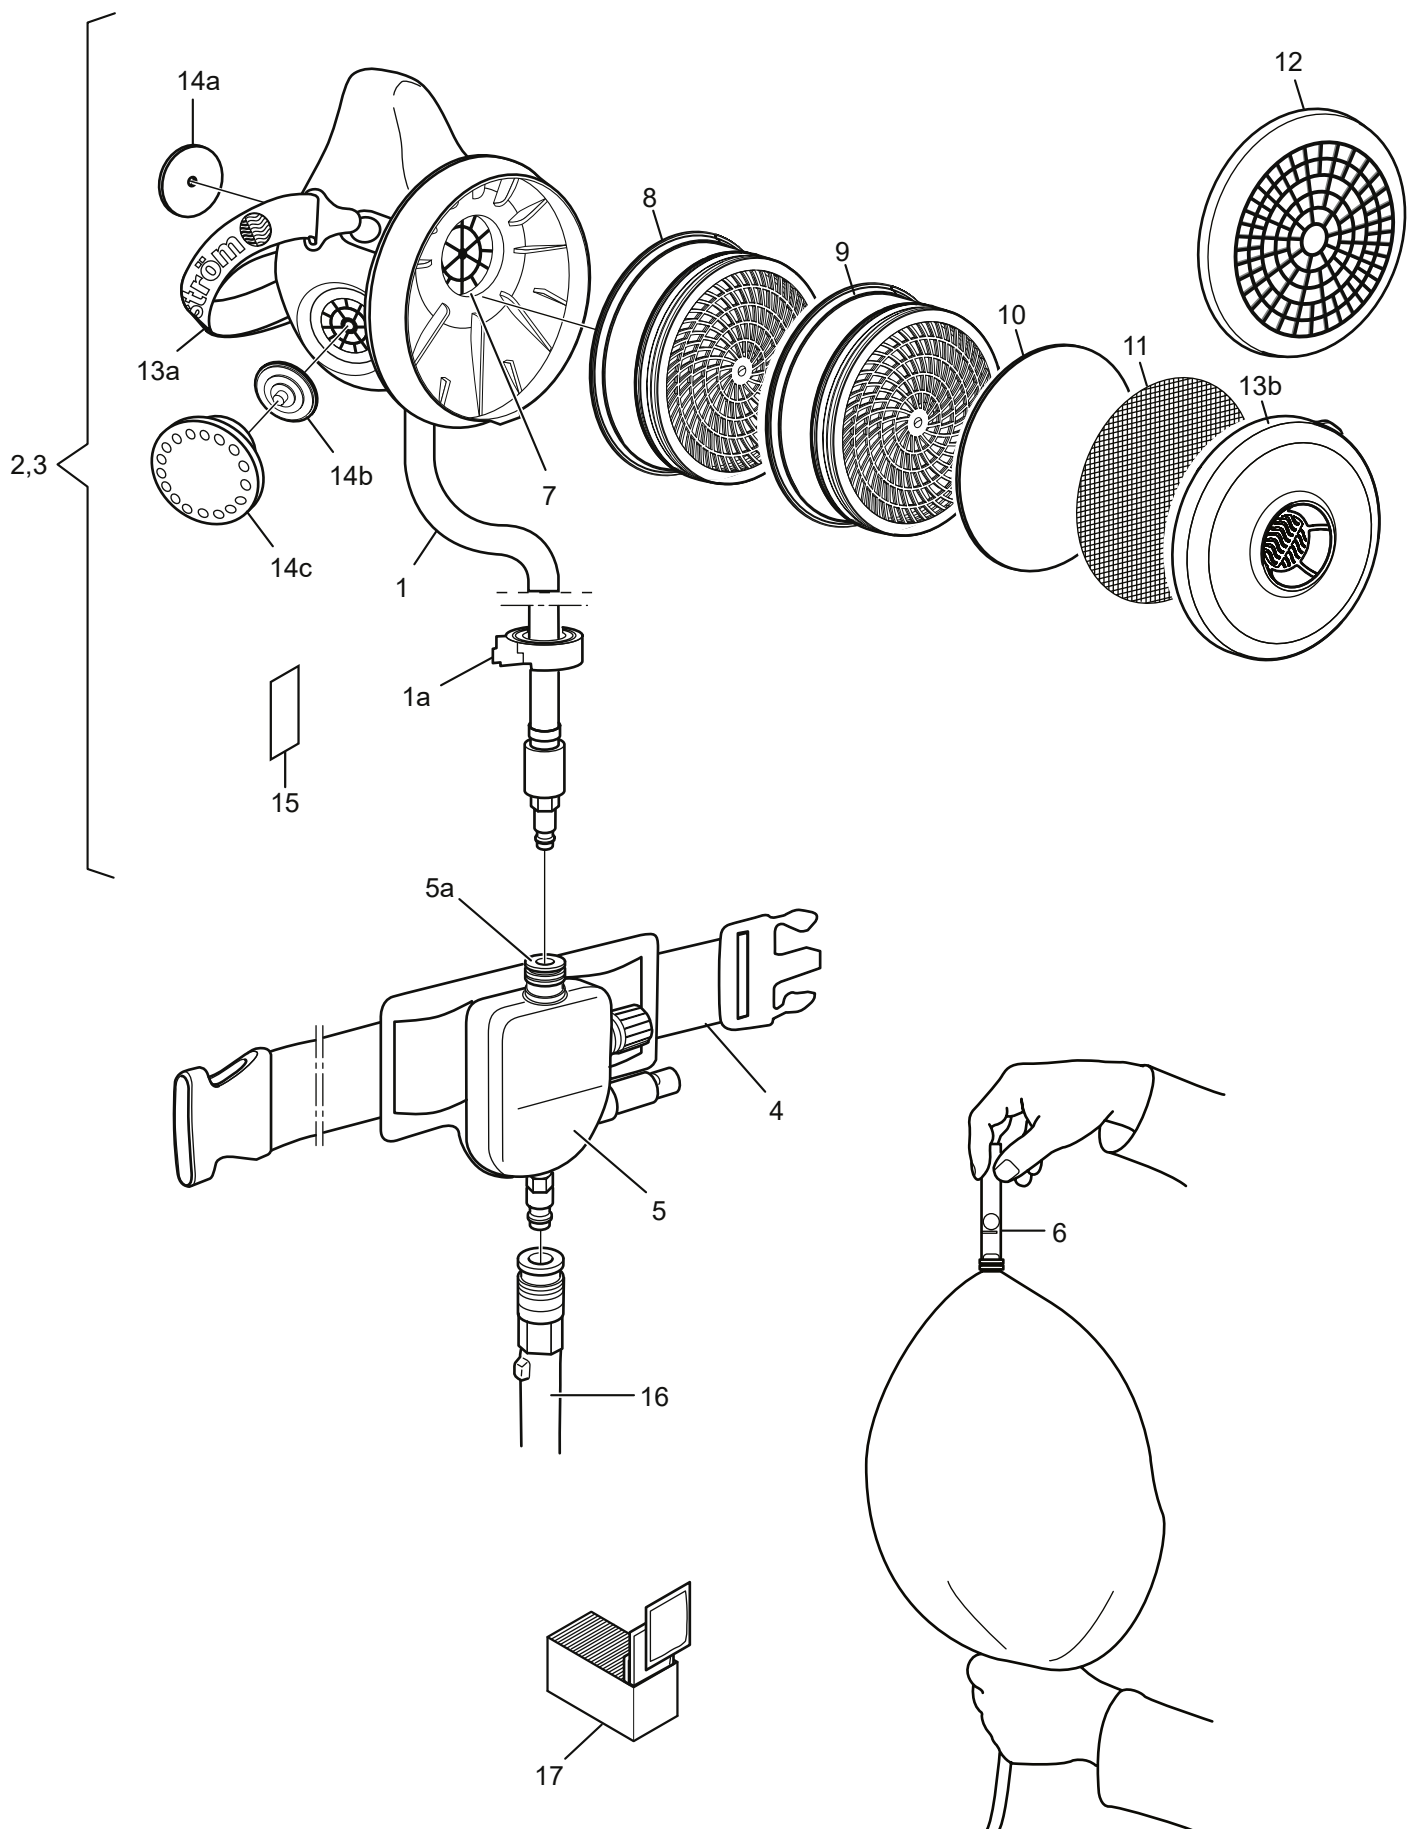

# SR 90 Airline

PL

## Części zamienne / Akcesoria

Nr.	Część	Nr. zamówienia
1.	Zespół węża oddechowego	R03-1534
1a.	Zacisk mocujący	-
2.	Nagłowie SR 90 S/M z wężem	R03-1530
3.	Nagłowie SR 90 M/L z wężem	R03-1531
4.	Pasek Pasek PVC	R03-1510 T01-3008
5.	<b>SR 347 Zespół zaworu sterującego</b>	<b>R03-1535</b>
5a.	Złącze bezpieczne 1/4"	R03-0352
6.	Przepływomierz SR 356	R03-0346
7.	Tłumik	R03-1405
8.	Filtr przeciwigazowy (SR 217 A1, SR 218 A2, SR 315 ABE1, SR 294 A2B2E1, SR 297 ABEK1, SR 298 A2AX, SR 316 K1, SR 295 K2, SR 299-2 ABEK-Hg-P3R)	-
9.	Filtr cząstek stałych P3 R, SR 510	H02-1312
10.	Filtr wstępny SR 221	H02-0312
11.	Tarcza z siatki stalowej SR 336	T01-2001
12.	Pokrywa uszczelniająca SR 367	R03-1406
	<b>Zestaw serwisowy</b>	<b>R01-2202</b>
13a.	Więźba na głowę	R01-2001
13b.	Uchwyt filtra wstępnego	R01-0605
	Komplet membrany	R01-2201
	<b>Komplet membrany</b>	<b>R01-2201</b>
14a.	Membrana wdechowa x1	-
14b.	Membrana wydechowa x2	-
14c.	Pokrywa zaworu wydechowego x2	-
15.	Identyfikator SR 368	R09-0101
16.	Wąż plastikowy (PVC/Poliester) SR 358 5/10/15/20/25/30 m	-
	Wąż gumowy (EPDM/Poliester) SR 359 5/10/15/20/25/30 m	-
	Wąż przepływu sprężonego powietrza, spiralny (PU) SR 360 2/4/6/8 m	-
17.	Chusteczki czyszczące SR 5226, pudełko 50 szt.	H09-0401