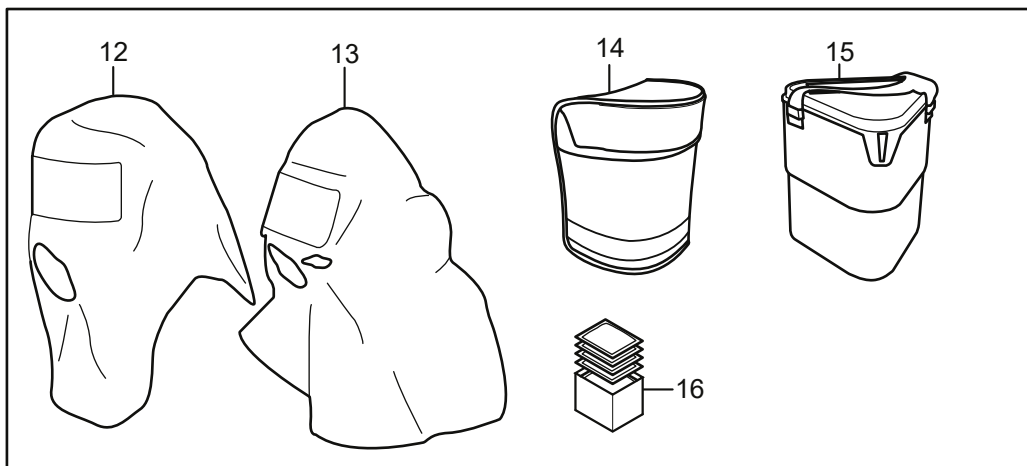

SR 100

PL

Części zamienne / Akcesoria

Nr.	Część	Nr. zamówienia
1.	Mocowanie głowy SR 363, z pojedynczym paskiem	R01-2001
2.	Mocowanie głowy SR 362, z podwójnym paskiem	R01-2002
3.	Filtr przeciwigazowy (SR 217 A1, SR 218 A2, SR 315 ABE1, SR 294 A2B2E1, SR 297 ABEK1, SR 298 A2AX, SR 316 K1, SR 295 K2, SR 299-2 ABEK-Hg-P3R)	-
4.	Filtr cząstek stałych P3 R, SR 510	H02-1312
5.	Filtr wstępny SR 221	H02-0312
6.	Tarcza z siatki stalowej, SR 336	T01-2001
7.	Oprawa filtra wstępnego	R01-0605
8.	Zestaw membran SR 369,	R01-2004
8a.	Membrany wydechowe x2	-
8b.	Zaśleпки ochronne x2	-
8c.	Membrana wdechowa x1	-
9.	Identyfikator SR 368	R09-0101
10.	Wzmacniacz głosu SR 324	T01-1217
11.	Adapter testowy SR 328	T01-1202
12.	Kaptur ochronny, Tyvek®, SR 64	H09-0301
13.	Kaptur ochronny, PVC, SR 345	H09-1012
	Kaptur ochronny, PVC, SR 346	H09-1112
14.	Torba do przechowywania SR 339	H09-0112
15.	Pojemnik do przechowywania SR 230	H09-3012
16.	Chusteczki czyszczące SR 5226, pudełko 50 szt.	H09-0401
	Zestaw serwisowy,	R01-2005
1.	Mocowanie głowy SR 363, z pojedynczym paskiem x1	-
7.	Zestaw membran SR 369 x1	-
8.	Oprawa filtra wstępnego x1	-