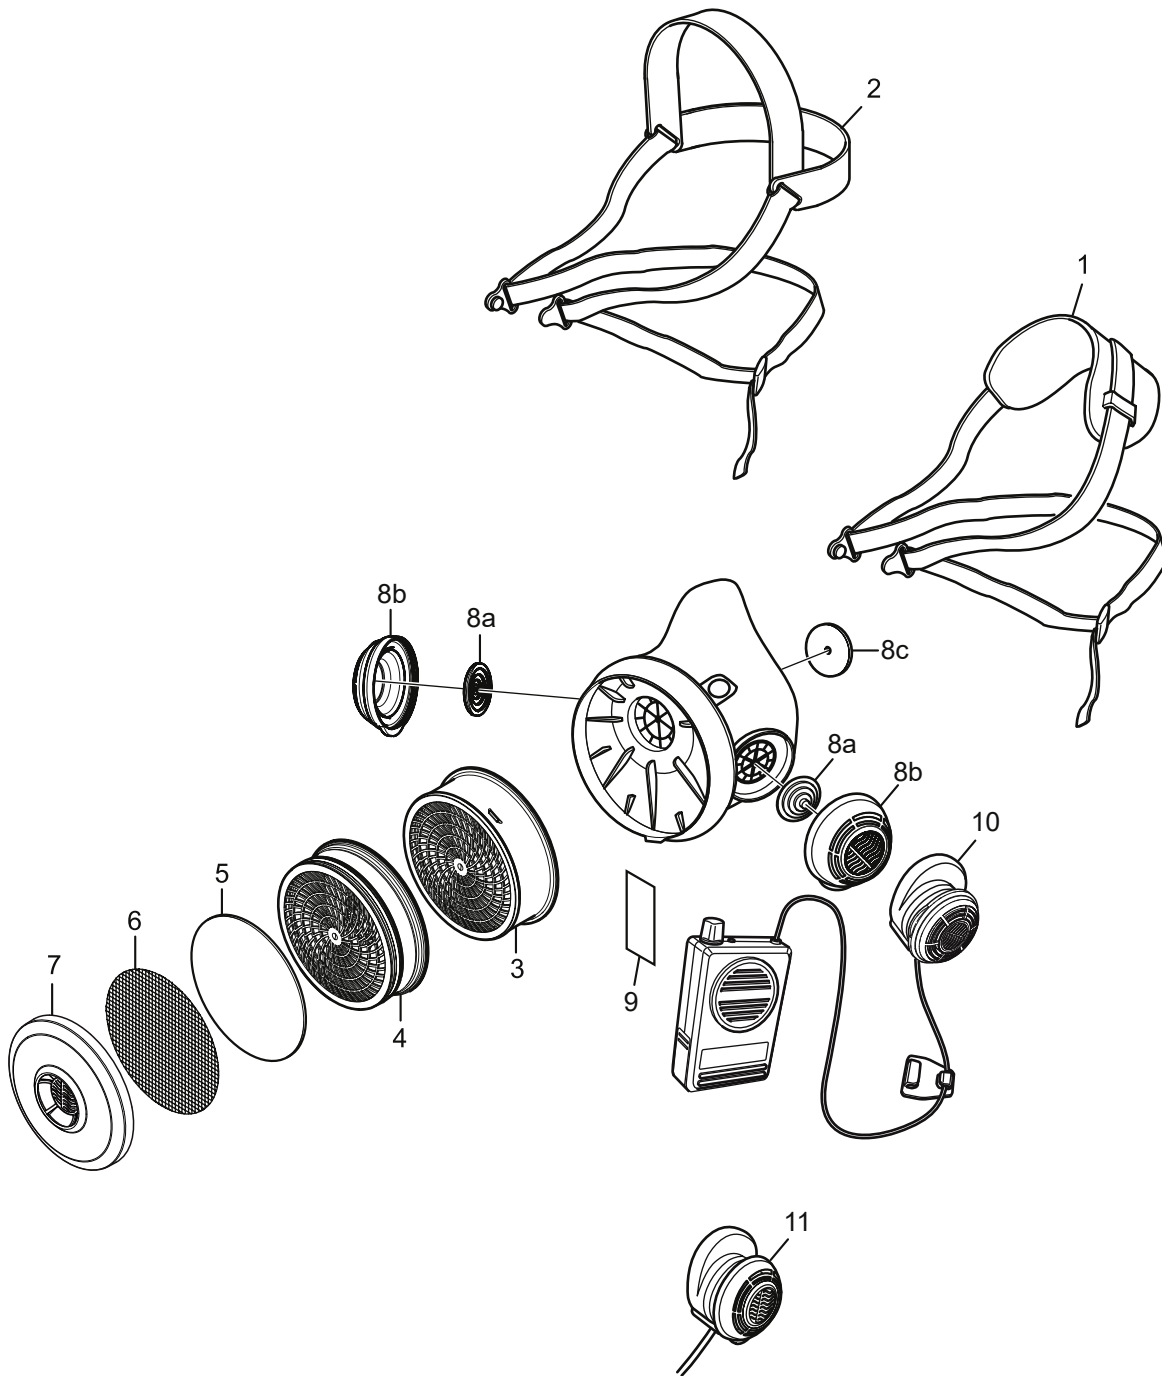

SR 100

PL

Części zamienne / Akcesoria

Nr.	Część	Nr. zamówienia
1.	Mocowanie głowy SR 363, z pojedynczym paskiem	R01-2001
2.	Mocowanie głowy SR 362, z podwójnym paskiem	R01-2002
3.	Filtr przeciwigazowy (SR 217 A1, SR 218 A2, SR 315 ABE1, SR 294 A2B2E1, SR 297 ABEK1, SR 298 A2AX, SR 316 K1, SR 295 K2, SR 299-2 ABEK-Hg-P3R)	-
4.	Filtr cząstek stałych P3 R, SR 510	H02-1312
5.	Filtr wstępny SR 221	H02-0312
6.	Tarcza z siatki stalowej, SR 336	T01-2001
7.	Oprawa filtra wstępnego	R01-0605
8.	Zestaw membran SR 369,	R01-2004
8a.	Membrany wydechowe x2	-
8b.	Zaśleпки ochronne x2	-
8c.	Membrana wdechowa x1	-
9.	Identyfikator SR 368	R09-0101
10.	Wzmacniacz głosu SR 324	T01-1217
11.	Adapter testowy SR 328	T01-1202
12.	Kaptur ochronny, Tyvek®, SR 64	H09-0301
13.	Kaptur ochronny, PVC, SR 345	H09-1012
	Kaptur ochronny, PVC, SR 346	H09-1112
14.	Torba do przechowywania SR 339	H09-0112
15.	Pojemnik do przechowywania SR 230	H09-3012
16.	Chusteczki czyszczące SR 5226, pudełko 50 szt.	H09-0401
	Zestaw serwisowy,	R01-2005
1.	Mocowanie głowy SR 363, z pojedynczym paskiem x1	-
7.	Zestaw membran SR 369 x1	-
8.	Oprawa filtra wstępnego x1	-