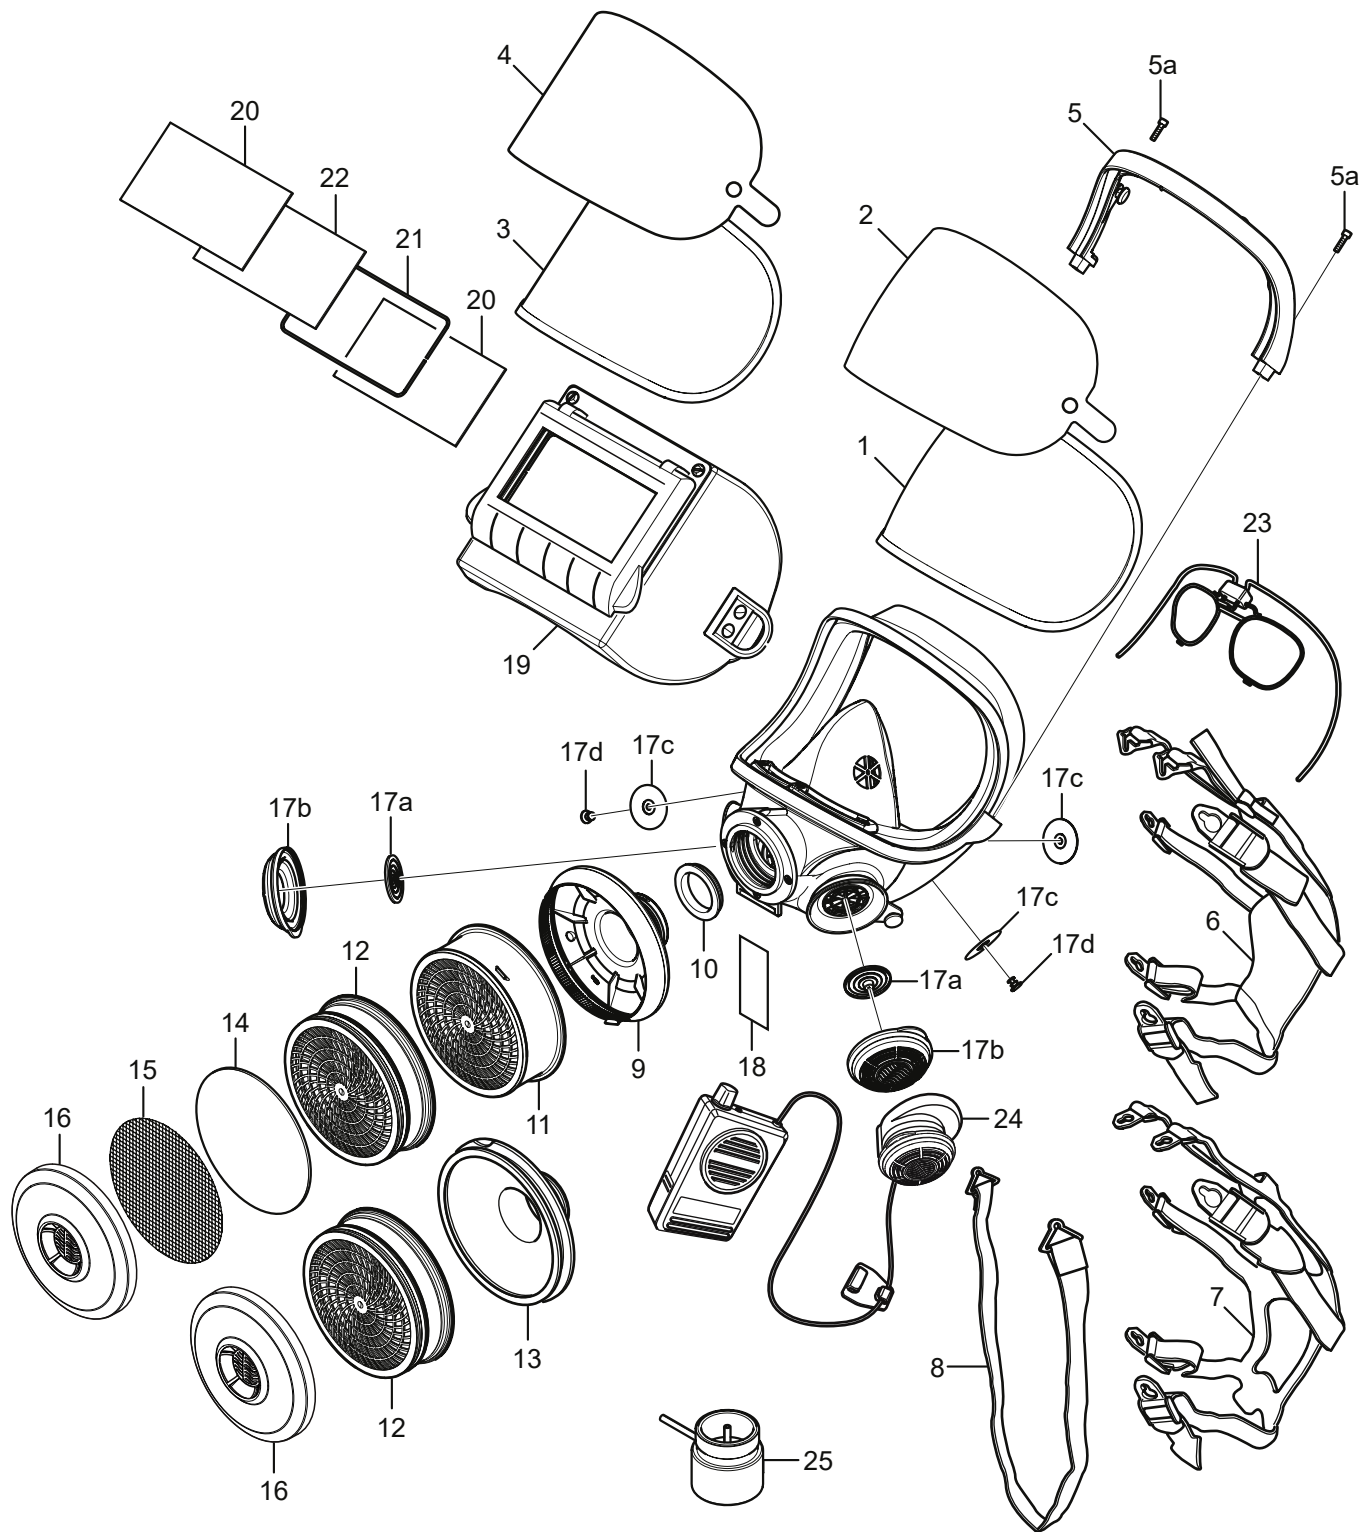

SR 200

Części zamienne / Akcesoria

| Nr. | Część | Nr. zamówienia |
|------|---|----------------|
| 1. | Wizjer poliwęglanowy SR 366 | R01-1201 |
| 2. | Zestaw folii ochronnych SR 343 do wizjera plastikowego | T01-1204 |
| 3. | Wizjer ze szkła laminowanego SR 365 | T01-1203 |
| 4. | Zestaw folii ochronnych SR 353 do wizjera szklanego | T01-1205 |
| 5. | Górna połówka ramki z wkrętami | R01-1202 |
| 5a. | Wkrętami 2 szt. | - |
| 6. | Mocowanie głowy z tkaniny | R01-1203 |
| 7. | Elastyczne mocowanie głowy SR 340 | T01-1215 |
| 8. | Pasek do przenoszenia | R01-1206 |
| 9. | Złącze filtru – łącznik SR 280-3 | H09-0212 |
| 10. | Uszczelka połączenia filtru | R01-1205 |
| 11. | Filtr przeciwigazowy (SR 217 A1, SR 218 A2, SR 315 ABE1, SR 294 A2B2E1, SR 297 ABEK1, SR 298 A2AX, SR 215 K1, SR 295 K2, SR 299-2 ABEK-Hg-P3) | - |
| 12. | Filtr cząstek stałych P3 R, SR 510 | H02-1312 |
| 13. | Złącze filtru cząstek stałych SR 611 | T01-1223 |
| 14. | Filtr wstępny SR 221 | H02-0312 |
| 15. | Tarcza z siatki stalowej SR 336 | T01-2001 |
| 16. | Oprawa filtru wstępnego | R01-0605 |
| 17. | Zestaw membran | R01-1204 |
| 17a. | membrany wydechowe, 2 szt. | - |
| 17b. | pokrywki zaworów, 2 szt. | - |
| 17c. | membrany wdechowe, 3 szt. | - |
| 17d. | kołki, 2 szt. | - |
| 18. | Identyfikator SR 368 | R09-0101 |
| 19. | Kaseta spawalnicza SR 84 | T01-1212 |
| 20. | Wizjer ochronny | R03-0507 |
| 21. | Zaczep blokujący | R03-0518 |
| 22. | Wizjer spawalniczy, odcień nr 10 60x110 | R03-0510 |
| | Wizjer spawalniczy, odcień nr 11 60x110 | R03-0511 |
| | Wizjer spawalniczy, odcień nr 12 60x110 | R03-0512 |
| 23. | Ramka na soczewki korekcyjne SR 341 | T01-1201 |
| 24. | Wzmacniacz głosu SR 324 | T01-1217 |
| 25. | Przystawka testowa SR 370 | T01-1206 |
| 26. | Kaptur ochronny, Tyvek®, SR 64 | H09-0301 |
| 27. | Kaptur ochronny, PVC, SR 345 | H09-1012 |
| | Kaptur ochronny, PVC, SR 346 | H09-1112 |
| 28. | Pojemnik do przechowywania SR 344 | T01-1214 |
| 29. | Torba do przechowywania SR 339-1 | H09-0113 |
| | Torba do przechowywania SR 339-2 | H09-0114 |
| 30. | Chusteczki czyszczące SR 5226, pudełko 50 szt. | H09-0401 |