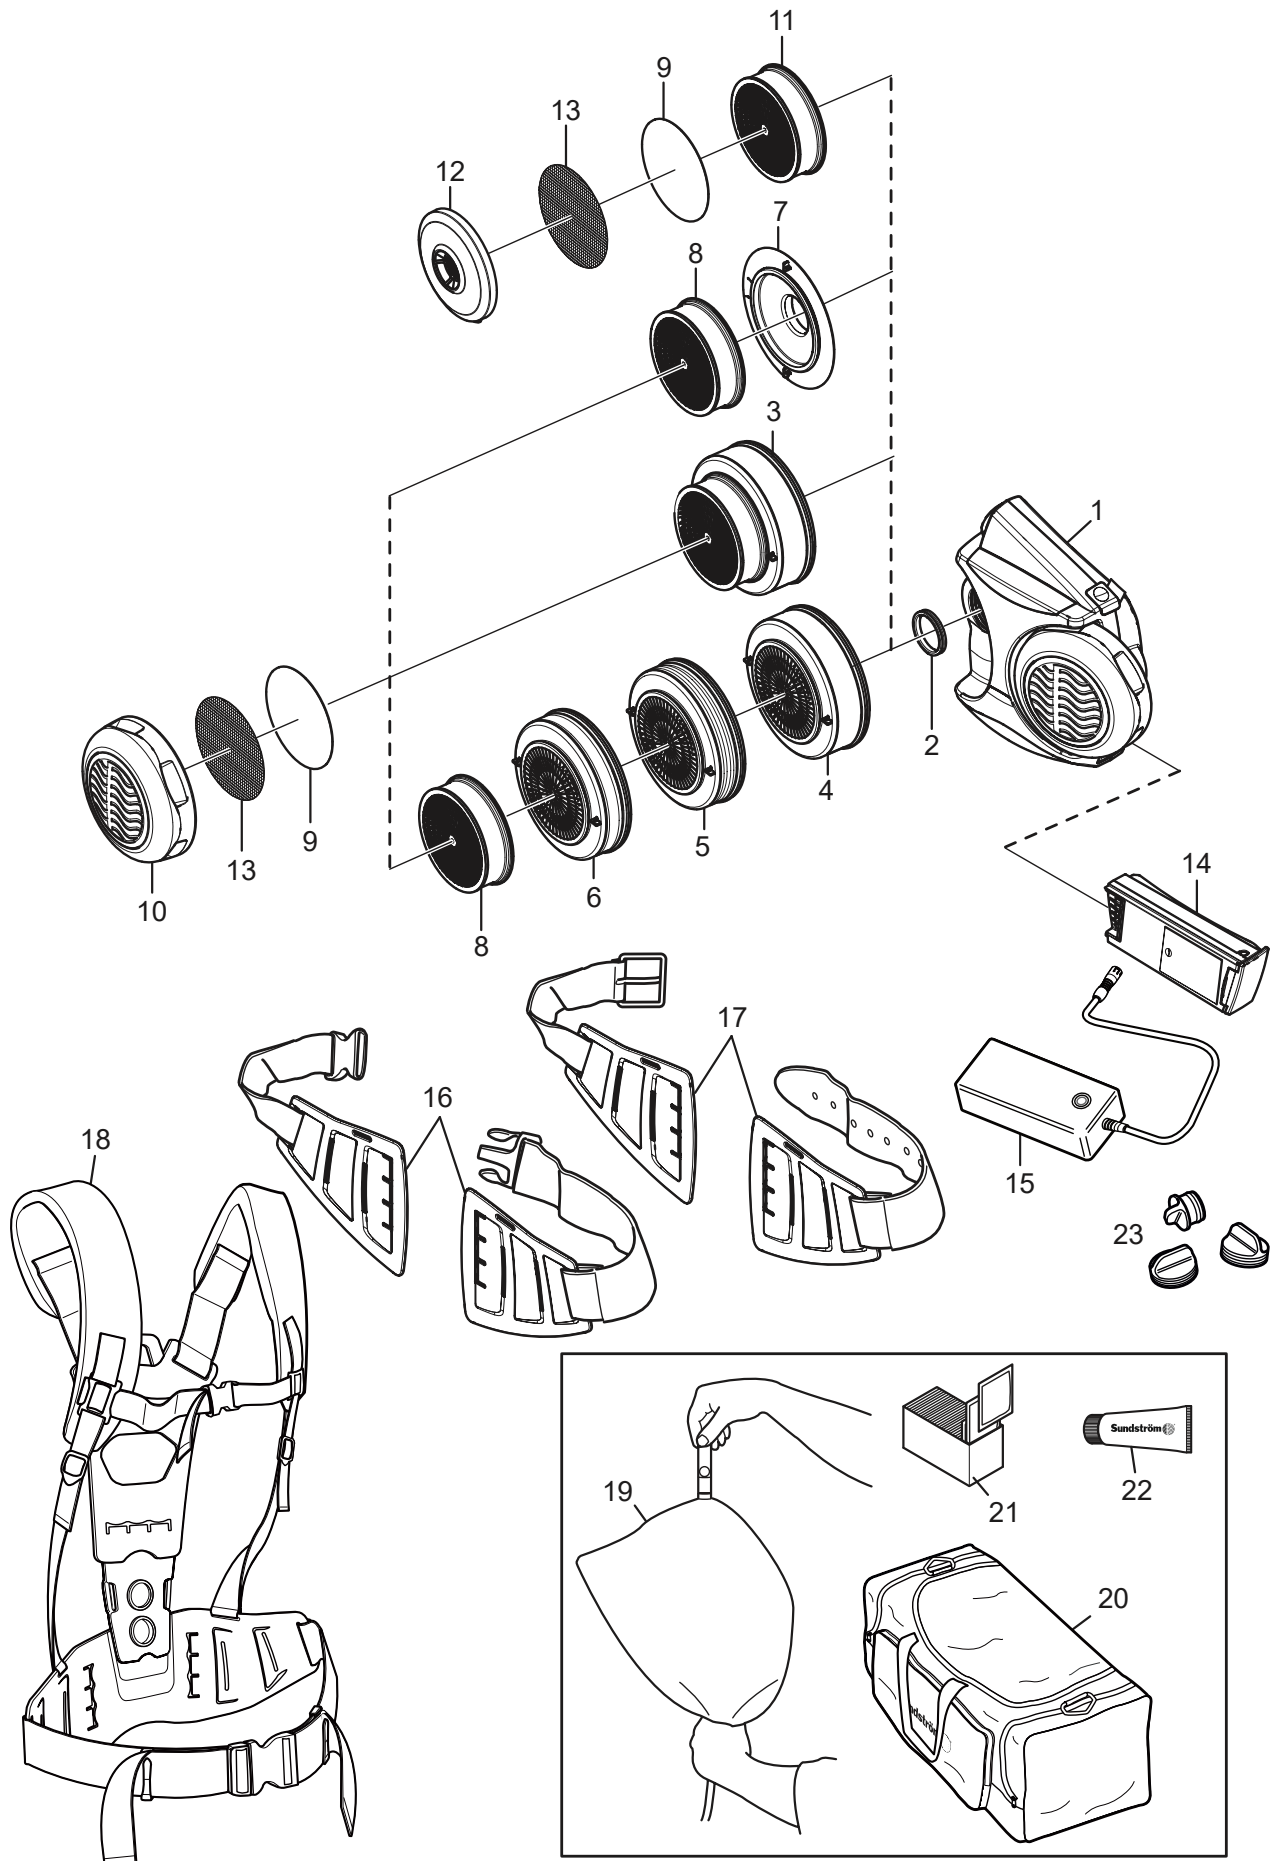

SR 500 EX

Ersatzteile / Zubehör

Nr.	Bezeichnung	Best. Nr.
1.	Gebläse SR 500 EX, nackt	R06-2001
2.	Dichtung für Gebläse	R06-0107
3.	Kombifilter A1BE2K1-Hg-P3 R, SR 599	H02-7312
4.	Gasfilter A1BE2K1, SR 597	H02-7212
5.	Gasfilter ABE1, SR 515	H02-7112
6.	Gasfilter A2, SR 518	H02-7012
7.	Filteradapter SR 511	R06-0105
8.	Partikelfilter P3 R, SR 510	H02-1312
9.	Vorfilter SR 221	H02-0312
10.	Vorfilterhalter SR 512 EX	R06-2023
11.	Partikelfilter P3 R, SR 710	H02-1512
12.	Vorfilterhalter	R01-0605
13.	Stahlnetzscheibe SR 336	T01-2001
14.	Batterie SR 501 EX, 2,1 Ah (NiMH) Batterie SR 502 EX, 3,0 Ah (Li-Ion)	R06-2002 R06-2070
15.	Batterieladegerät SR 513 EX (NiMH) Batterieladegerät (Li-Ion)	R06-2003 R06-2081
16.	Gürtel SR 508 EX Gummigürtel SR 504 EX Gürtel PVC EX	R06-2148 T06-2150 T06-2151
17.	Ledergürtel SR 503 EX	T06-2149
18.	Geschirr SR 552 EX	T06-2002
19.	Strömungsmesser SR 356	R03-0346
20.	Aufbewahrungstasche SR 505	T06-0102
21.	Reinigungstücher. 50/Dose	H09-0401
22.	Tube Vaseline	R06-2016
23.	Stöpselsatz	R06-0703