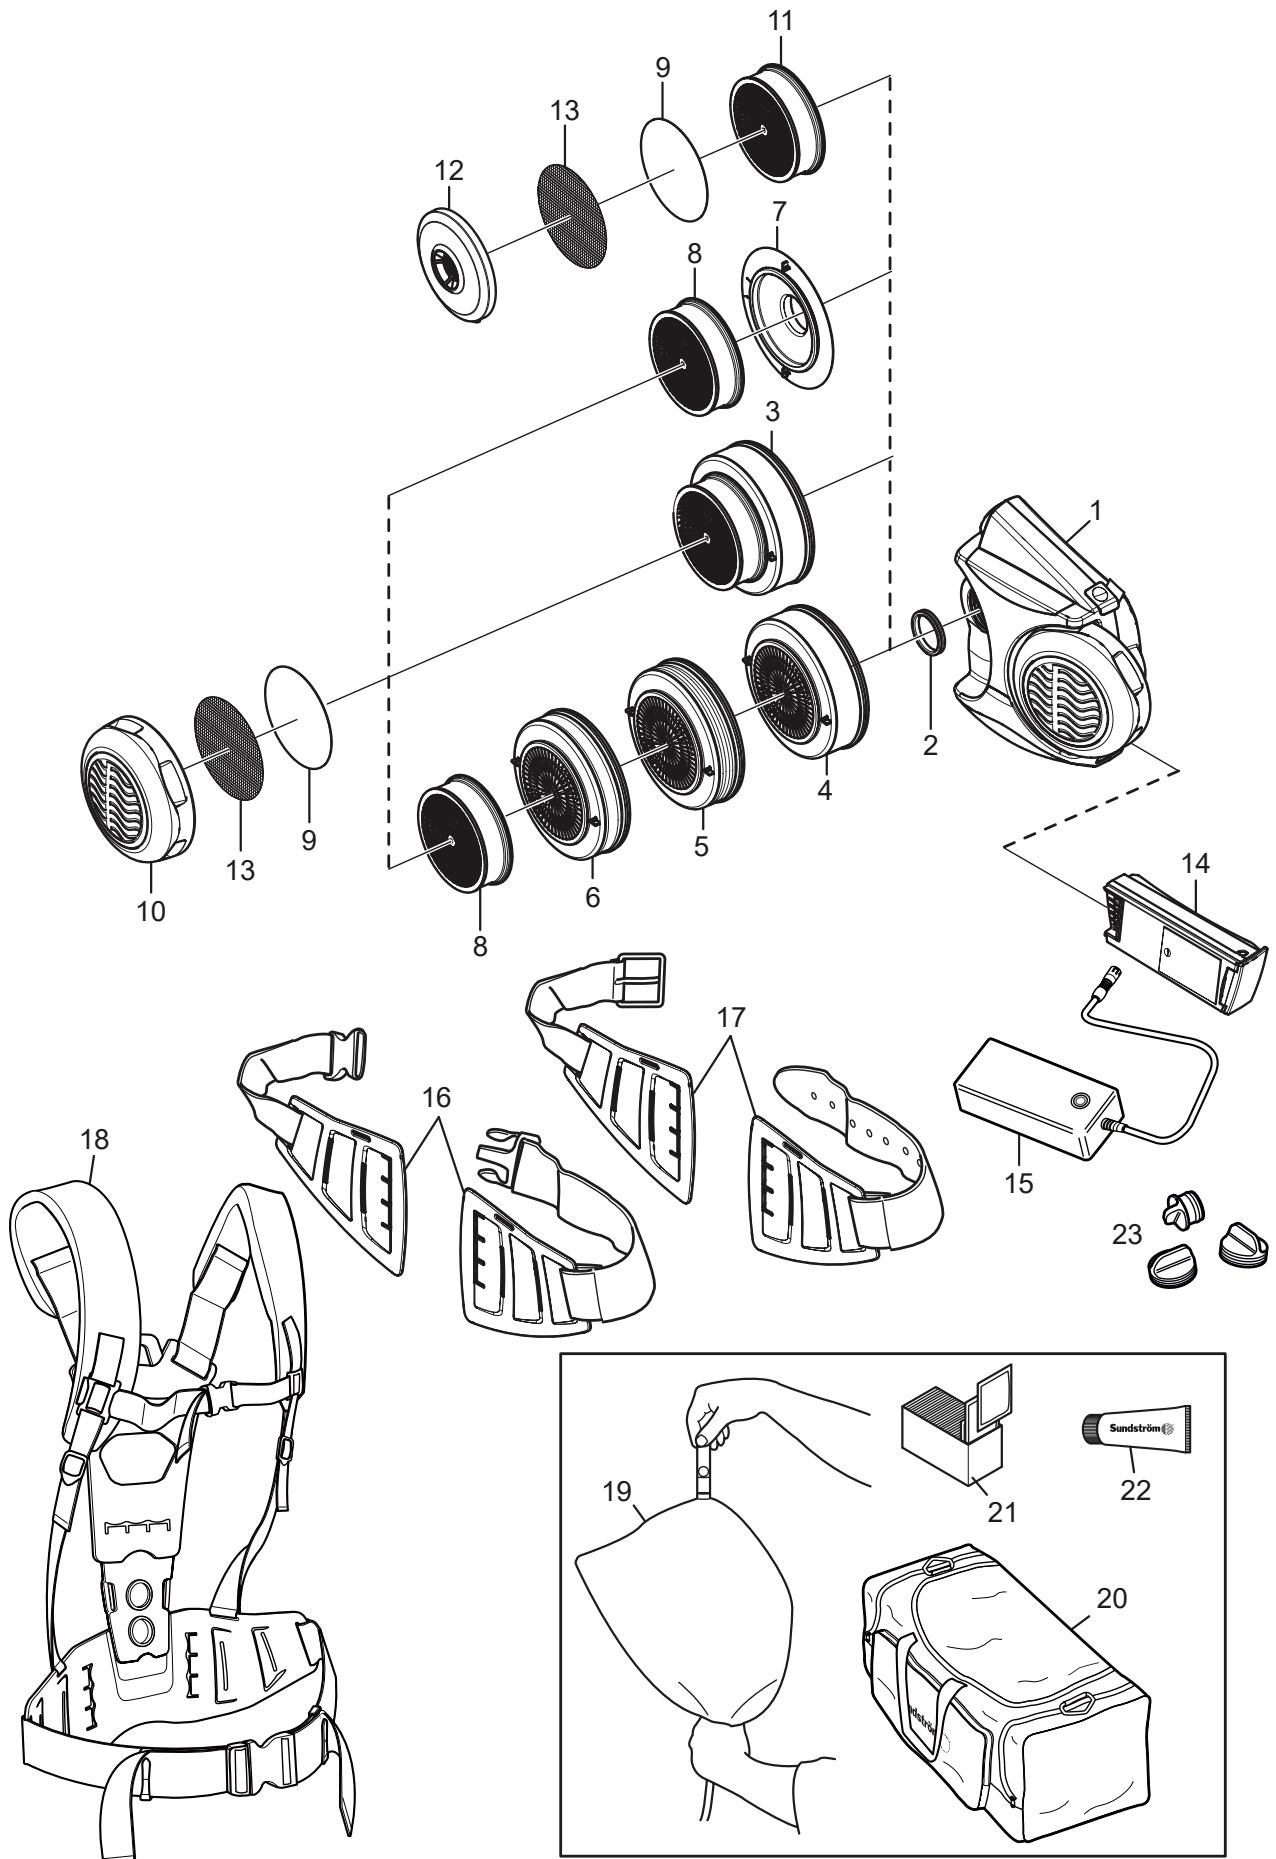

SR 500 EX

Pièces détachées / Accessoires

N°	Pièce	N° de commande
1.	Ventilateur SR 500 EX, seul	R06-2001
2.	Joint pour ventilateur	R06-0107
3.	Filtre combiné A1BE2K1-Hg-P3 R, SR 599	H02-7312
4.	Filtre à gaz A1BE2K1, SR 597	H02-7212
5.	Filtre à gaz ABE1, SR 515	H02-7112
6.	Filtre à gaz A2, SR 518	H02-7012
7.	Adaptateur de filtre SR 511	R06-0105
8.	Filtre à particules P3 R, SR 510	H02-1312
9.	Préfiltre SR 221	H02-0312
10.	Support de préfiltre SR 512 EX	R06-2023
11.	Filtre à particules P3 R, SR 710	H02-1512
12.	Support de préfiltre	R01-0605
13.	Disque d'acier SR 336	T01-2001
14.	Batterie SR 501 EX, 2,1 Ah (NiMH) Batterie SR 502 EX, 3,0 Ah (Li-Ion)	R06-2002 R06-2070
15.	Chargeur de batterie SR 513 EX (NiMH) Chargeur de batterie (Li-Ion)	R06-2003 R06-2081
16.	Ceinture SR 508 EX Ceinture en caoutchouc SR 504 EX Ceinture PVC EX	R06-2148 T06-2150 T06-2151
17.	Ceinture en cuir SR 503 EX	T06-2149
18.	Harnais SR 552 EX	T06-2002
19.	Débitmètre SR 356	R03-0346
20.	Sacoche SR 505	T06-0102
21.	Serviettes de nettoyage Boîtes de 50	H09-0401
22.	Tube de vaseline	R06-2016
23.	Kit de bouchons	R06-0703