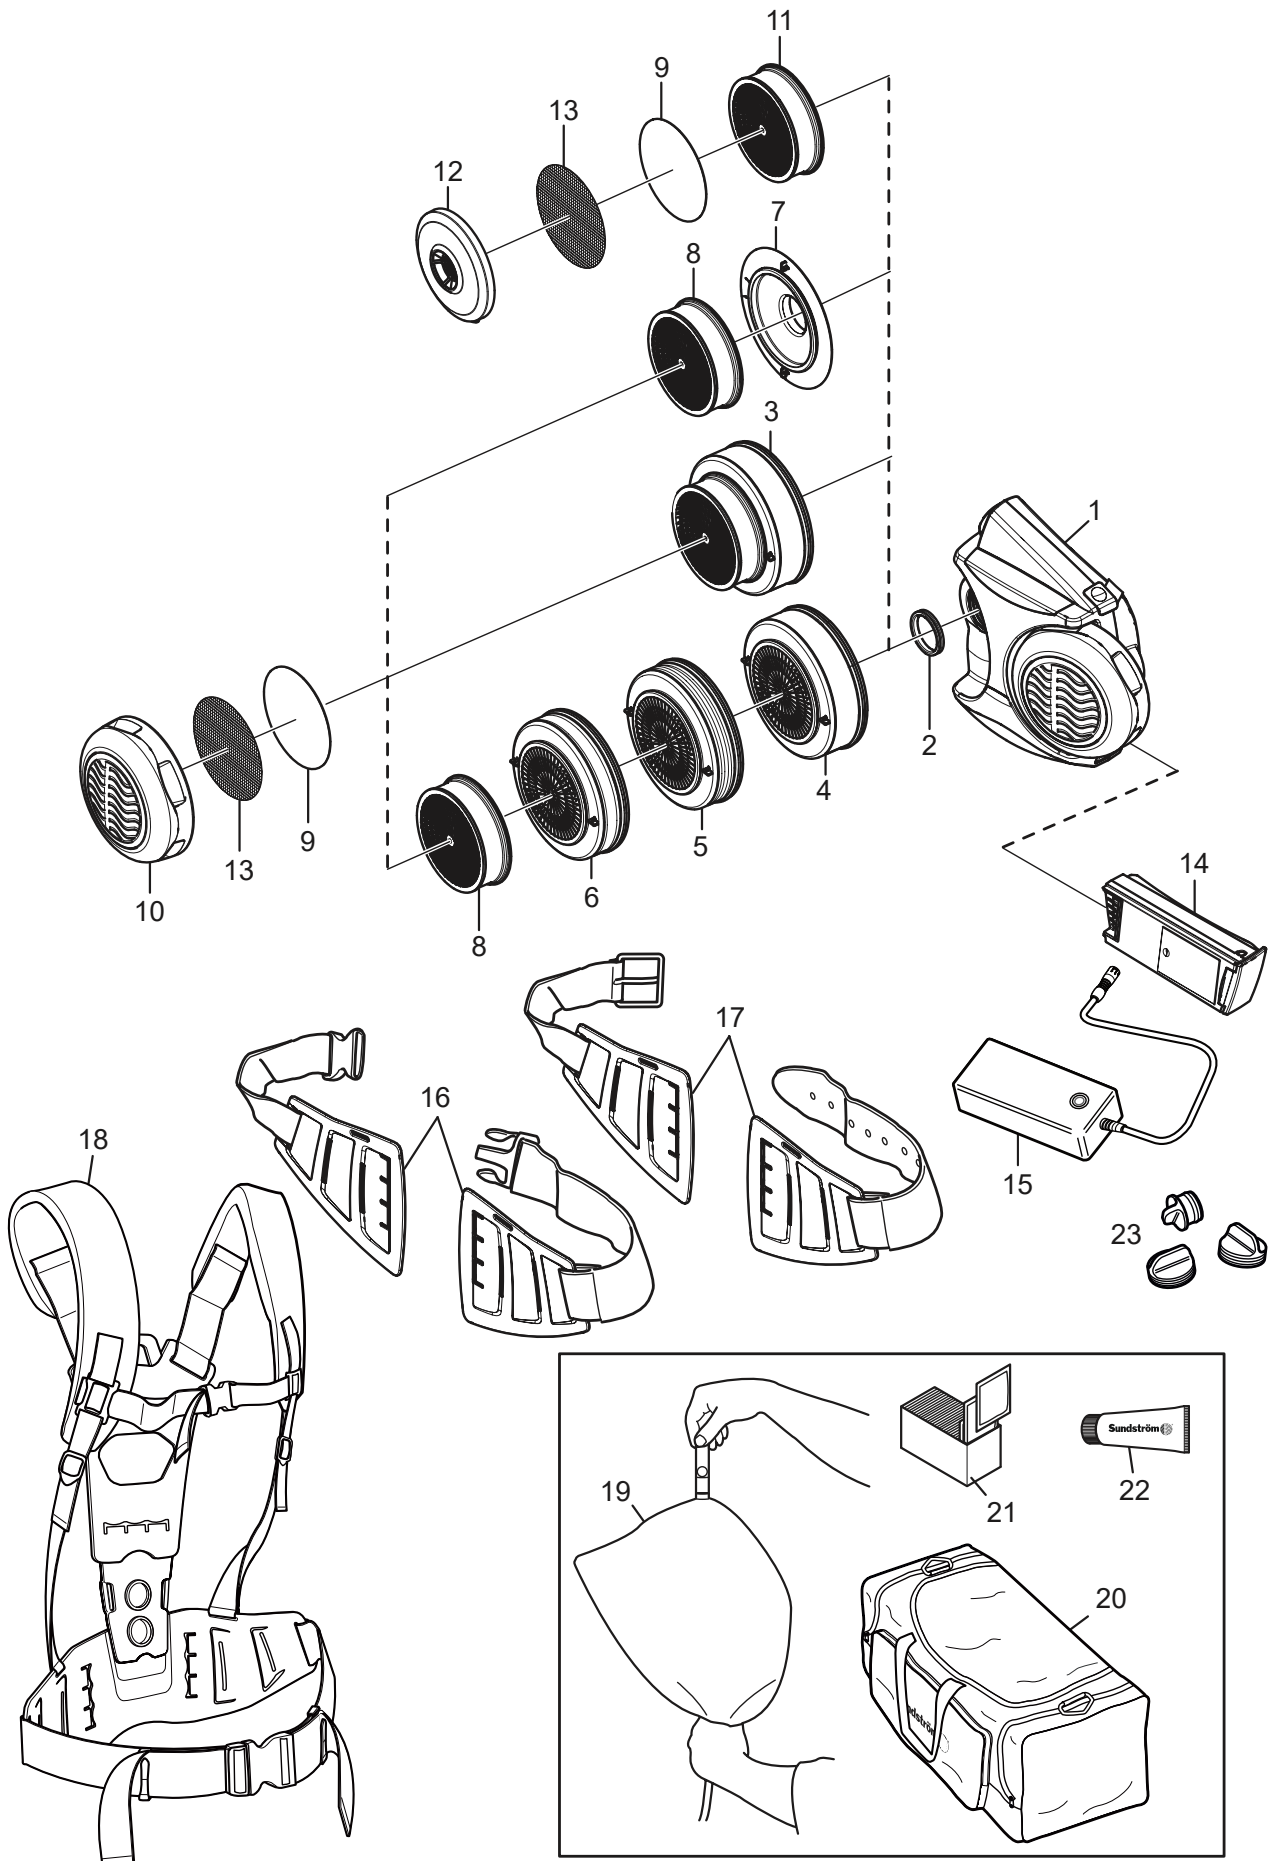

SR 500 EX

Reservdelar / Tillbehör

Nr.	Benämning	Best. nr.
1.	Fläkt SR 500 EX, naken	R06-2001
2.	Packning till fläkt	R06-0107
3.	Kombifilter A1BE2K1-Hg-P3 R, SR 599	H02-7312
4.	Gasfilter A1BE2K1, SR 597	H02-7212
5.	Gasfilter ABE1, SR 515	H02-7112
6.	Gasfilter A2, SR 518	H02-7012
7.	Filteradapter SR 511	R06-0105
8.	Partikelfilter P3 R, SR 510	H02-1312
9.	Förfilter SR 221	H02-0312
10.	Förfilterhållare SR 512 EX	R06-2023
11.	Partikelfilter P3 R, SR 710	H02-1512
12.	Förfilterhållare	R01-0605
13.	Stålnätsrondell SR 336	T01-2001
14.	Batteri SR 501 EX, 2,1 Ah (NiMh) Batteri SR 502 EX, 3,0 Ah (Li-Ion)	R06-2002 R06-2070
15.	Batteriladdare SR 513 EX (NiMh) Batteriladdare (Li-Ion)	R06-2003 R06-2081
16.	Bälte SR 508 EX Gummibälte SR 504 EX PVC-bälte EX	R06-2148 T06-2150 T06-2151
17.	Läderbälte SR 503 EX	T06-2149
18.	Sele SR 552 EX	T06-2002
19.	Flödesmätare SR 356	R03-0346
20.	Förvaringsväska SR 505	T06-0102
21.	Rengöringsservett. 50/ask	H09-0401
22.	Vaselintub	R06-2016
23.	Pluggkit	R06-0703