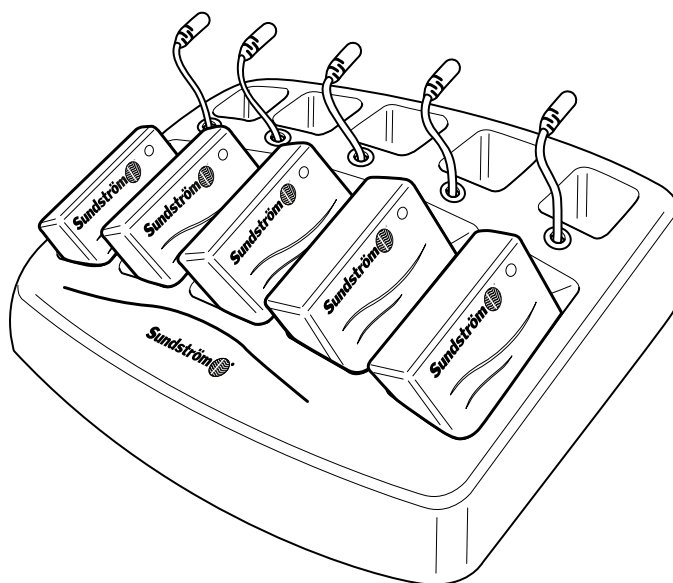

Folleto de producto

Producto

Estación de carga sin cargadores SR 506

Modelo núm.

SR 506

Pedido núm.

T06-0117

Descripción del producto

La estación de carga es un recurso práctico para cargar las baterías del Sundström SR 500. La estación está disponible desmontada, con la referencia SR 506, y se puede acoplar a 1-5 cargadores, según sea necesario. Este cargador detecta el estado de la batería y proporciona unas óptimas condiciones de carga, con el menor tiempo de carga posible.

El **SR 506** se suministra desmontado, sin cargador ni baterías.

Se suministra con ranuras para el montaje en pared.

Características técnicas

SR 506

| | |
|-------------------------------|---|
| Peso sin cargadores | aprox. 122 oz (3460 g) |
| An. x Pr. x Al. SR 506 | 15,4 x 12,9 x 4,1 in (390 x 328 x 105 mm) |
| Material | ABS |
| Color | Gris |