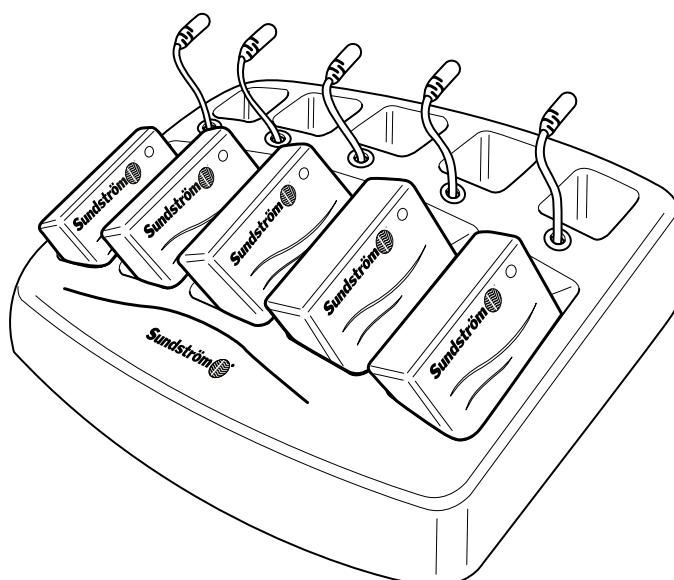

Product leaflet

Produit

Station de charge sans chargeurs

Modèle

SR 506

Référence

T06-0117

Description du produit

La station de charge permet de recharger les batteries du Sundström SR 500. La station est fournie démontée, sous la désignation SR 506, et peut être raccordée à 1-5 chargeurs, en fonction des besoins.

Ce chargeur évalue l'état de la batterie et fournit des conditions de charge optimales afin que le temps de charge soit le plus court.

La **SR 506** est livrée démontée, sans chargeur ni batteries.

Des fentes sont prévues pour le montage mural.

Caractéristiques techniques

SR 506	
Poids sans chargeurs	3,460 g environ
L x P x H, SR 506	390 x 328 x 105 mm
Matériau	ABS
Couleur	Gris

Sundstrom Safety Inc.

143 Maple St.
Warwick, RI 02888

Office: 1-401-434-7300
Toll Free: 1-877-SUNDSTROM
Fax: 1-401-434-8300

info@srsafety.com
www.srsafety.com