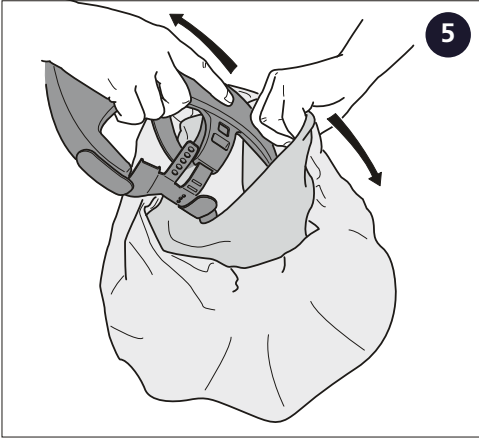

**Sundström** 

**SR 601 • SR 602 • SR 604**

**ASSEMBLY**

**Sundström Safety AB**

SE-341 50 Lagan • Sweden

Tel: +46 10 484 87 00

E-mail: [info@srsafety.se](mailto:info@srsafety.se) • [www.srsafety.com](http://www.srsafety.com)