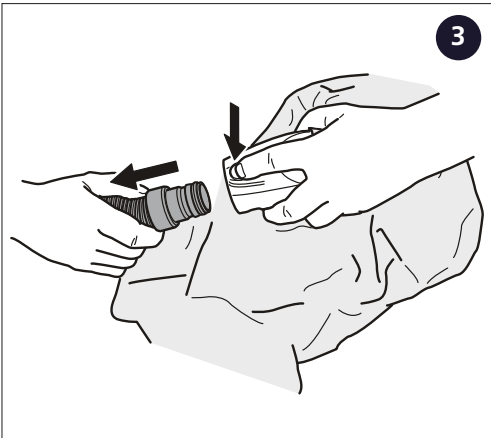

**Sundström** 

**SR 601 • SR 602 • SR 604**

**ASSEMBLY**

**Sundström Safety AB**

SE-341 50 Lagan • Sweden

Tel: +46 10 484 87 00

E-mail: [info@srsafety.se](mailto:info@srsafety.se) • [www.srsafety.com](http://www.srsafety.com)