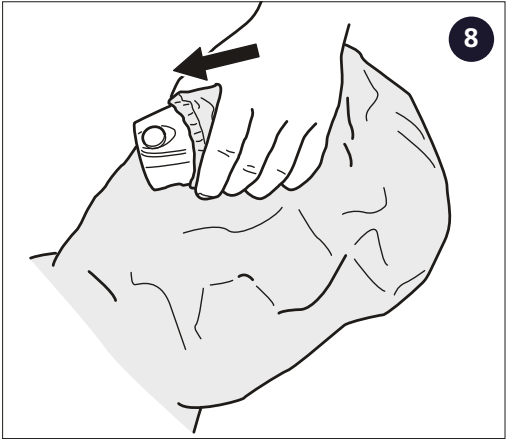

**Sundström** 

**SR 601 • SR 602 • SR 604**

**ASSEMBLY**

**Sundström Safety AB**

SE-341 50 Lagan • Sweden

Tel: +46 10 484 87 00

E-mail: [info@srsafety.se](mailto:info@srsafety.se) • [www.srsafety.com](http://www.srsafety.com)