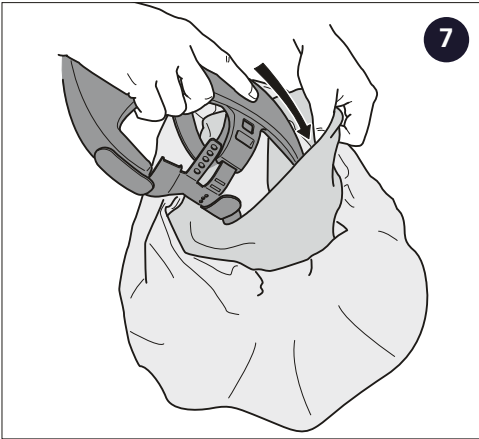

**Sundström** 

**SR 601 • SR 602 • SR 604**

**ASSEMBLY**

**Sundström Safety AB**

SE-341 50 Lagan • Sweden

Tel: +46 10 484 87 00

E-mail: [info@srsafety.se](mailto:info@srsafety.se) • [www.srsafety.com](http://www.srsafety.com)