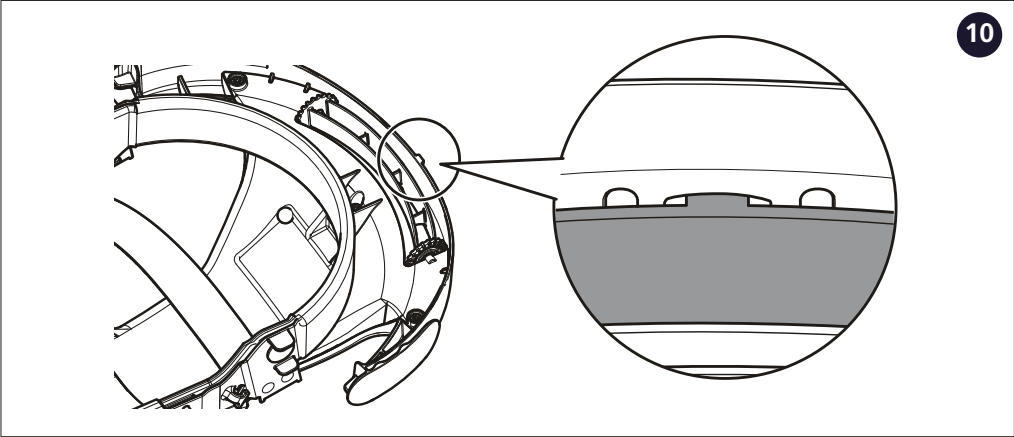

**Sundström** 

**SR 601 • SR 602 • SR 604**

**ASSEMBLY**

**Sundström Safety AB**

SE-341 50 Lagan • Sweden

Tel: +46 10 484 87 00

E-mail: [info@srsafety.se](mailto:info@srsafety.se) • [www.srsafety.com](http://www.srsafety.com)