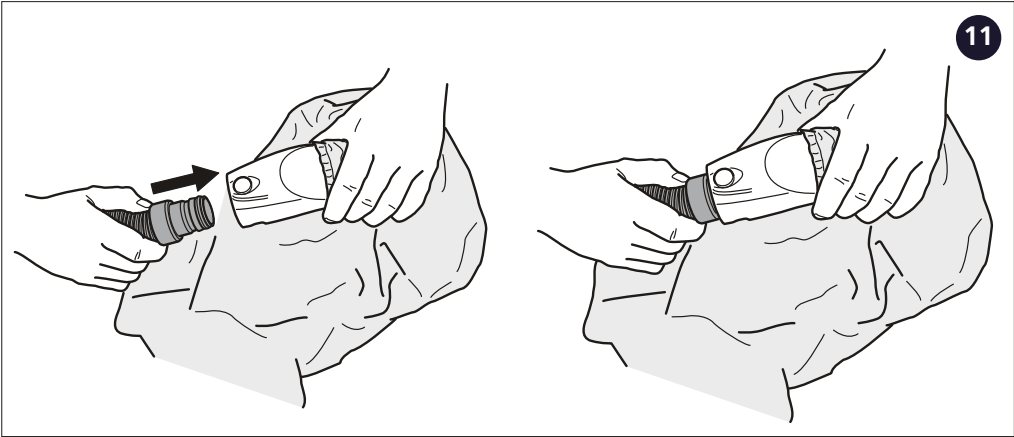

**Sundström** 

**SR 601 • SR 602 • SR 604**

**ASSEMBLY**

**Sundström Safety AB**

SE-341 50 Lagan • Sweden

Tel: +46 10 484 87 00

E-mail: [info@srsafety.se](mailto:info@srsafety.se) • [www.srsafety.com](http://www.srsafety.com)