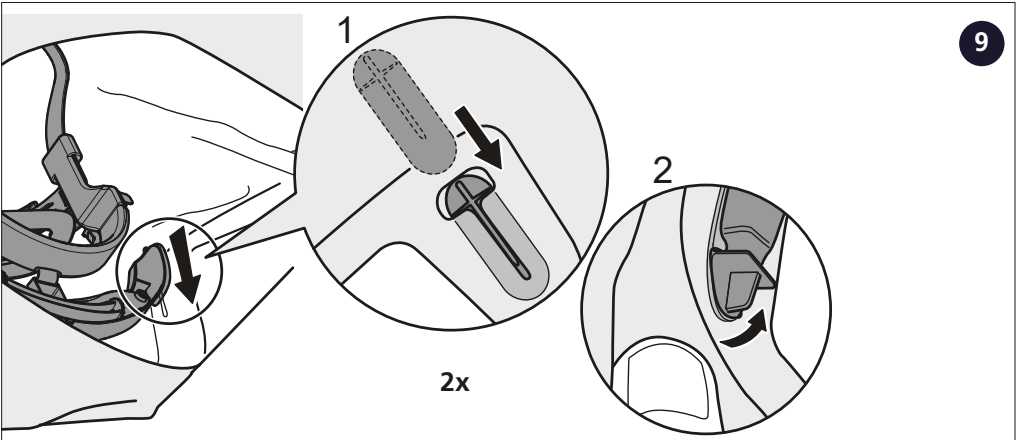

**Sundström** 

**SR 601 • SR 602 • SR 604**

**ASSEMBLY**

**Sundström Safety AB**

SE-341 50 Lagan • Sweden

Tel: +46 10 484 87 00

E-mail: [info@srsafety.se](mailto:info@srsafety.se) • [www.srsafety.com](http://www.srsafety.com)