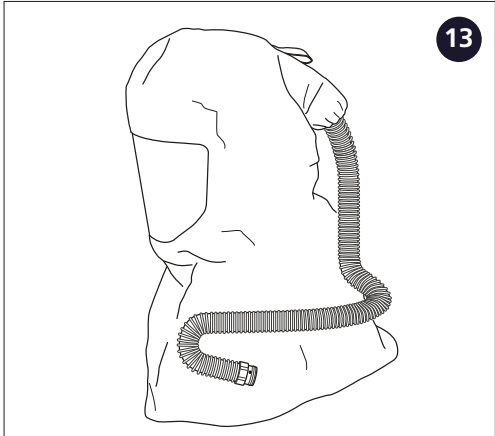

**Sundström** 

**SR 601 • SR 602 • SR 604**

**ASSEMBLY**

**Sundström Safety AB**

SE-341 50 Lagan • Sweden

Tel: +46 10 484 87 00

E-mail: [info@srsafety.se](mailto:info@srsafety.se) • [www.srsafety.com](http://www.srsafety.com)