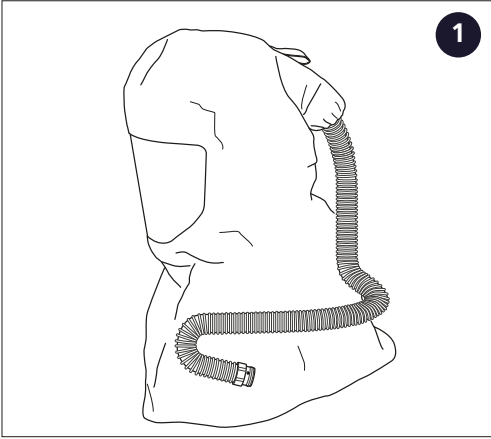

**Sundström** 

**SR 601 • SR 602 • SR 604**

**ASSEMBLY**

**Sundström Safety AB**

SE-341 50 Lagan • Sweden

Tel: +46 10 484 87 00

E-mail: [info@srsafety.se](mailto:info@srsafety.se) • [www.srsafety.com](http://www.srsafety.com)