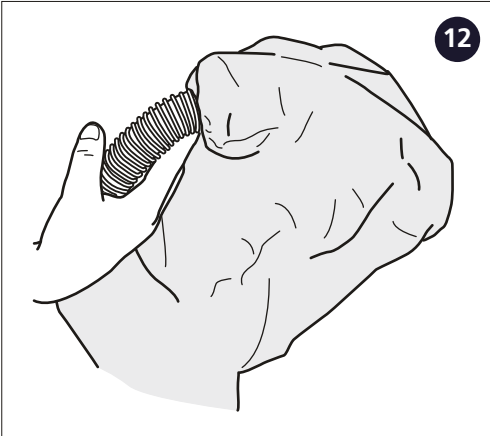

**Sundström** 

**SR 601 • SR 602 • SR 604**

**ASSEMBLY**

**Sundström Safety AB**

SE-341 50 Lagan • Sweden

Tel: +46 10 484 87 00

E-mail: [info@srsafety.se](mailto:info@srsafety.se) • [www.srsafety.com](http://www.srsafety.com)