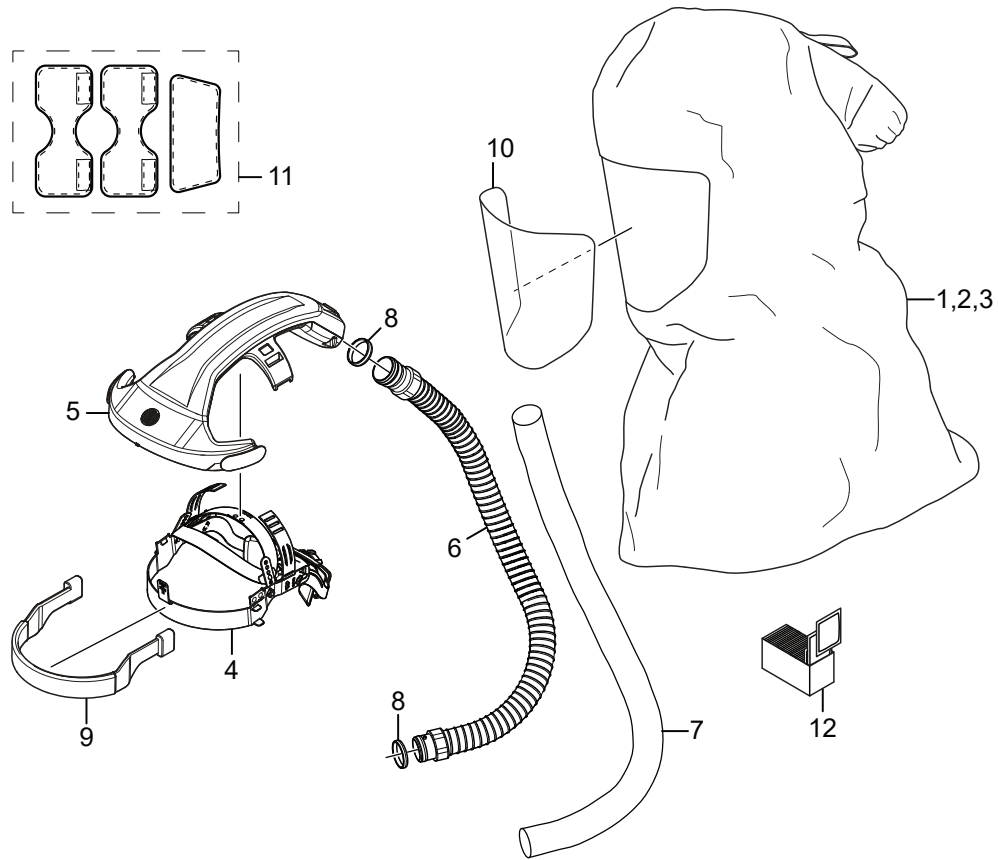

SR 601 / SR 602 / SR 604

ES

Repuestos / Accesorios

Núm.	Denominación	Núm. de pedido
1.	Capucha SR 601	R06-5401
2.	Capucha SR 602	R06-5501
3.	Capucha SR 604	R06-5901
4.	Cinta de cabeza	R06-0601
5.	Conducto de aire	R06-5402
6.	Manguera de respiración	R06-0635
7.	Protector manguera, PE	T06-0121
8.	Junta para manguera	R01-3011
9.	Banda de sudoración	R06-0602
10.	Película protectora, 10 uds.	T06-0401
	Película protectora, 100 uds.	T06-0402
11.	Kit de comodidad	T06-0606
12.	Toallitas limpiadoras. Caja de 50	H09-0401