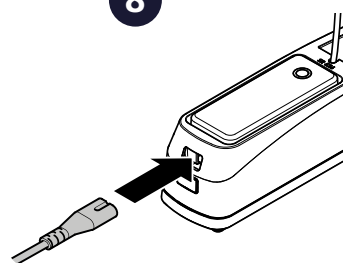

1

2

3

R06-0433 (EU) R06-0436 (AUS)
R06-0435 (UK) R06-0437 (USA)

4

5

6

7

8