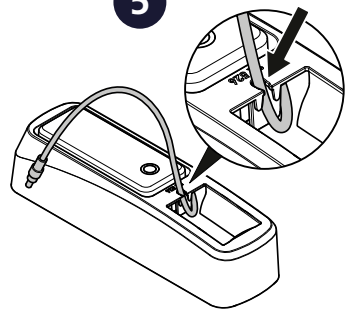

1

2

3

R06-0433 (EU) R06-0436 (AUS)
R06-0435 (UK) R06-0437 (USA)

4

5

6

7

8