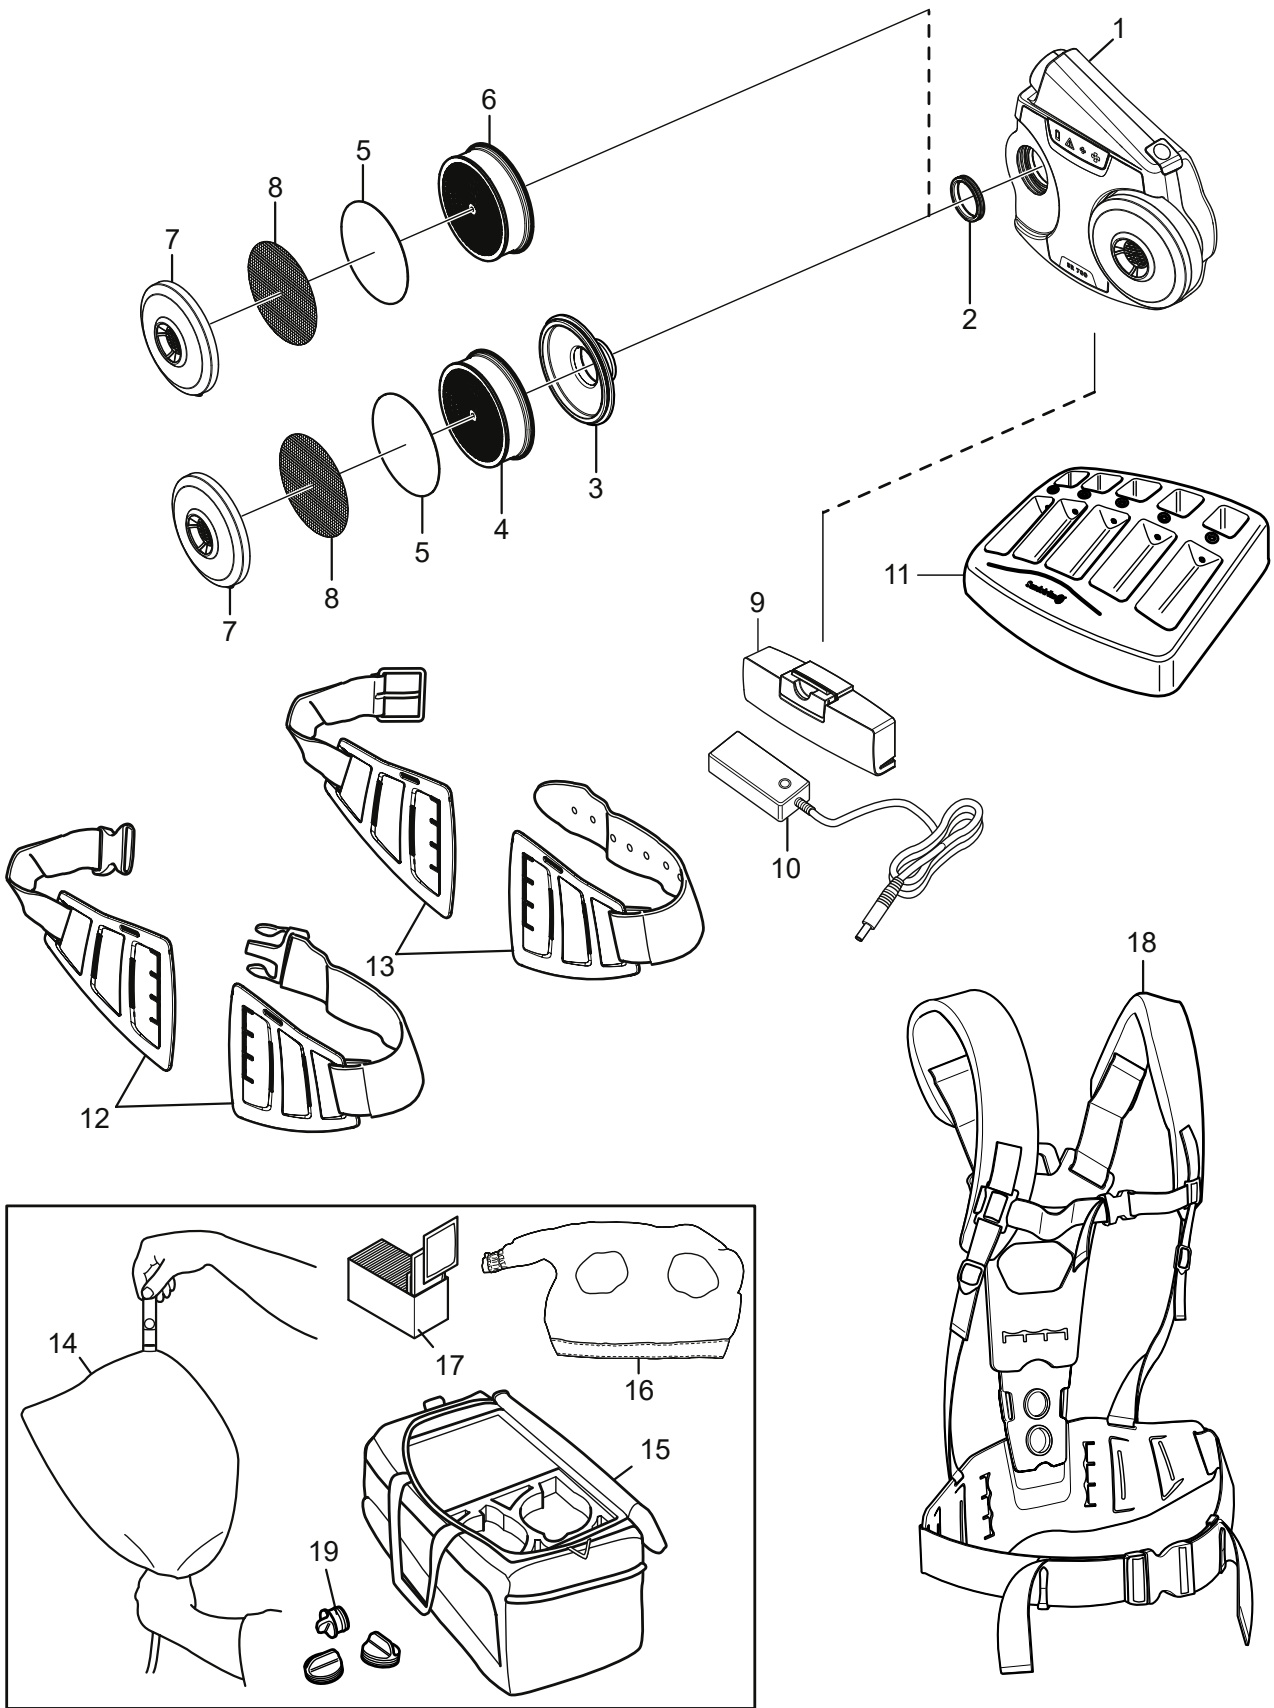

SR 700

Ersatzteile / Zubehör

Nr.	Bezeichnung	Best. Nr.
1.	Gebläse SR 700, nackt	R06-0710
2.	Dichtung für Gebläse	R06-0107
3.	Filteradapter SR 711	R06-0701
4.	Partikelfilter P3 R, SR 510	H02-1312
5.	Vorfilter SR 221	H02-0312
6.	Partikelfilter P3 R, SR 710	H02-1512
7.	Vorfilterhalter	R01-0605
8.	Stahlnetzscheibe SR 336	T01-2001
9.	Batterie Standard SR 701, 2,25 Ah Batterie HD, SR 702, 3,5 Ah	R06-0708 T06-0701
10.	Batterieladegerät	R06-0433
11.	Batterieladegestell ohne Ladegerät SR 506 Batterieladegestell kpl. SR 516	T06-0108 T06-0111
12.	Gürtel SR 508 Gummigürtel SR 504 PVC-Gürtel	R06-0101 T06-0104 T06-0124
13.	Ledergürtel SR 503 Ledergürtel SR 503, Groß	T06-0103 T06-0107
14.	Strömungsmesser SR 356	R03-0346
15.	Aufbewahrungstasche SR 505	T06-0102
16.	Spritzenabdeckung SR 514	T06-0114
17.	Reinigungstuch 50/Asche	H09-0401
18.	Kopfgestell 552	T06-0116
19.	Stöpselsatz	R06-0703