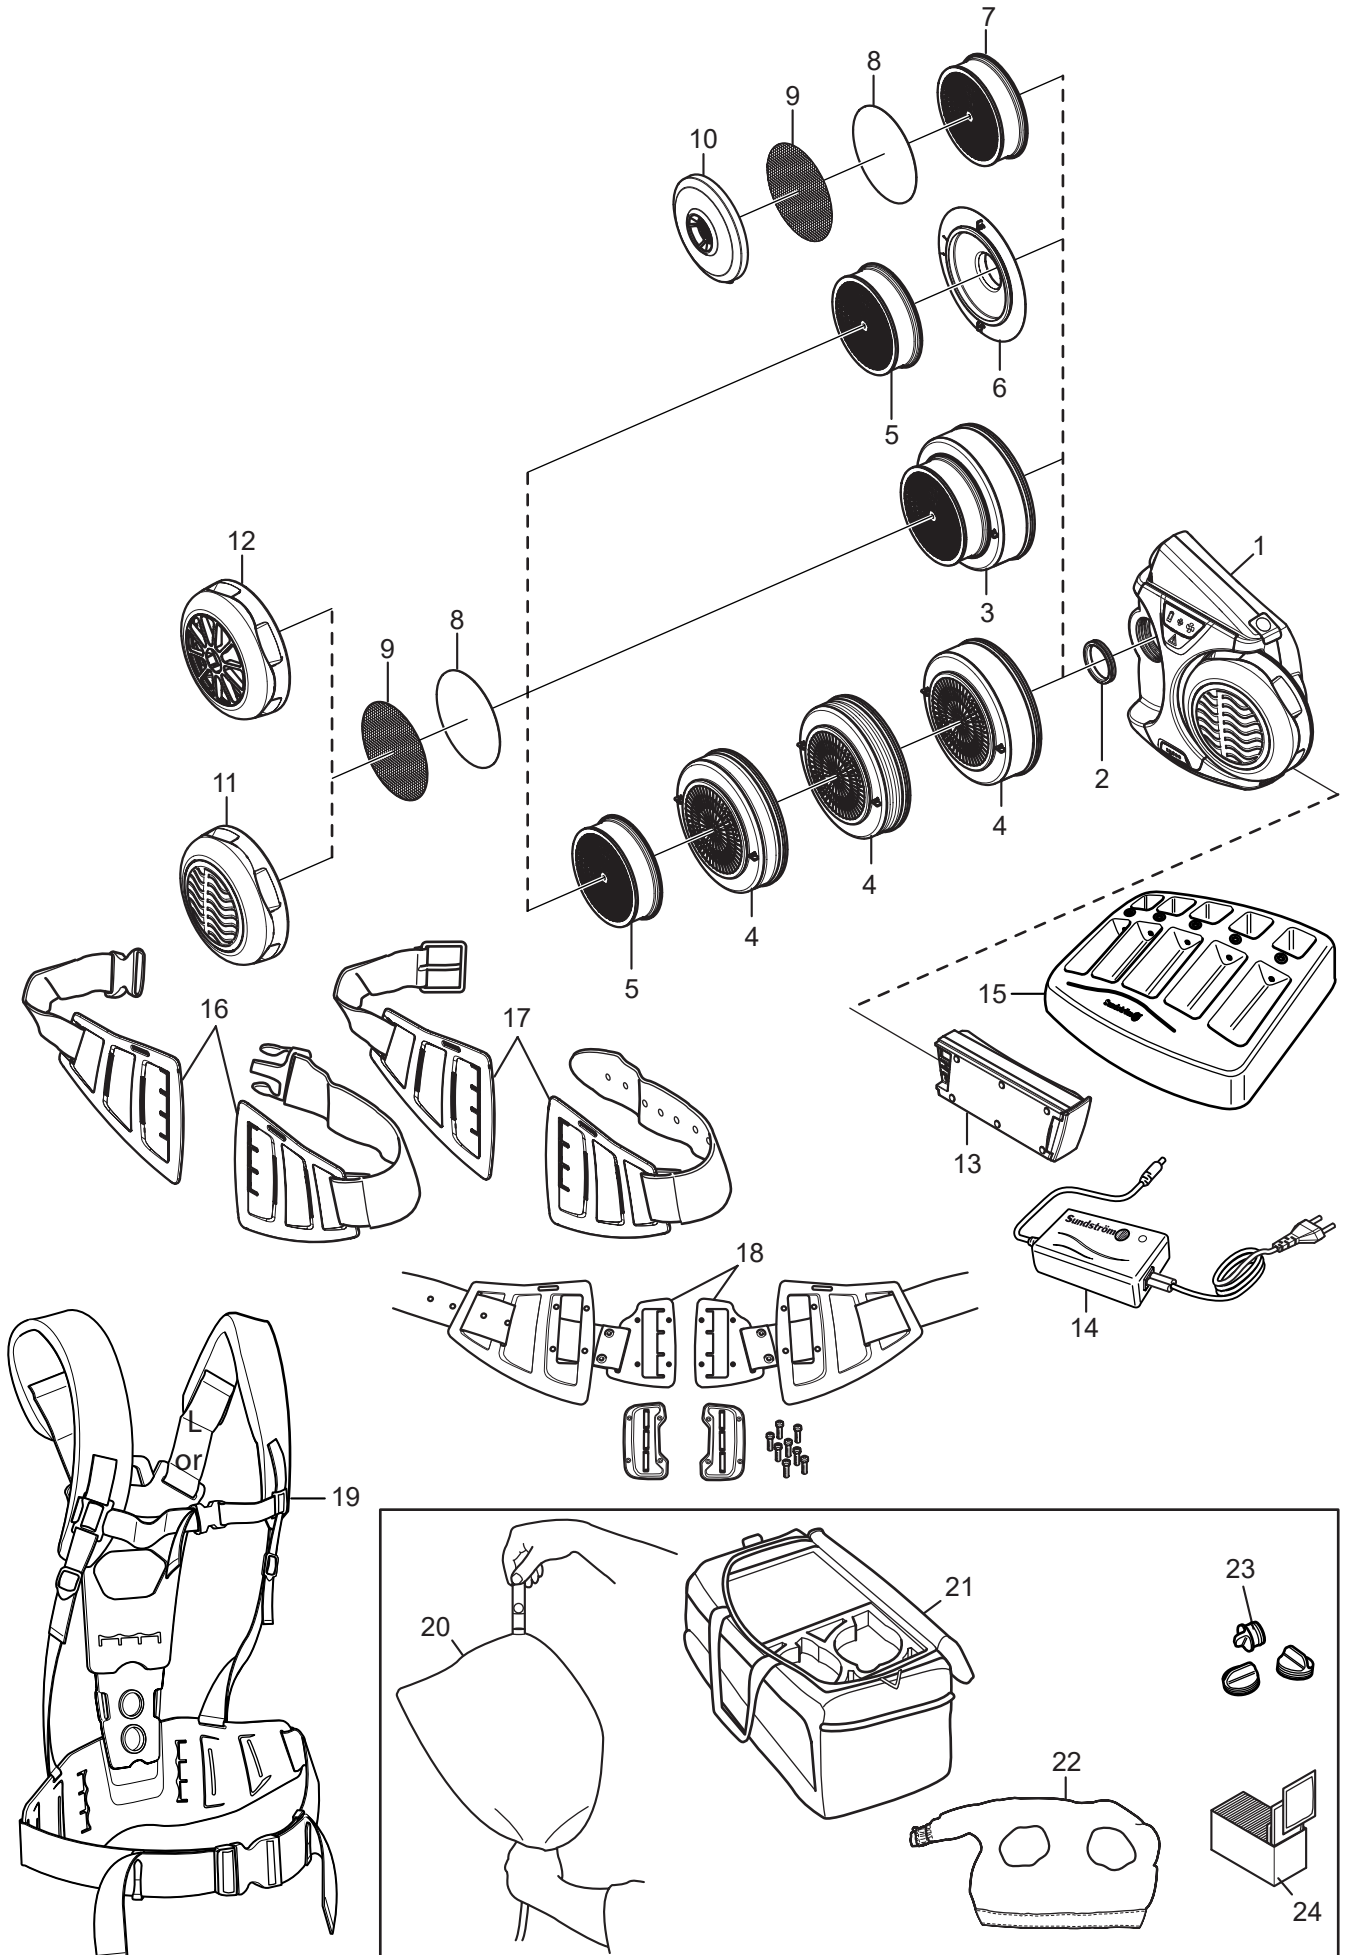

SR 500

DE

Ersatzteile / Zubehör

Nr.	Bezeichnung	Best. Nr.
1.	Gebläse SR 500, nackt	R06-0110
2.	Dichtung für Gebläse	R06-0107
3.	Kombifilter A1BE2K1-Hg-P3 R, SR 599	H02-7312
4.	Gasfilter A1BE2K1, SR 597 Gasfilter ABE1, SR 515 Gasfilter A2, SR 518	H02-7212 H02-7112 H02-7012
5.	Partikelfilter P3 R, SR 510	H02-1312
6.	Filteradapter SR 511	R06-0105
7.	Partikelfilter P3 R, SR 710	H02-1512
8.	Vorfilter SR 221	H02-0312
9.	Stahlnetzscheibe SR 336	T01-2001
10.	Vorfilterhalter	R01-0605
11.	Vorfilterhalter SR 512	R06-0106
12.	Asbestinstallationsatz SR 509	T06-0105
13.	Batterie Standard, 2,25 Ah Batterie HD, 3,5 Ah	R06-0108 T06-0101
14.	Batterieladegerät SR 513	R06-0103
15.	Batterieladegestell ohne Ladegerät SR 506 Batterieladegestell kpl. SR 516	T06-0108 T06-0111
16.	Gürtel SR 508 Gummigürtel SR 504 PVC-Gürtel	R06-0101 T06-0104 T06-0124
17.	Ledergürtel SR 503 Ledergürtel SR 503, Groß	T06-0103 T06-0107
18.	Gürtel HD, Standard Gürtel HD, Groß	T06-0119 T06-0120
19.	Geshirr SR 552	T06-0116
20.	Strömungsmesser SR 356	R03-0346
21.	Aufbewahrungstasche SR 505	T06-0102
22.	Spritzenabdeckung SR 514	T06-0114
23.	Verschußsatz	R06-0703
24.	Reinigungstücher. 50/Dose	H09-0401