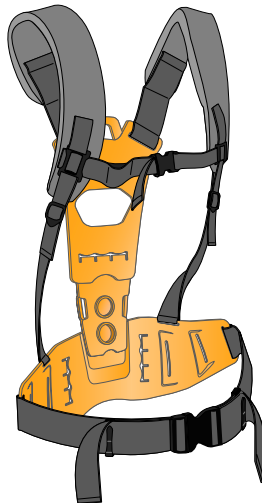

Produktblad

Produkt
Sele för SR 500 EX

Modellnummer
SR 552 EX

Best. nr.
T06-2002

Produktbeskrivning

Sele SR 552 EX är ett tillbehör till fläkt SR 500 EX. Selen ger användaren ett antal möjligheter att bära fläkten med största möjliga komfort vid olika typer av arbeten.

Fläkten kan bäras i rygglutet eller mellan skulderbladen. Ryggplattan kan justeras i 3 lägen efter användarens längd.

SR 552 EX är godkänd att, tillsammans med SR 500 EX, användas i potentiellt explosiva miljöer.

Teknisk specifikation

	SR 552 EX
Material	TPE / Bomull
Färg	Orange / Svart
Vikt	535 g

P06T-200204 Rev 03 20221031

Sundström Safety AB
Tel: +46 10 484 87 00
Västergatan 4
SE-341 50 Lagan

Sundström
www.srsafety.com