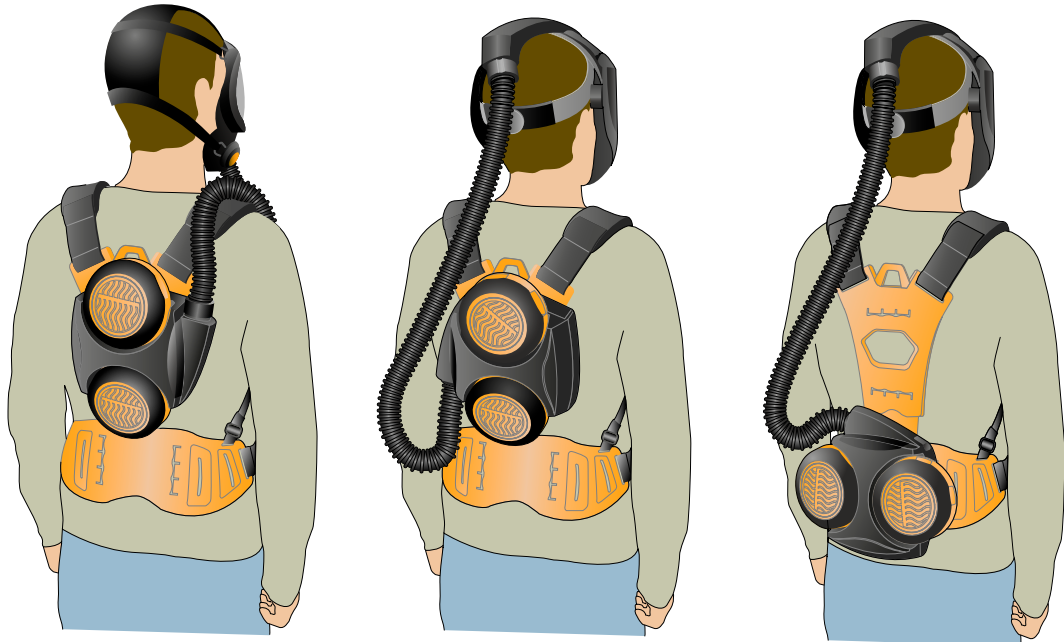

Produktblad

Produkt
Sele för SR 500 EX

Modellnummer
SR 552 EX

Best. nr.
T06-2002

Produktbeskrivning

Sele SR 552 EX är ett tillbehör till fläkt SR 500 EX. Selen ger användaren ett antal möjligheter att bära fläkten med största möjliga komfort vid olika typer av arbeten.

Fläkten kan bäras i rygglutet eller mellan skulderbladen. Ryggplattan kan justeras i 3 lägen efter användarens längd.

SR 552 EX är godkänd att, tillsammans med SR 500 EX, användas i potentiellt explosiva miljöer.

Teknisk specifikation

	SR 552 EX
Material	TPE / Bomull
Färg	Orange / Svart
Vikt	535 g

P06T-200204 Rev 03 20221031

Sundström Safety AB
Tel: +46 10 484 87 00
Västergatan 4
SE-341 50 Lagan

Sundström
www.srsafety.com