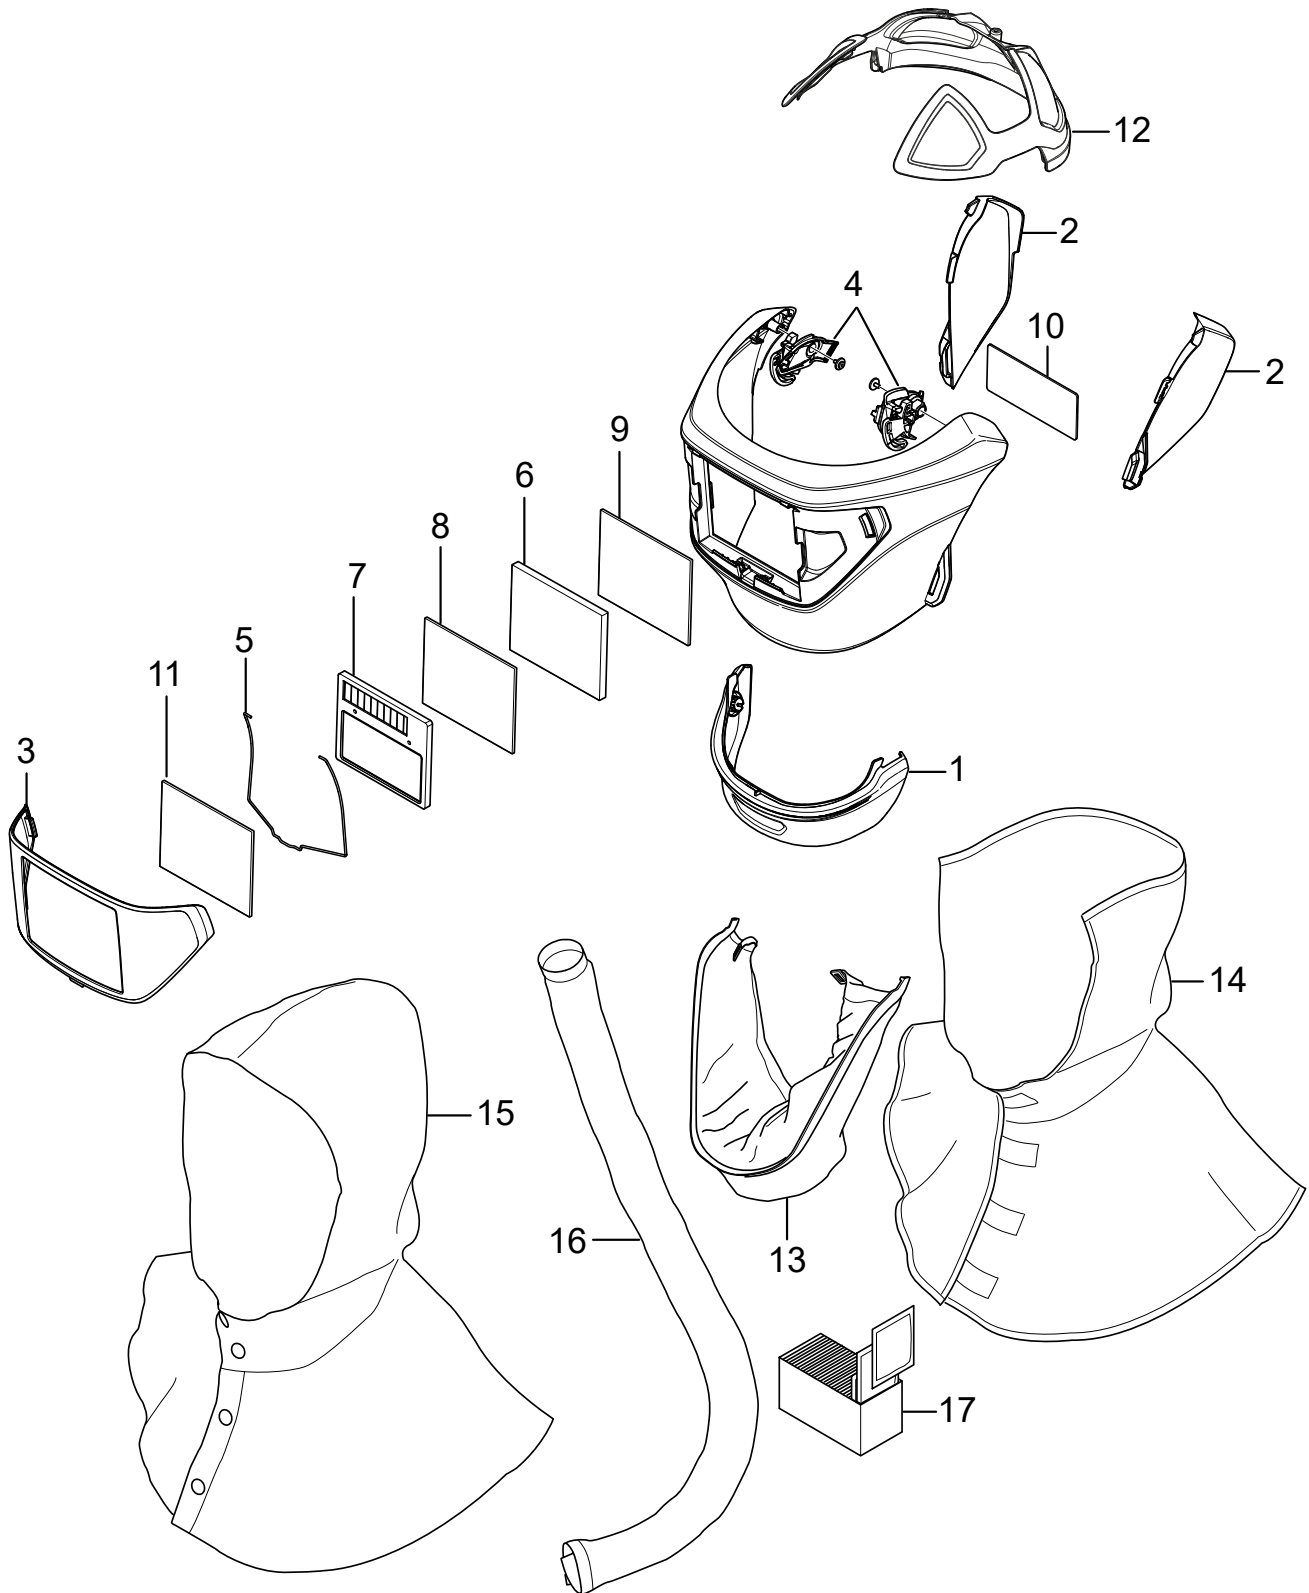

SR 574

Części zamienne / Akcesoria

Nr.	Część	Nr zamówienia
1.	Pokrywa zaworu SR 574	R06-0484
2.	Ośłona uszu, prawa+lewa	R06-0483
3.	Uchwyt soczewki ochronnej	R06-0479
4.	Mocowanie/dolny mechanizm kompletny, lewy+prawy	R06-0621
5.	Sprężyna do soczewki spawalniczej	R06-0622
6.	Filtr spawalniczy, odcień nr 8, SR 59008	T06-4001
	Filtr spawalniczy, odcień nr 9, SR 59009	T06-4002
	Filtr spawalniczy, odcień nr 10, SR 59010	T06-4003
	Filtr spawalniczy, odcień nr 11, SR 59011	T06-4004
	Filtr spawalniczy, odcień nr SR 59012	T06-4005
	Filtr spawalniczy, odcień nr 13, SR 59013	T06-4006
7.	Filtr spawalniczy, EN 3/10, SR 59005	T06-4007
	Filtr spawalniczy, EN 3/11, SR 59006	T06-4008
	Filtr spawalniczy, EN 4/9-13, SR 59007	T06-4009
	Filtr spawalniczy, EN 4/5-13	R06-4508
8.	Wewnętrzna soczewka ochronna do filtra automatycznego	R06-4009
	Wewnętrzna soczewka ochronna do R06-4508	R06-4509
9.	Wewnętrzna soczewka ochronna do filtra z hartowanego szkła mineralnego	R06-4008
10.	Soczewka korekcyjna, 1,0 dpt., SR 59014	T06-4010
	Soczewka korekcyjna, 1,5 dpt., SR 59015	T06-4011
	Soczewka korekcyjna, 2,0 dpt., SR 59016	T06-4012
	Soczewka korekcyjna, 2,5 dpt., SR 59017	T06-4013
11.	Soczewka ochronna PC	R06-4008
12.	Specjalna dodatkowa osłona	T06-0602
13.	Uszczelnienie twarzy, ognioodporne	T06-0611
14.	Ośłona szyi, ognioodporna	T06-0610
	Uwaga! Osłona T06-0602 jest wymagana!	
15.	Kaptur ochronny	T06-4014
16.	Wąż ochronny do węża oddechowego	T06-4016
17.	Chusteczki czyszczące SR 5226, pudełko 50 szt.	H09-0401