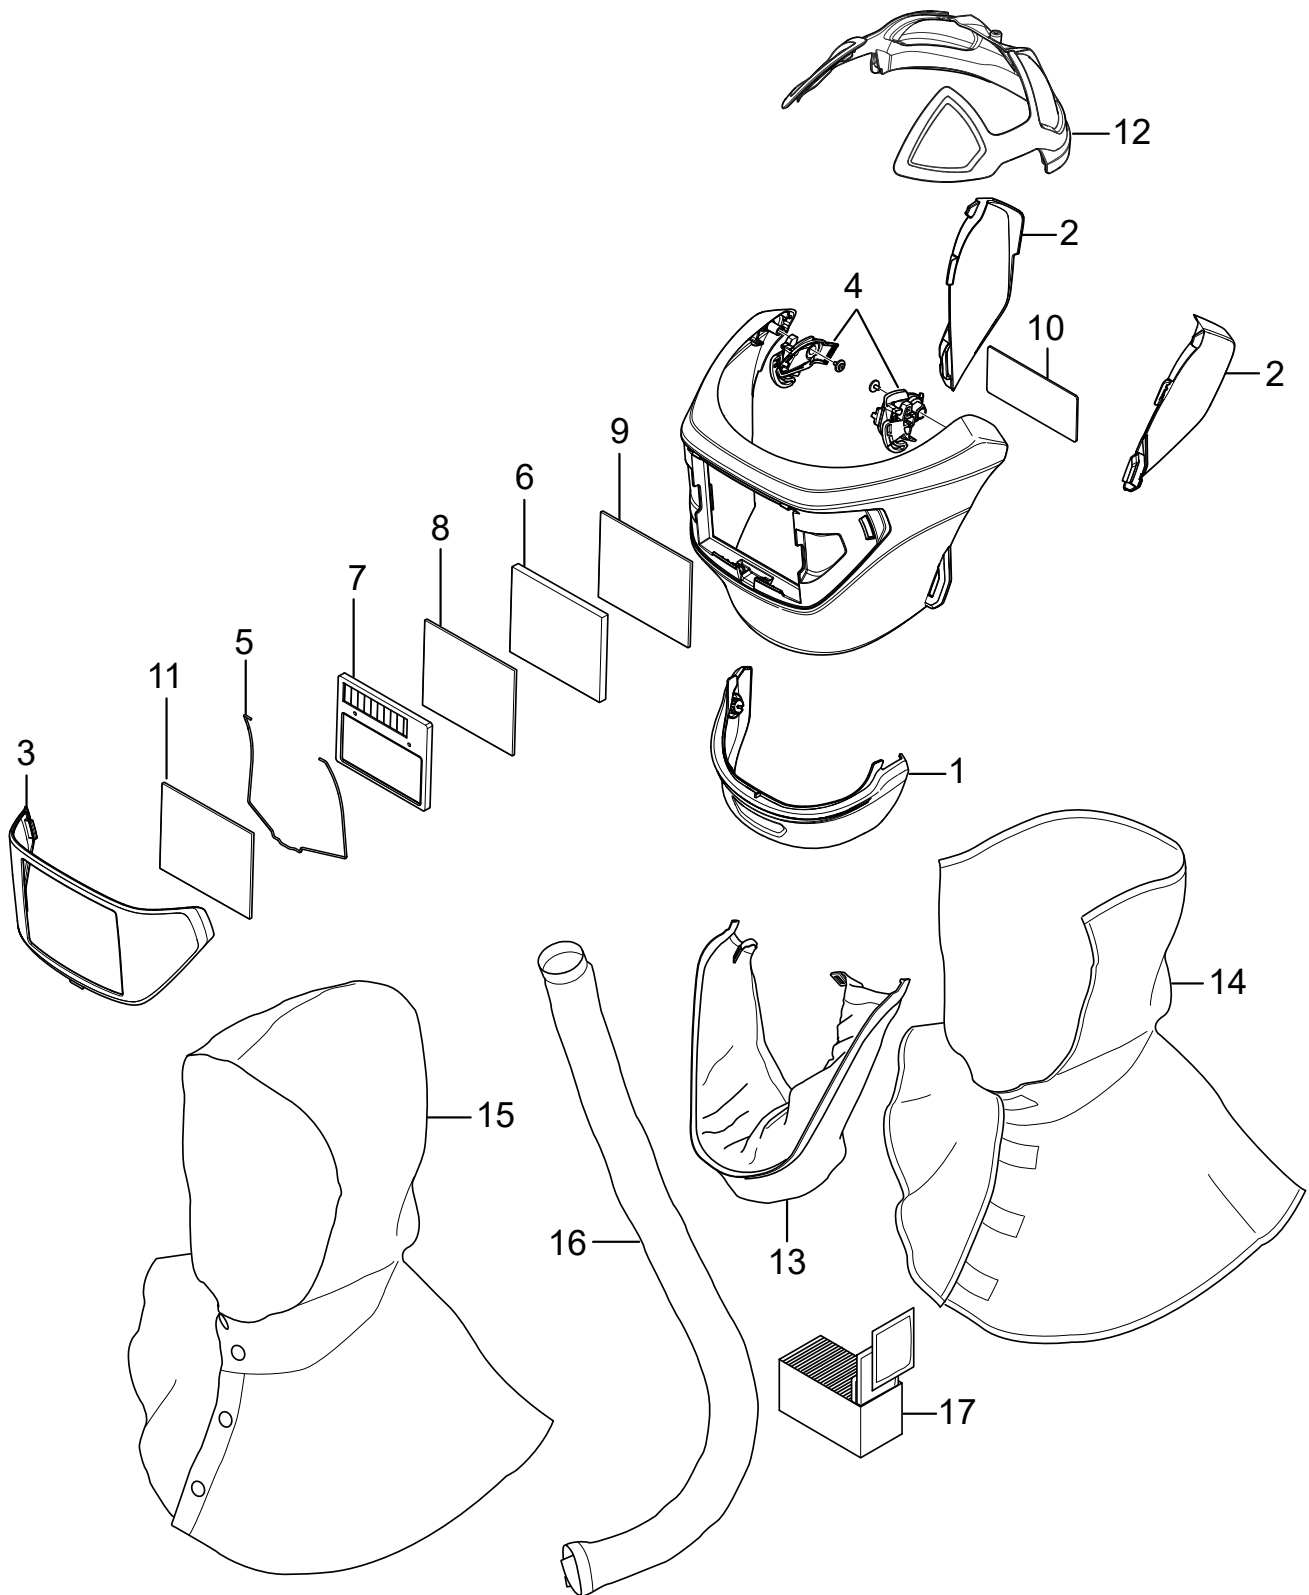

Pièces détachées / Accessoires

N°	Pièce	N° de commande
1.	Couvercle de soupape SR 574	R06-0484
2.	Cache-oreilles, droite+gauche	R06-0483
3.	Support de lentille de protection	R06-0479
4.	Fixation/mécanisme inférieur complet, droite+gauche	R06-0621
5.	Ressort pour lentille de soudage	R06-0622
6.	Filtre de soudage, coloris n° 8, SR 59008	T06-4001
	Filtre de soudage, coloris n° 9, SR 59009	T06-4002
	Filtre de soudage, coloris n° 10, SR 59010	T06-4003
	Filtre de soudage, coloris n° 11, SR 59011	T06-4004
	Filtre de soudage, coloris n° 12, SR 59012	T06-4005
	Filtre de soudage, coloris n° 13, SR 59013	T06-4006
7.	Filtre de soudage, EN 3/10, SR 59005	T06-4007
	Filtre de soudage, EN 3/11, SR 59006	T06-4008
	Filtre de soudage, EN 4/9-13, SR 59007	T06-4009
	Filtre de soudage, EN 4/5-13	R06-4508
8.	Lentille de protection intérieure pour filtre automatique	R06-4009
	Lentille de protection intérieure pour R06-4508	R06-4509
9.	Lentille de protection intérieure pour filtre en verre minéral trempé	R06-4008
10.	Lentille correctrice, dioptre 1,0, SR 59014	T06-4010
	Lentille correctrice, dioptre 1,5, SR 59015	T06-4011
	Lentille correctrice, dioptre 2,0, SR 59016	T06-4012
	Lentille correctrice, dioptre 2,5, SR 59017	T06-4013
11.	Lentille de protection PC	R06-4008
12.	Casque de protection	T06-0602
13.	Mentonnière, retardatrice de flamme	T06-0611
14.	Couvre-cou, retardateur de flamme	T06-0610
	Remarque : T06-0602 est requis	
15.	Cagoule de protection	T06-4014
16.	Flexible de protection pour le tuyau respiratoire	T06-4016
17.	Serviettes de nettoyage SR 5226, boîte de 50	H09-0401