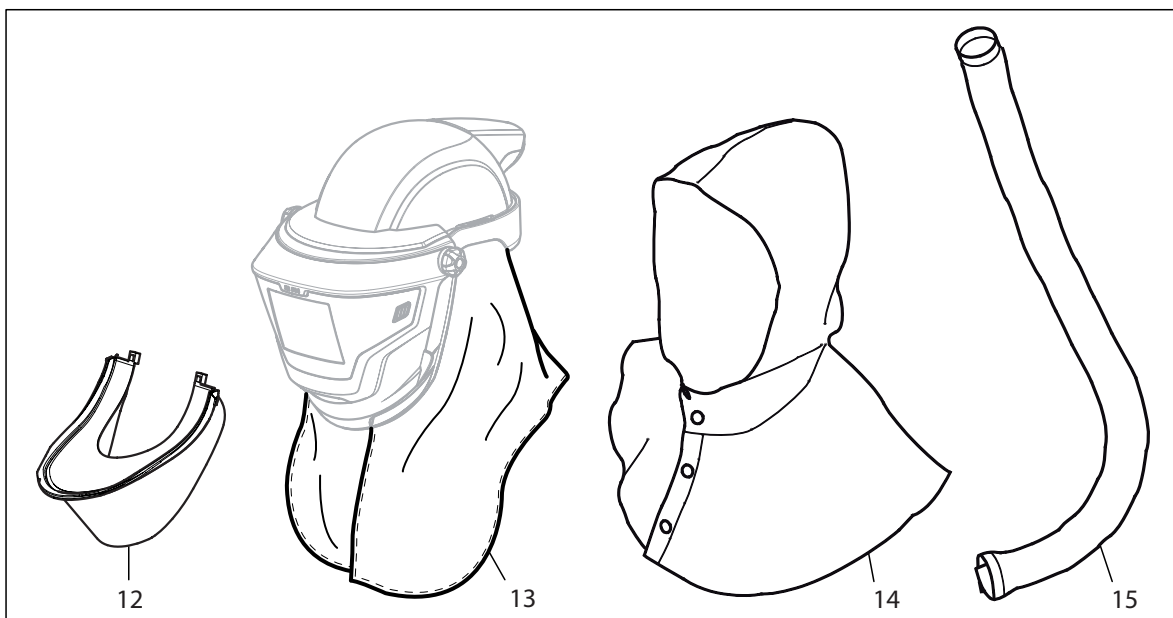

SR 584

Części zamienne / Akcesoria

Nr.	Część	Nr zamówienia
1.	Rama, maska spawalnicza	R06-0816
2.	Adapter prawy+lewy 2a. Adapter prawy x1 2b. Adapter lewy x1 2c. śruba x4	R06-0820
3.	Zestaw pokręteł Pokręteł x2 Pralka x2	R06-0821
4.	Blokada szyby spawalniczej 4a. Blokada szyby spawalniczej 4b. Sprężyna	R06-0819
5.	Szyba spawalnicza, odcień nr 8, SR 59008	T06-4001
	Szyba spawalnicza, odcień nr 9, SR 59009	T06-4002
	Szyba spawalnicza, odcień nr 10, SR 59010	T06-4003
	Szyba spawalnicza, odcień nr 11, SR 59011	T06-4004
	Szyba spawalnicza, odcień nr 12, SR 59012	T06-4005
	Szyba spawalnicza, odcień nr 13, SR 59013	T06-4006
6.	Szyba korekcyjna 1,0 dioptrii, SR 59014	T06-4010
	Szyba korekcyjna 1,5 dioptrii, SR 59015	T06-4011
	Szyba korekcyjna 2,0 dioptrii, SR 59016	T06-4012
	Szyba korekcyjna 2,5 dioptrii, SR 59017	T06-4013
7.	Wewnętrzna szyba ochronna do szyby samościanniającej	R06-4009
8.	Szyba samościanniająca EN 3/10, SR 59005	T06-4007
	Szyba samościanniająca EN 3/11, SR 59006	T06-4008
	Szyba samościanniająca EN 4/9-13, SR 59007	T06-4009
9.	Sprężyna do szyby spawalniczej	R06-0818
10.	Szyba ochronna, poliwęglan	R06-4008
11.	Uchwyt do szyby ochronnej	R06-0817
12.	Uszczelnienie twarzowe	T06-8012
13.	Ośłona karku i klatki piersiowej	T06-8011
14.	Przyłbica ochronna, SR 59018	T06-4014
15.	Wąż ochronny na wąż oddechowy	T06-4016