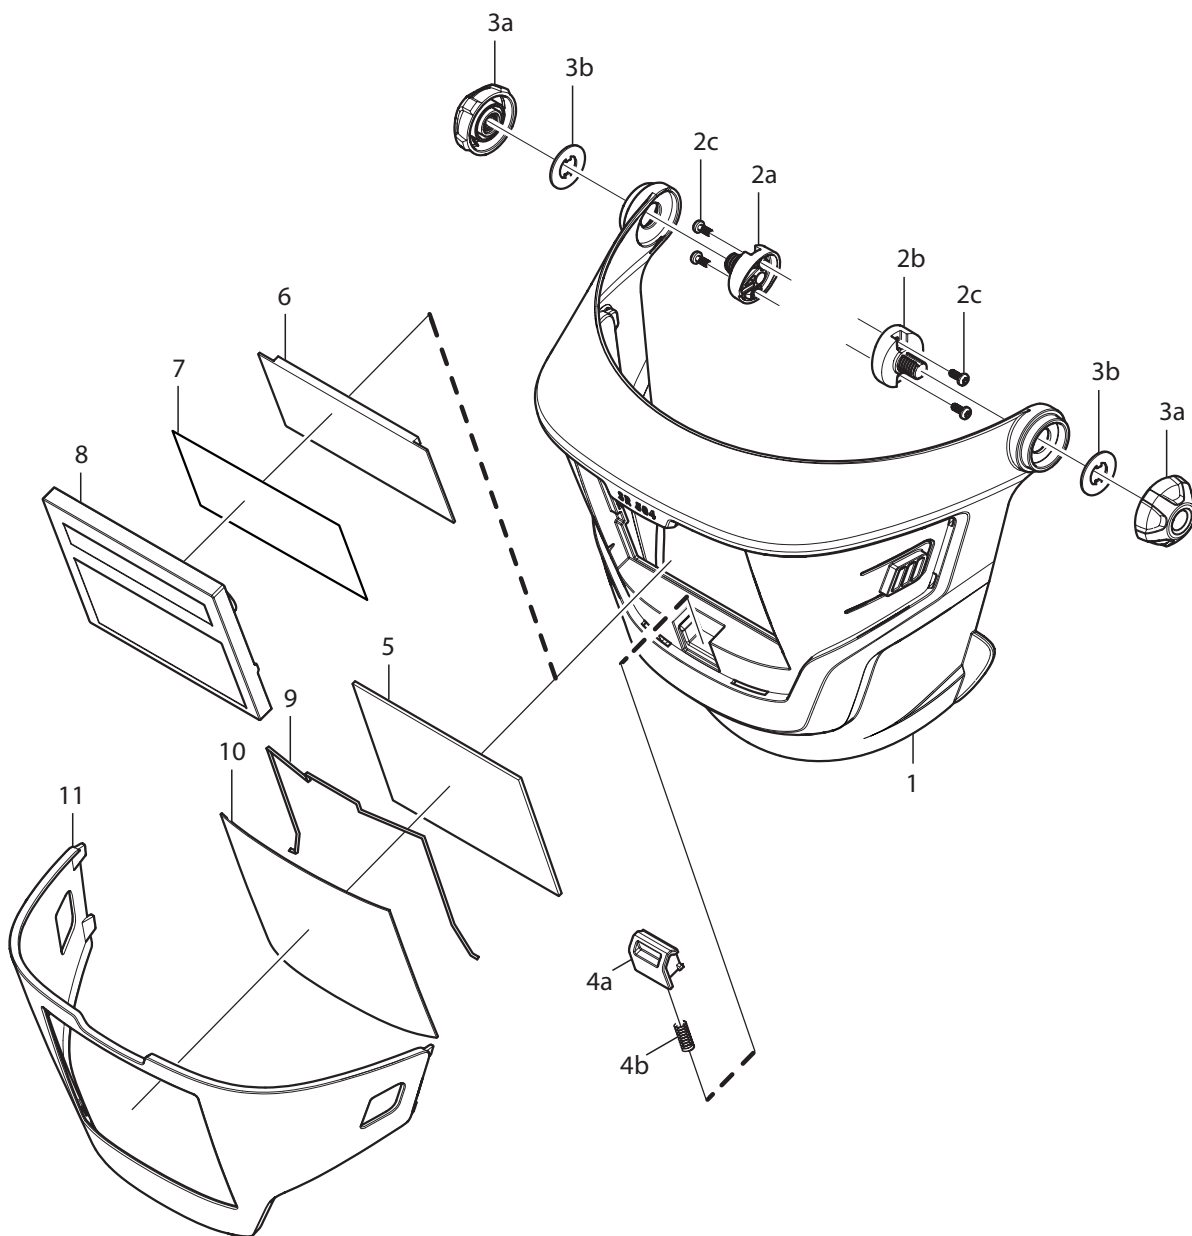

SR 584

Części zamienne / Akcesoria

Nr.	Część	Nr zamówienia
1.	Rama, maska spawalnicza	R06-0816
2.	Adapter prawy+lewy 2a. Adapter prawy x1 2b. Adapter lewy x1 2c. śruba x4	R06-0820
3.	Zestaw pokręteł Pokręteł x2 Pralka x2	R06-0821
4.	Blokada szyby spawalniczej 4a. Blokada szyby spawalniczej 4b. Sprężyna	R06-0819
5.	Szyba spawalnicza, odcień nr 8, SR 59008	T06-4001
	Szyba spawalnicza, odcień nr 9, SR 59009	T06-4002
	Szyba spawalnicza, odcień nr 10, SR 59010	T06-4003
	Szyba spawalnicza, odcień nr 11, SR 59011	T06-4004
	Szyba spawalnicza, odcień nr 12, SR 59012	T06-4005
	Szyba spawalnicza, odcień nr 13, SR 59013	T06-4006
6.	Szyba korekcyjna 1,0 dioptrii, SR 59014	T06-4010
	Szyba korekcyjna 1,5 dioptrii, SR 59015	T06-4011
	Szyba korekcyjna 2,0 dioptrii, SR 59016	T06-4012
	Szyba korekcyjna 2,5 dioptrii, SR 59017	T06-4013
7.	Wewnętrzna szyba ochronna do szyby samościanniającej	R06-4009
8.	Szyba samościanniająca EN 3/10, SR 59005	T06-4007
	Szyba samościanniająca EN 3/11, SR 59006	T06-4008
	Szyba samościanniająca EN 4/9-13, SR 59007	T06-4009
9.	Sprężyna do szyby spawalniczej	R06-0818
10.	Szyba ochronna, poliwęglan	R06-4008
11.	Uchwyt do szyby ochronnej	R06-0817
12.	Uszczelnienie twarzowe	T06-8012
13.	Ośłona karku i klatki piersiowej	T06-8011
14.	Przyłbica ochronna, SR 59018	T06-4014
15.	Wąż ochronny na wąż oddechowy	T06-4016