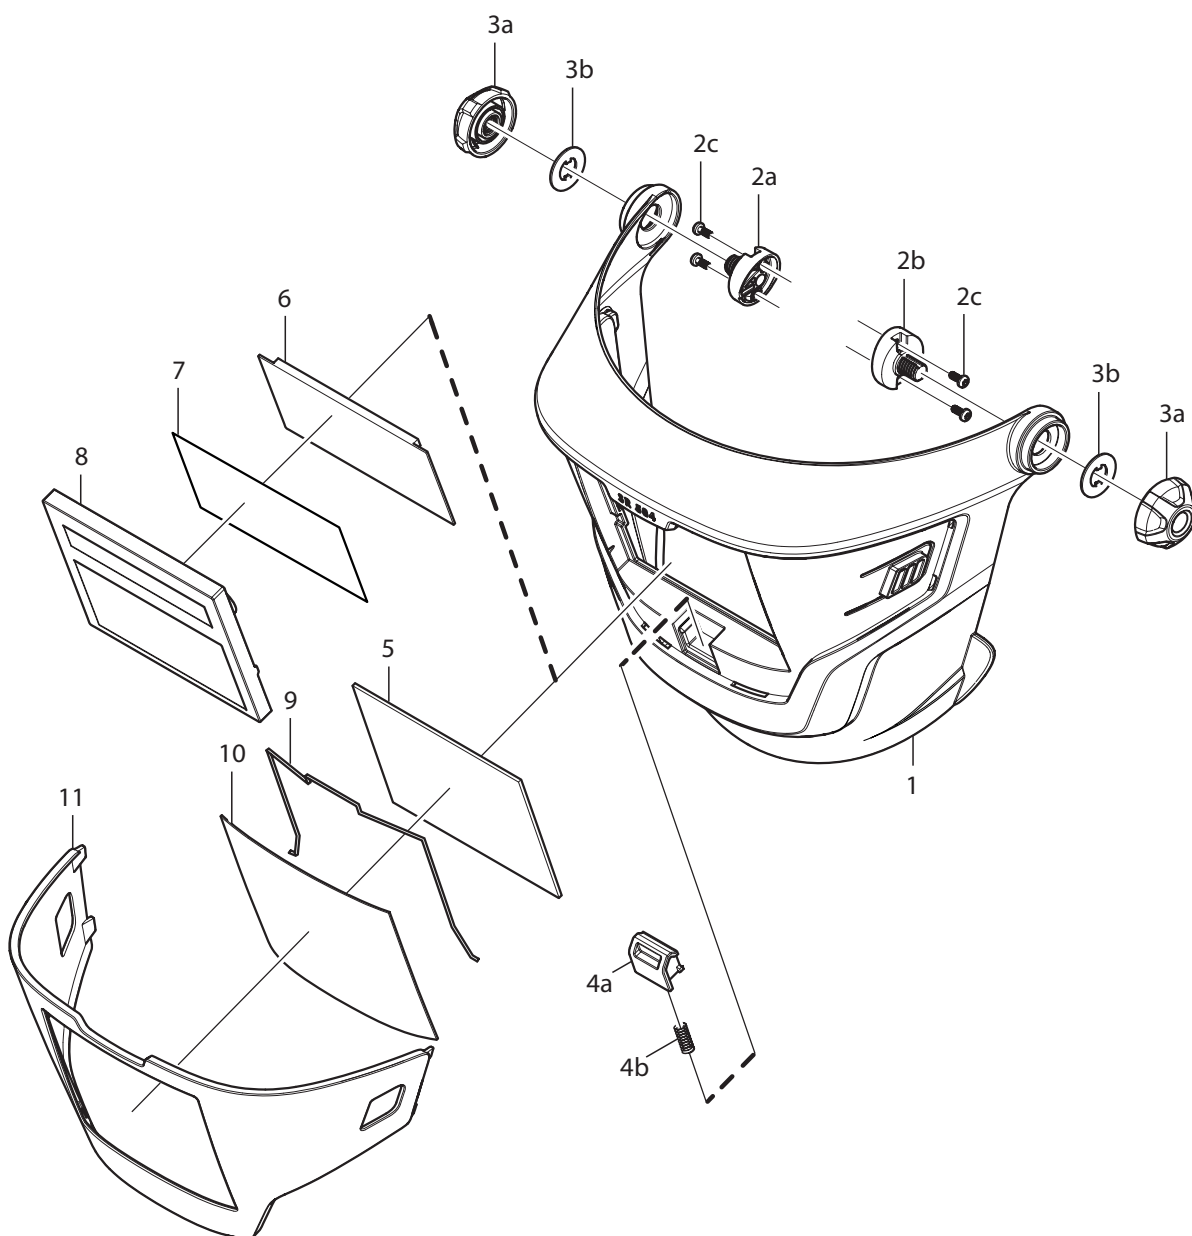

## Pièces détachées / Accessoires

N°	Pièce	N° de commande
1.	Cadre, ecran de soudage	R06-0816
2.	Adaptateur droit+gauche 2a. Adaptateur droit x1 2b. Adaptateur gauche x1 2c. Visser x4	R06-0820
3.	Molette complète Molette x2 Rondelle x2	R06-0821
4.	Dispositif de verrouillage de la lentille de protection 4a. Dispositif de verrouillage de la lentille de protection 4b. Ressort	R06-0819
5.	Lentille de soudage, coloris N° 8, SR 59008	T06-4001
	Lentille de soudage, coloris N° 9, SR 59009	T06-4002
	Lentille de soudage, coloris N° 10, SR 59010	T06-4003
	Lentille de soudage, coloris N° 11, SR 59011	T06-4004
	Lentille de soudage, coloris N° 12, SR 59012	T06-4005
	Lentille de soudage, coloris N° 13, SR 59013	T06-4006
6.	Lentille correctrice, 1,0 dioptre, SR 59014	T06-4010
	Lentille correctrice, 1,5 dioptre, SR 59015	T06-4011
	Lentille correctrice, 2,0 dioptres, SR 59016	T06-4012
	Lentille correctrice, 2,5 dioptre, SR 59017	T06-4013
7.	Lentille de protection interne pour lentille automatique	R06-4009
8.	Lentille automatique, EN 3/10, SR 59005	T06-4007
	Lentille automatique, EN 3/11, SR 59006	T06-4008
	Lentille automatique, EN 4/9-13, SR 59007	T06-4009
9.	Ressort pour lentille de soudage	R06-0818
10.	Lentille de protection PC	R06-4008
11.	Support de lentille de protection	R06-0817
12.	Mentonnière d'éanchété	T06-8012
13.	Protection pour cou et poitrine	T06-8011
14.	Cagoule protectrice SR 59018	T06-4014
15.	Flexible de protection pour tuyau respiratoire	T06-4016