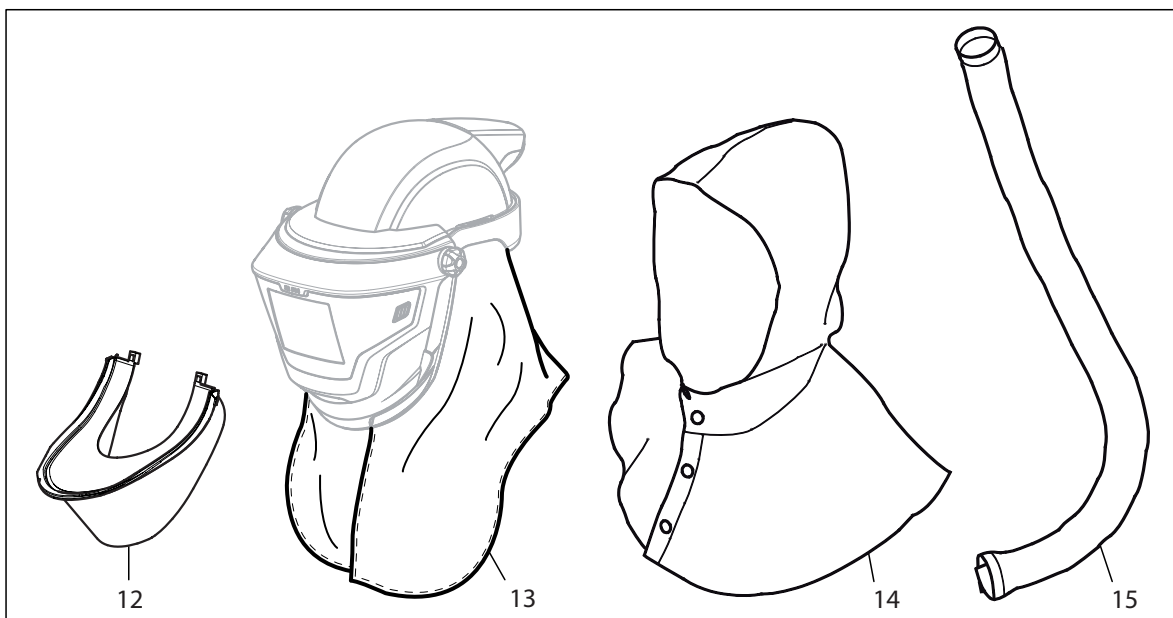

## Pièces détachées / Accessoires

N°	Pièce	N° de commande
1.	Cadre, ecran de soudage	R06-0816
2.	Adaptateur droit+gauche 2a. Adaptateur droit x1 2b. Adaptateur gauche x1 2c. Visser x4	R06-0820
3.	Molette complète Molette x2 Rondelle x2	R06-0821
4.	Dispositif de verrouillage de la lentille de protection 4a. Dispositif de verrouillage de la lentille de protection 4b. Ressort	R06-0819
5.	Lentille de soudage, coloris N° 8, SR 59008	T06-4001
	Lentille de soudage, coloris N° 9, SR 59009	T06-4002
	Lentille de soudage, coloris N° 10, SR 59010	T06-4003
	Lentille de soudage, coloris N° 11, SR 59011	T06-4004
	Lentille de soudage, coloris N° 12, SR 59012	T06-4005
	Lentille de soudage, coloris N° 13, SR 59013	T06-4006
6.	Lentille correctrice, 1,0 dioptre, SR 59014	T06-4010
	Lentille correctrice, 1,5 dioptre, SR 59015	T06-4011
	Lentille correctrice, 2,0 dioptres, SR 59016	T06-4012
	Lentille correctrice, 2,5 dioptre, SR 59017	T06-4013
7.	Lentille de protection interne pour lentille automatique	R06-4009
8.	Lentille automatique, EN 3/10, SR 59005	T06-4007
	Lentille automatique, EN 3/11, SR 59006	T06-4008
	Lentille automatique, EN 4/9-13, SR 59007	T06-4009
9.	Ressort pour lentille de soudage	R06-0818
10.	Lentille de protection PC	R06-4008
11.	Support de lentille de protection	R06-0817
12.	Mentonnière d'éanchété	T06-8012
13.	Protection pour cou et poitrine	T06-8011
14.	Cagoule protectrice SR 59018	T06-4014
15.	Flexible de protection pour tuyau respiratoire	T06-4016