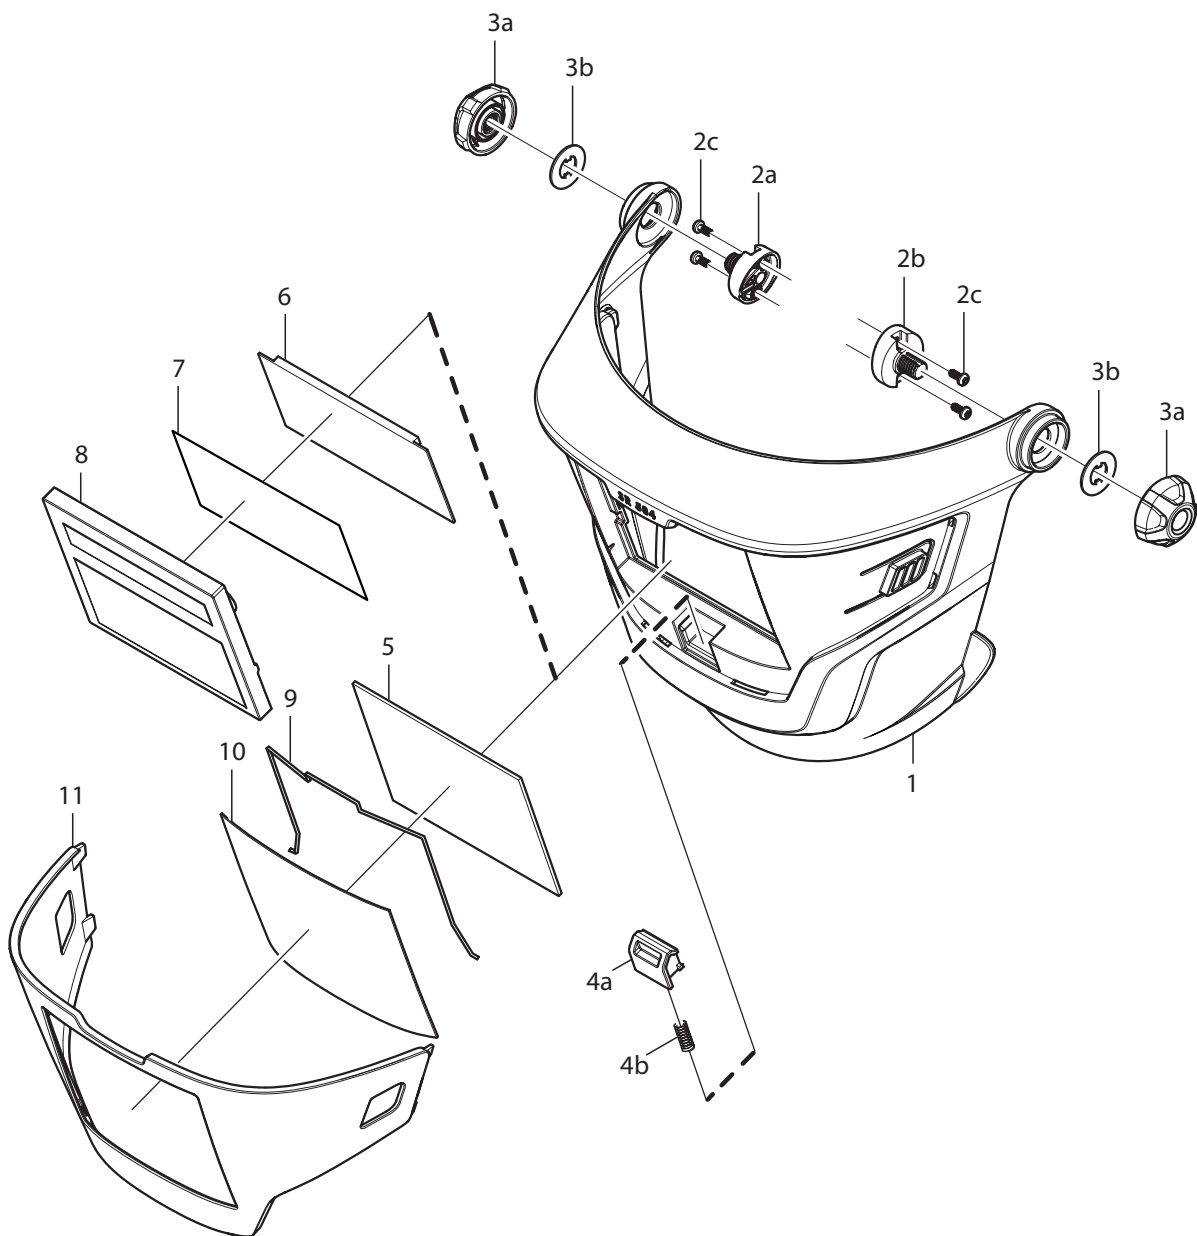

SR 584

Repuestos / Accesorios

Núm.	Denominación	Núm. de pedido
1.	Marco, pantalla de soldadura	R06-0816
2.	Adaptador izqdo.+dcho. 2a. Adaptador izqdo. x1 2b. Adaptador dcho. x1 2c. Tornillo x4	R06-0820
3.	Botón completo Botón x2 Lavadora x2	R06-0821
4.	Sistema de bloqueo de lente de soldadura 4a. Sistema de bloqueo de lente de soldadura 4b. Resorte	R06-0819
5.	Lente de soldadura, grado de sombra n.º 8, SR 59008	T06-4001
	Lente de soldadura, grado de sombra n.º 9, SR 59009	T06-4002
	Lente de soldadura, grado de sombra n.º 10, SR 59010	T06-4003
	Lente de soldadura, grado de sombra n.º 11, SR 59011	T06-4004
	Lente de soldadura, grado de sombra n.º 12, SR 59012	T06-4005
	Lente de soldadura, grado de sombra n.º 13, SR 59013	T06-4006
6.	Lente correctora, 1,0 dioptrías, SR 59014	T06-4010
	Lente correctora, 1,5 dioptrías, SR 59015	T06-4011
	Lente correctora, 2,0 dioptrías, SR 59016	T06-4012
	Lente correctora, 2,5 dioptrías, SR 59017	T06-4013
7.	Lente protectora interior para lente automática	R06-4009
8.	Lente automática, EN 3/10, SR 59005	T06-4007
	Lente automática, EN 3/11, SR 59006	T06-4008
	Lente automática, EN 4/9-13, SR 59007	T06-4009
9.	Resorte para lente de soldadura	R06-0818
10.	Lente protectora, PC	R06-4008
11.	Soporte de lente protectora	R06-0817
12.	Sello facial	T06-8012
13.	Protección de cuello y pecho	T06-8011
14.	Capuchón protector, SR 59018	T06-4014
15.	Manguera protectora para la manguera de respiración	T06-4016