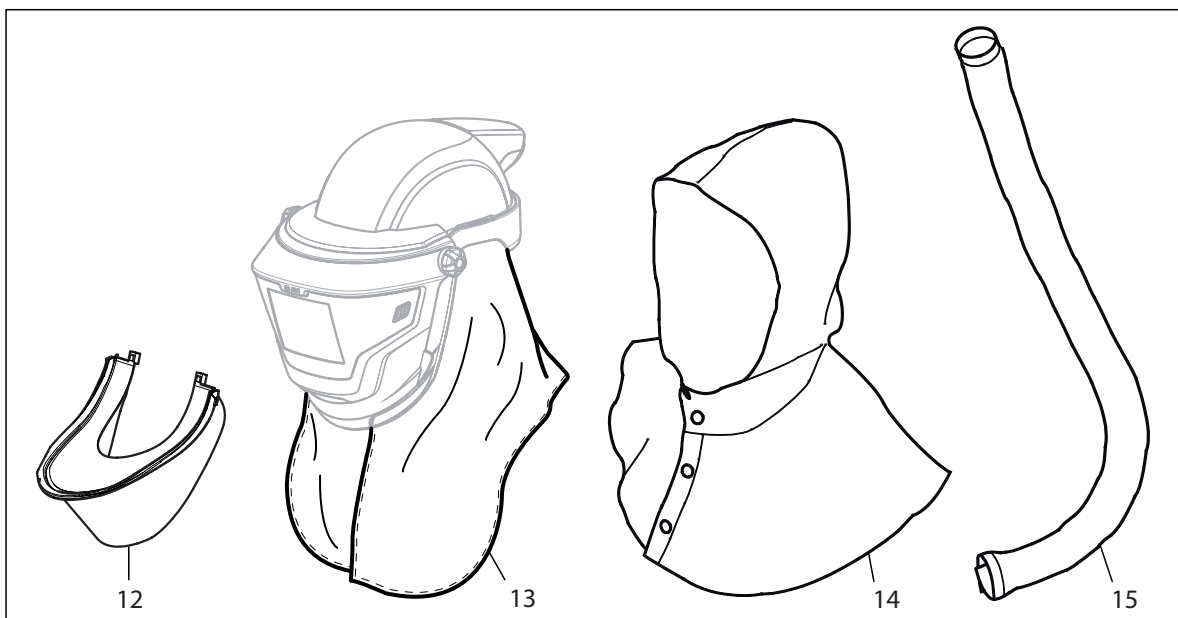

SR 584

Repuestos / Accesorios

Núm.	Denominación	Núm. de pedido
1.	Marco, pantalla de soldadura	R06-0816
2.	Adaptador izqdo.+dcho. 2a. Adaptador izqdo. x1 2b. Adaptador dcho. x1 2c. Tornillo x4	R06-0820
3.	Botón completo Botón x2 Lavadora x2	R06-0821
4.	Sistema de bloqueo de lente de soldadura 4a. Sistema de bloqueo de lente de soldadura 4b. Resorte	R06-0819
5.	Lente de soldadura, grado de sombra n.º 8, SR 59008	T06-4001
	Lente de soldadura, grado de sombra n.º 9, SR 59009	T06-4002
	Lente de soldadura, grado de sombra n.º 10, SR 59010	T06-4003
	Lente de soldadura, grado de sombra n.º 11, SR 59011	T06-4004
	Lente de soldadura, grado de sombra n.º 12, SR 59012	T06-4005
	Lente de soldadura, grado de sombra n.º 13, SR 59013	T06-4006
6.	Lente correctora, 1,0 dioptrías, SR 59014	T06-4010
	Lente correctora, 1,5 dioptrías, SR 59015	T06-4011
	Lente correctora, 2,0 dioptrías, SR 59016	T06-4012
	Lente correctora, 2,5 dioptrías, SR 59017	T06-4013
7.	Lente protectora interior para lente automática	R06-4009
8.	Lente automática, EN 3/10, SR 59005	T06-4007
	Lente automática, EN 3/11, SR 59006	T06-4008
	Lente automática, EN 4/9-13, SR 59007	T06-4009
9.	Resorte para lente de soldadura	R06-0818
10.	Lente protectora, PC	R06-4008
11.	Soporte de lente protectora	R06-0817
12.	Sello facial	T06-8012
13.	Protección de cuello y pecho	T06-8011
14.	Capuchón protector, SR 59018	T06-4014
15.	Manguera protectora para la manguera de respiración	T06-4016