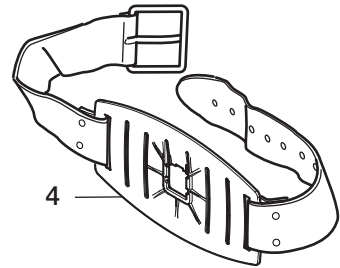

SR 905

SV

Reservdelar / Tillbehör

Nr.	Benämning	Best. nr.
1.	Midjeburet filter SR 905	T01-3002
2.	Bältesplatta	R01-3028
3.	Polyesterbälte	T01-3005
4.	Läderbälte Läderbälte, Large	R01-3006 T01-3006
5.	Slang SR 951	T01-3003
5a.	Packning	R01-3004
5b.	Inandningsmembran	R01-3010
5c.	O-ring	R06-0202
5d.	Slangskydd	T06-4016
6.	Slang SR 952, dubbel	R01-3009
6a.	Packning	R01-3004
6b.	Inandningsmembran	R01-3010
6c.	Tättningsring	R01-3011
6d.	O-ring, 4 st	R01-3008
6e.	Slang, 1 st	R01-3007
6f.	Stropp	R01-3012
6g.	Slangskydd, 1 st	T01-3004