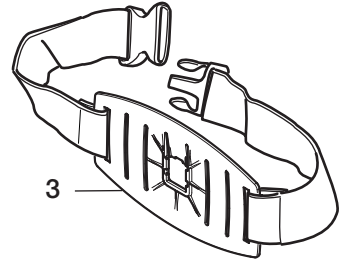

SR 905

SV

Reservdelar / Tillbehör

Nr.	Benämning	Best. nr.
1.	Midjeburet filter SR 905	T01-3002
2.	Bältesplatta	R01-3028
3.	Polyesterbälte	T01-3005
4.	Läderbälte Läderbälte, Large	R01-3006 T01-3006
5.	Slang SR 951	T01-3003
5a.	Packning	R01-3004
5b.	Inandningsmembran	R01-3010
5c.	O-ring	R06-0202
5d.	Slangskydd	T06-4016
6.	Slang SR 952, dubbel	R01-3009
6a.	Packning	R01-3004
6b.	Inandningsmembran	R01-3010
6c.	Tättningsring	R01-3011
6d.	O-ring, 4 st	R01-3008
6e.	Slang, 1 st	R01-3007
6f.	Stropp	R01-3012
6g.	Slangskydd, 1 st	T01-3004