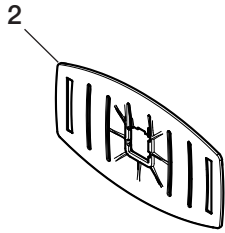

SR 905

SV

Reservdelar / Tillbehör

Nr.	Benämning	Best. nr.
1.	Midjeburet filter SR 905	T01-3002
2.	Bältesplatta	R01-3028
3.	Polyesterbälte	T01-3005
4.	Läderbälte Läderbälte, Large	R01-3006 T01-3006
5.	Slang SR 951	T01-3003
5a.	Packning	R01-3004
5b.	Inandningsmembran	R01-3010
5c.	O-ring	R06-0202
5d.	Slangskydd	T06-4016
6.	Slang SR 952, dubbel	R01-3009
6a.	Packning	R01-3004
6b.	Inandningsmembran	R01-3010
6c.	Tättningsring	R01-3011
6d.	O-ring, 4 st	R01-3008
6e.	Slang, 1 st	R01-3007
6f.	Stropp	R01-3012
6g.	Slangskydd, 1 st	T01-3004