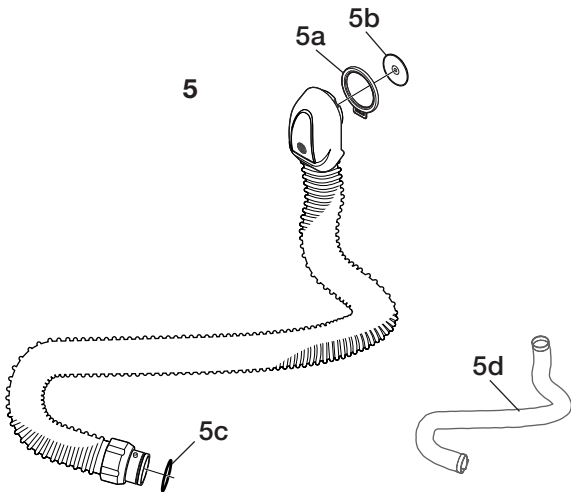

SR 905

SV

Reservdelar / Tillbehör

Nr.	Benämning	Best. nr.
1.	Midjeburet filter SR 905	T01-3002
2.	Bältesplatta	R01-3028
3.	Polyesterbälte	T01-3005
4.	Läderbälte Läderbälte, Large	R01-3006 T01-3006
5.	Slang SR 951	T01-3003
5a.	Packning	R01-3004
5b.	Inandningsmembran	R01-3010
5c.	O-ring	R06-0202
5d.	Slangskydd	T06-4016
6.	Slang SR 952, dubbel	R01-3009
6a.	Packning	R01-3004
6b.	Inandningsmembran	R01-3010
6c.	Tättningsring	R01-3011
6d.	O-ring, 4 st	R01-3008
6e.	Slang, 1 st	R01-3007
6f.	Stropp	R01-3012
6g.	Slangskydd, 1 st	T01-3004