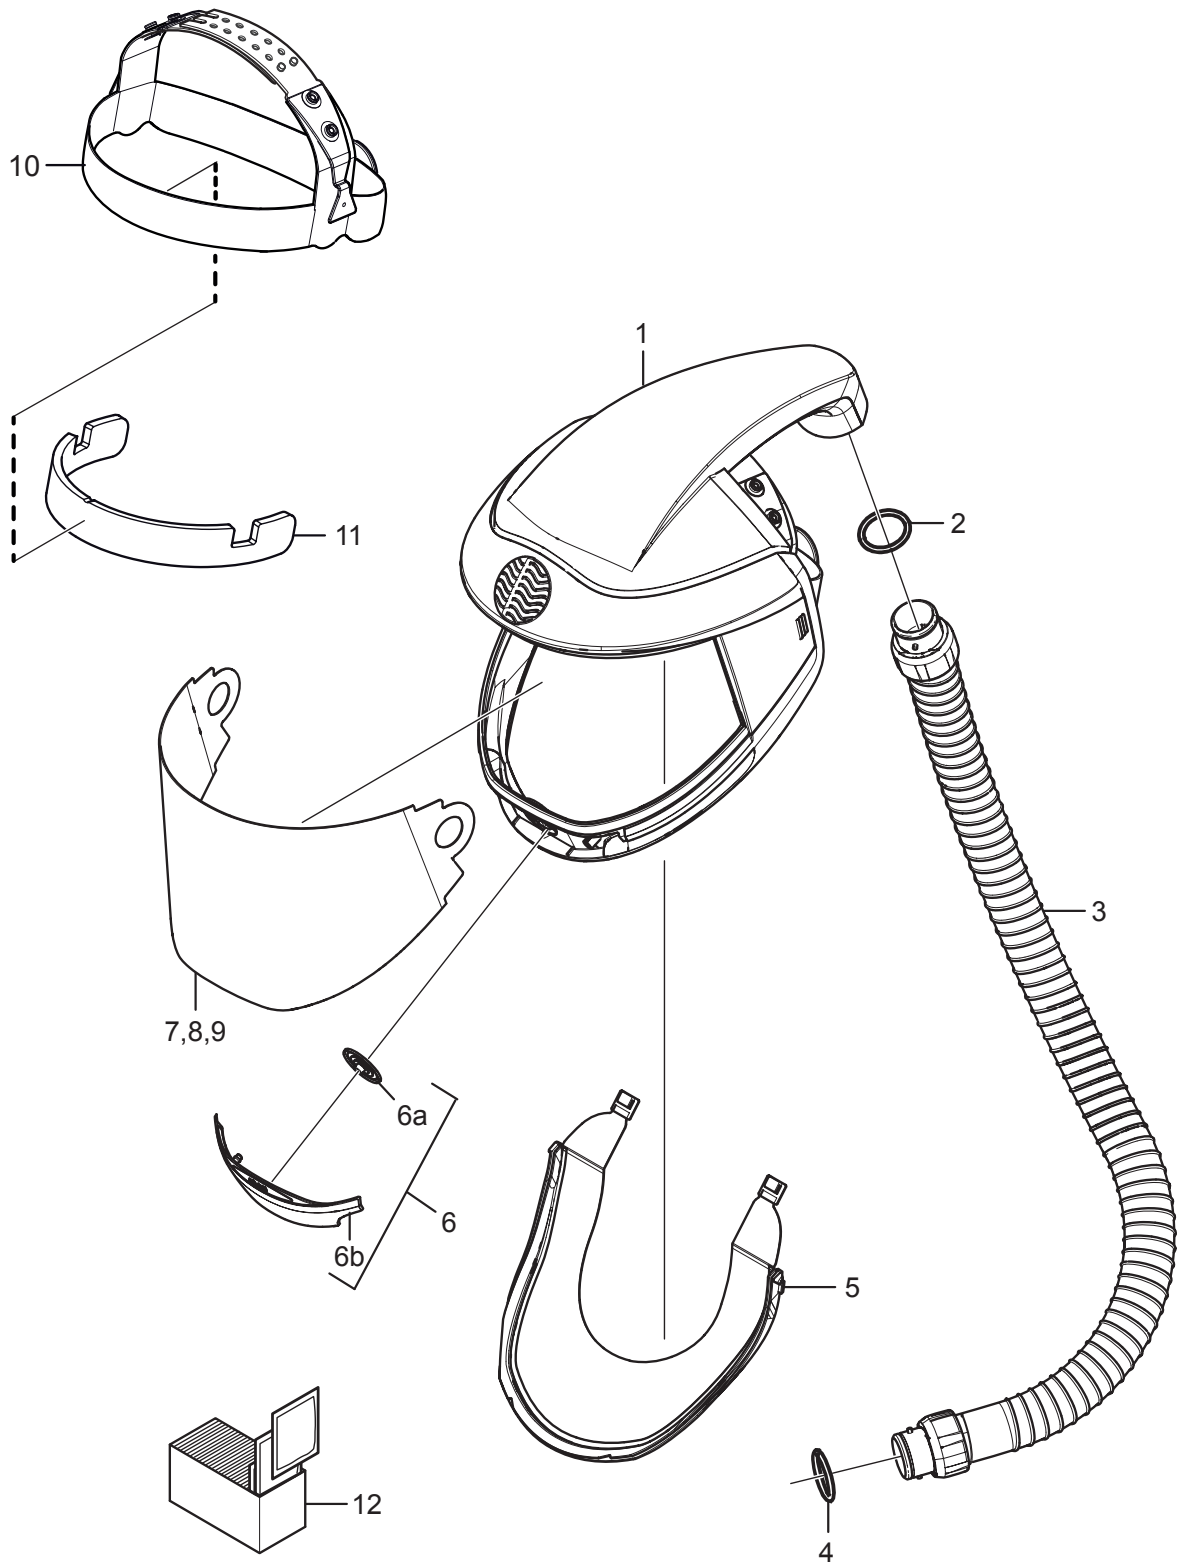

SR 540 EX

FR

Pièces détachées / Accessoires

N°	Pièce	N° de commande
1.	Écran facial SR 540 EX	
2.	Joint	R06-0506
3.	Tuyau respiratoire	R06-0501
4.	Joint torique	R06-0202
5.	Mentonnière d'étanchéité	T06-0504
6.	Jeu de valves SR 540 EX	R06-2004
6a.	Membranes d'expiration 1 pc.	-
6b.	Couvercles de valve 1 pc.	-
7.	Ensemble visière PC (incl. protection, droite + gauche)	R06-0502
8.	Visor PC, 10 pcs	R06-0507
9.	Ensemble visière PETG (incl. protection, droite + gauche)	T06-0502
10.	Harnais de tête	R06-0511
11.	Bandeau antitranspiration	R06-0504
12.	Serviette de nettoyage, étui de 50	H09-0401