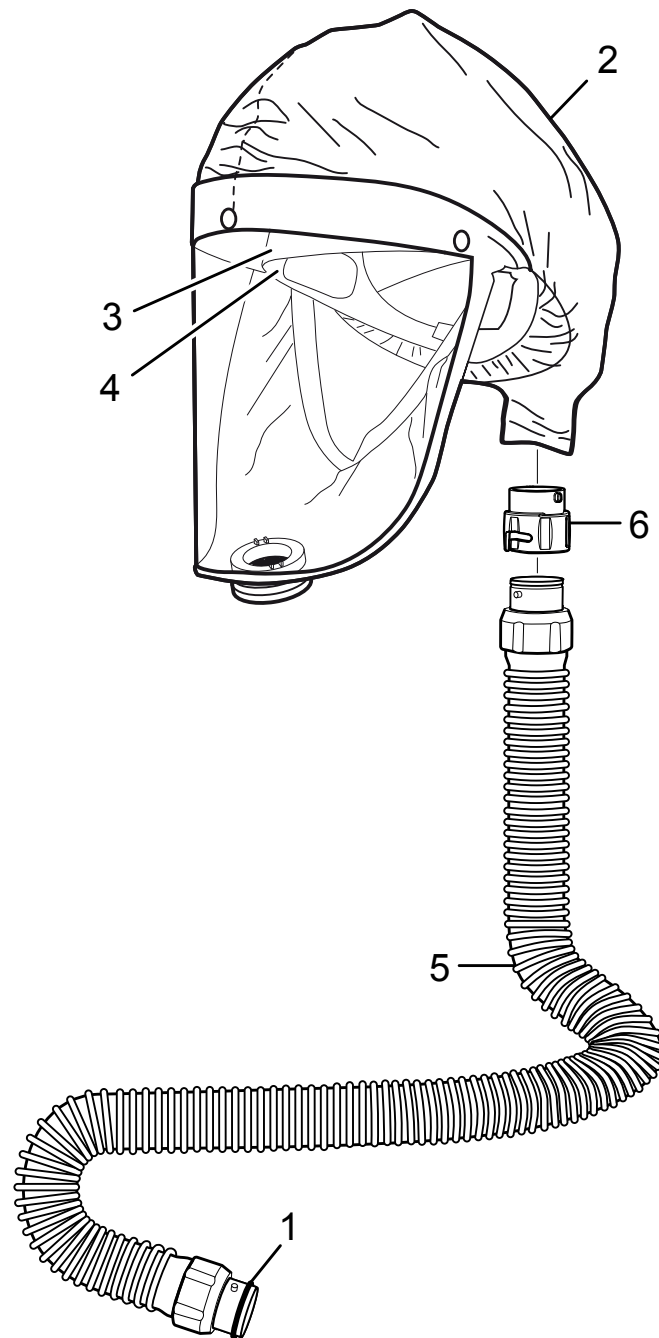

# SR 562 Capucha TH3

ES

## Repuestos / Accesorios

Núm.	Denominación	Núm. de pedido
1.	Anillo torico para manguera	R06-0202
2.	Capucha	R06-5101
3.	Correas de cabeza	R06-5002
4.	Badana	R06-0504
5.	Manguera	R06-5003
6.	Adaptador para manguera	T06-5001
	SR 5226 Servilletas de limpieza. Caja de 50 unidades.	H09-0401