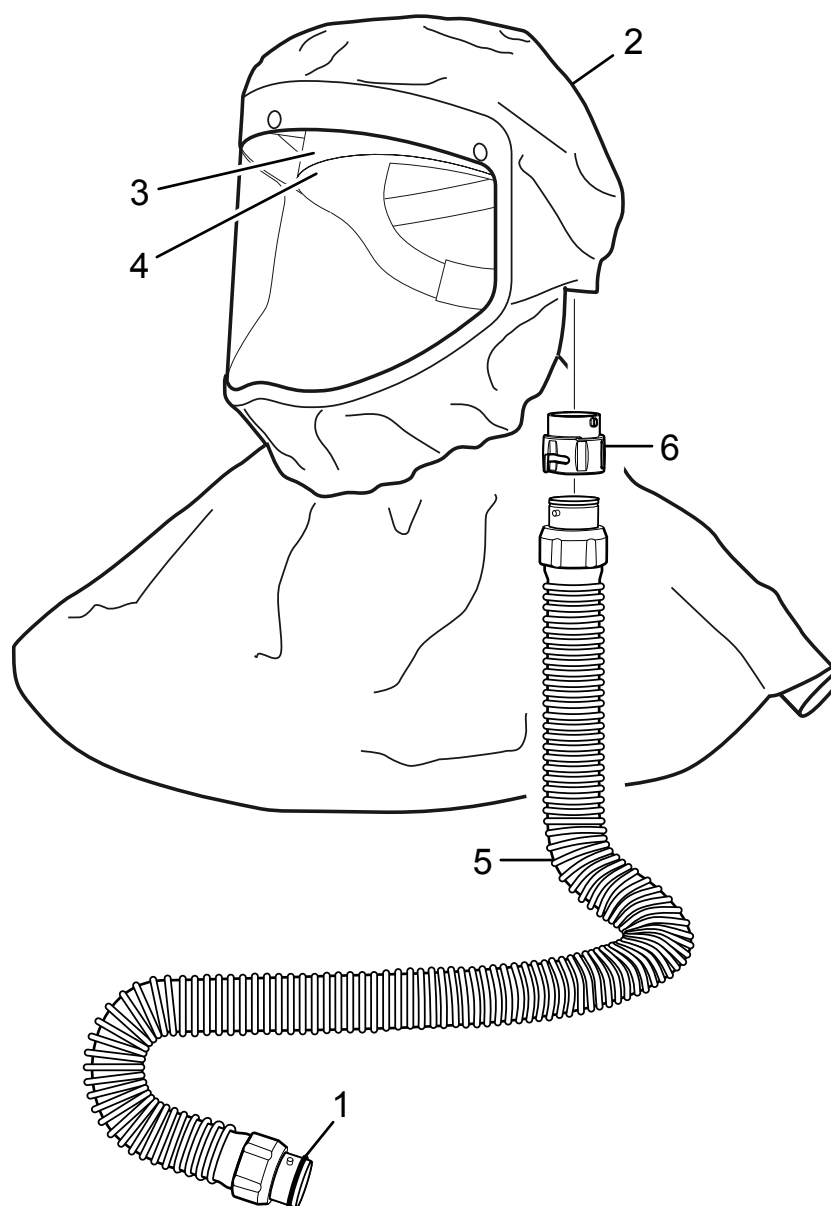

SR 561 Capuchon TH3

FR

Pièces détachées / Accessoires

N°	Pièce	N° de commande
1.	Joint torique pour tuyau	R06-0202
2.	Capuchon	R06-5001
3.	Harnais de tête	R06-5002
4.	Bande de transpiration	R06-0504
5.	Tuyau	R06-5003
6.	Adaptateur pour flexible	T06-5001
	SR 5226 Serviettes de nettoyage. Boite de 50.	H09-0401