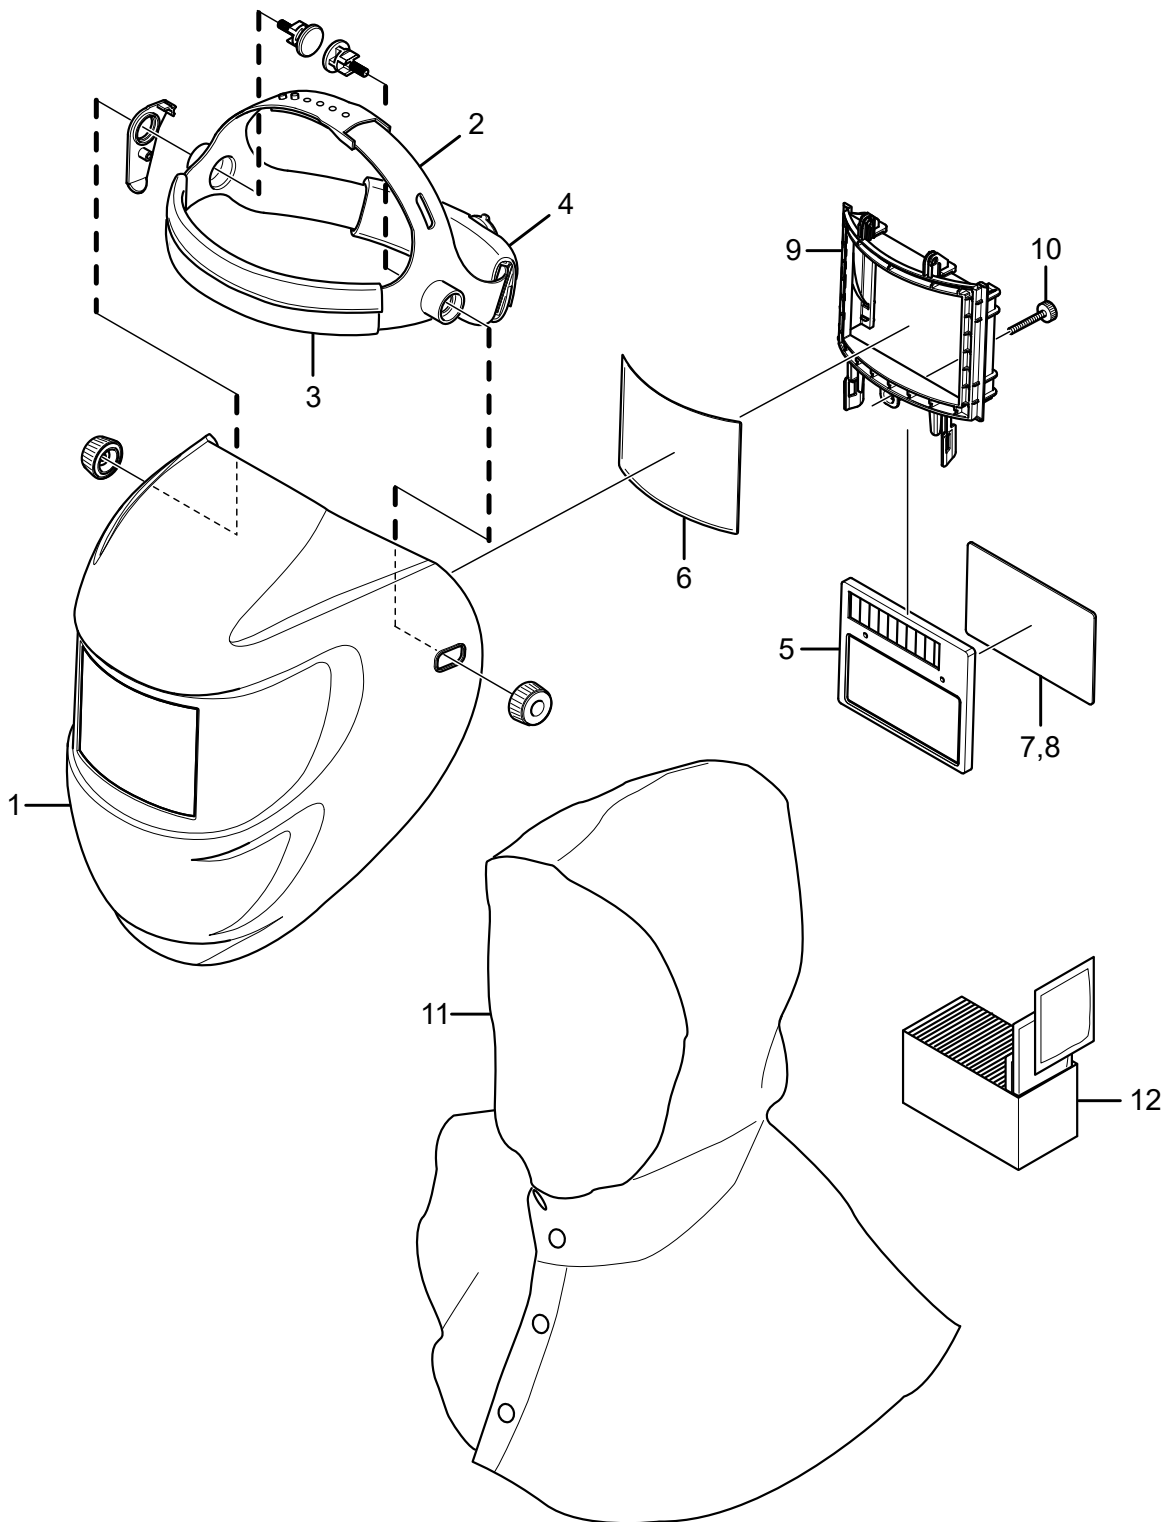

SR 591

DE

Ersatzteile / Zubehör

Nr.	Beschreibung	Bestell-Nr.
1.	Schweißschutzvisier	H06-4312
2.	Kopfgeschirr	R06-4303
3.	Schweißband, 5er Pack	R06-4304
4.	Hals-Komfortband	R06-4510
5.	Schweißerfilter, Schattierung Nr. 8, SR 59008	T06-4001
	Schweißerfilter, Schattierung Nr. 9, SR 59009	T06-4002
	Schweißerfilter, Schattierung Nr. 10, SR 59010	T06-4003
	Schweißerfilter, Schattierung Nr. 11, SR 59011	T06-4004
	Schweißerfilter, Schattierung Nr. 12, SR 59012	T06-4005
	Schweißerfilter, Schattierung Nr. 13, SR 59013	T06-4006
	Schweißerfilter, EN 3/10, SR 59005	T06-4007
	Schweißerfilter, EN 3/11, SR 59006	T06-4008
	Schweißerfilter, EN 4/5-13	R06-4508
	Schweißerfilter, 4/9-13, SR 59007	T06-4009
6.	Vorsatzscheibe PC	R06-4008
7.	Innere Vorsatzscheibe für Auto-Sichtscheibe	R06-4009
	Innere Vorsatzscheibe für R06-4508	R06-4509
	Innere Vorsatzscheibe für gehärtete Mineralglaslinse	R06-4008
8.	Korrektionsglas, 1,0 Dioptrien, SR 59014	T06-4010
	Korrektionsglas, 1,5 Dioptrien, SR 59015	T06-4011
	Korrektionsglas, 2,0 Dioptrien, SR 59016	T06-4012
	Korrektionsglas, 2,5 Dioptrien, SR 59017	T06-4013
9.	Halterung Schweißerfilter	R06-4306
10.	Schraube	R06-4305
11.	Schutzhaube	T06-4014
12.	Reinigungstücher SR 5226, 50er Box	H09-0401