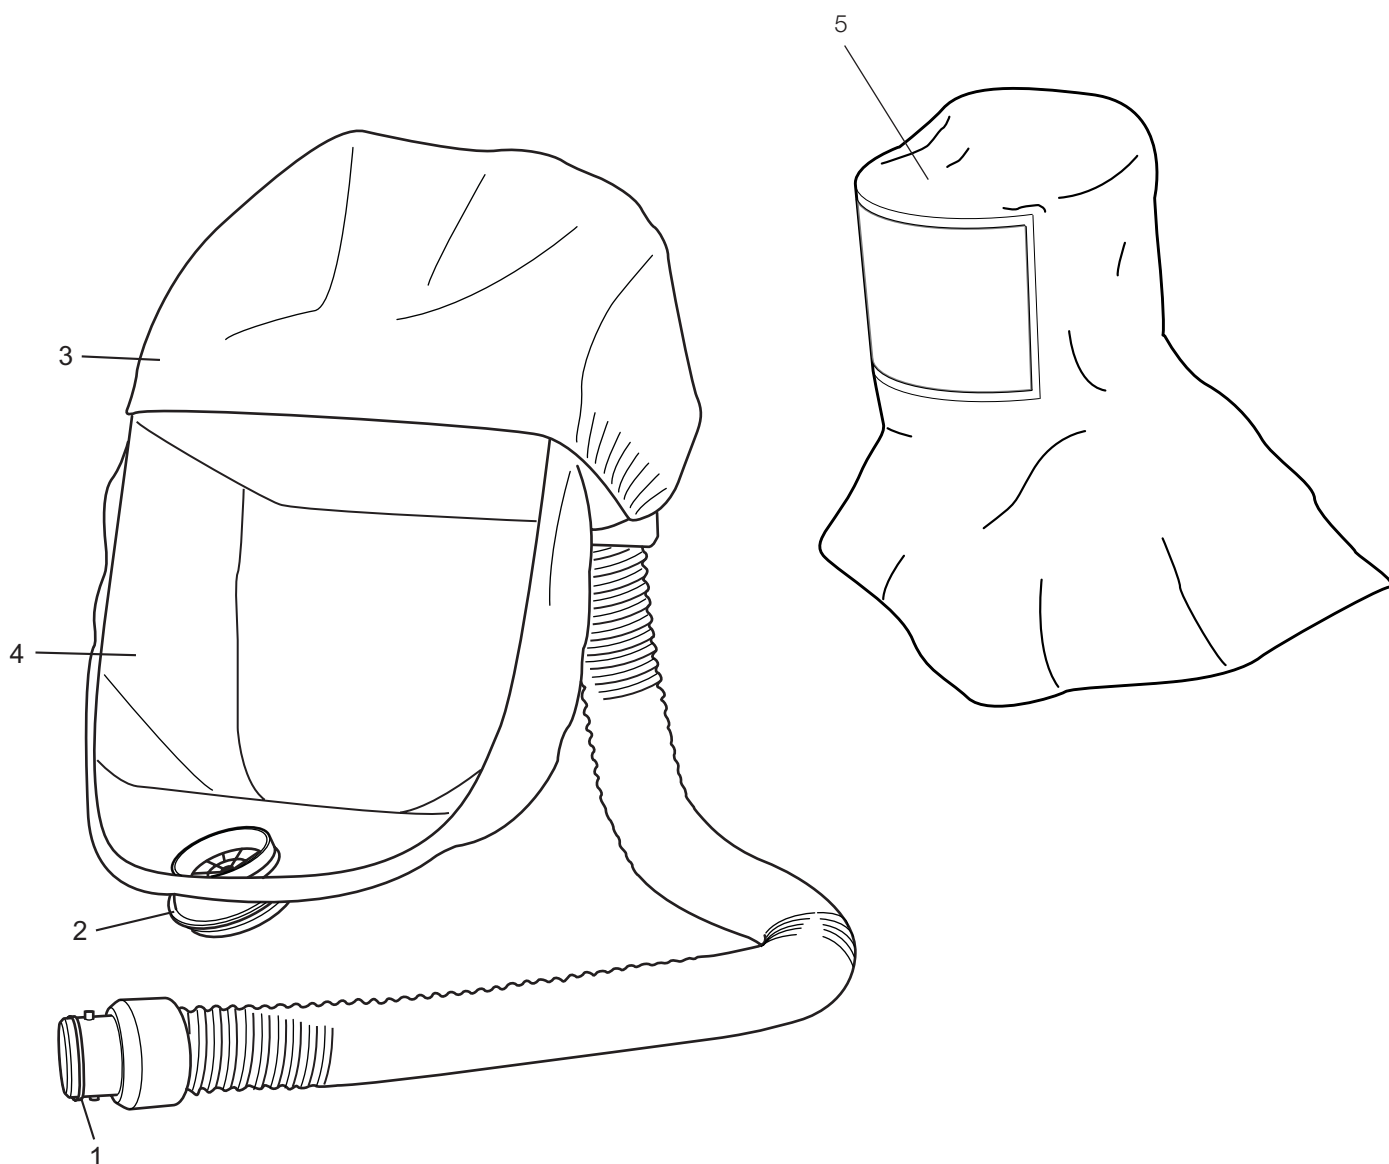

SR 520 Capuchas TH3

ES

Repuestos / Accesorios

Núm.	Denominación	Núm. de pedido
1.	Anillo tórico de manguera	R06-0202
2.	Juego de válvula, SR 520/SR 530	R06-0201
3.	Badana, SR 520/SR 530	R06-0203
4.	Juego de láminas protectoras, SR 520/SR530	T06-0201
5.	Capucha de Tyvek, SR 520/SR 530/SR 580	T06-0806
	SR 5226 Servilleta de limpieza. 50/caja	H09-0401