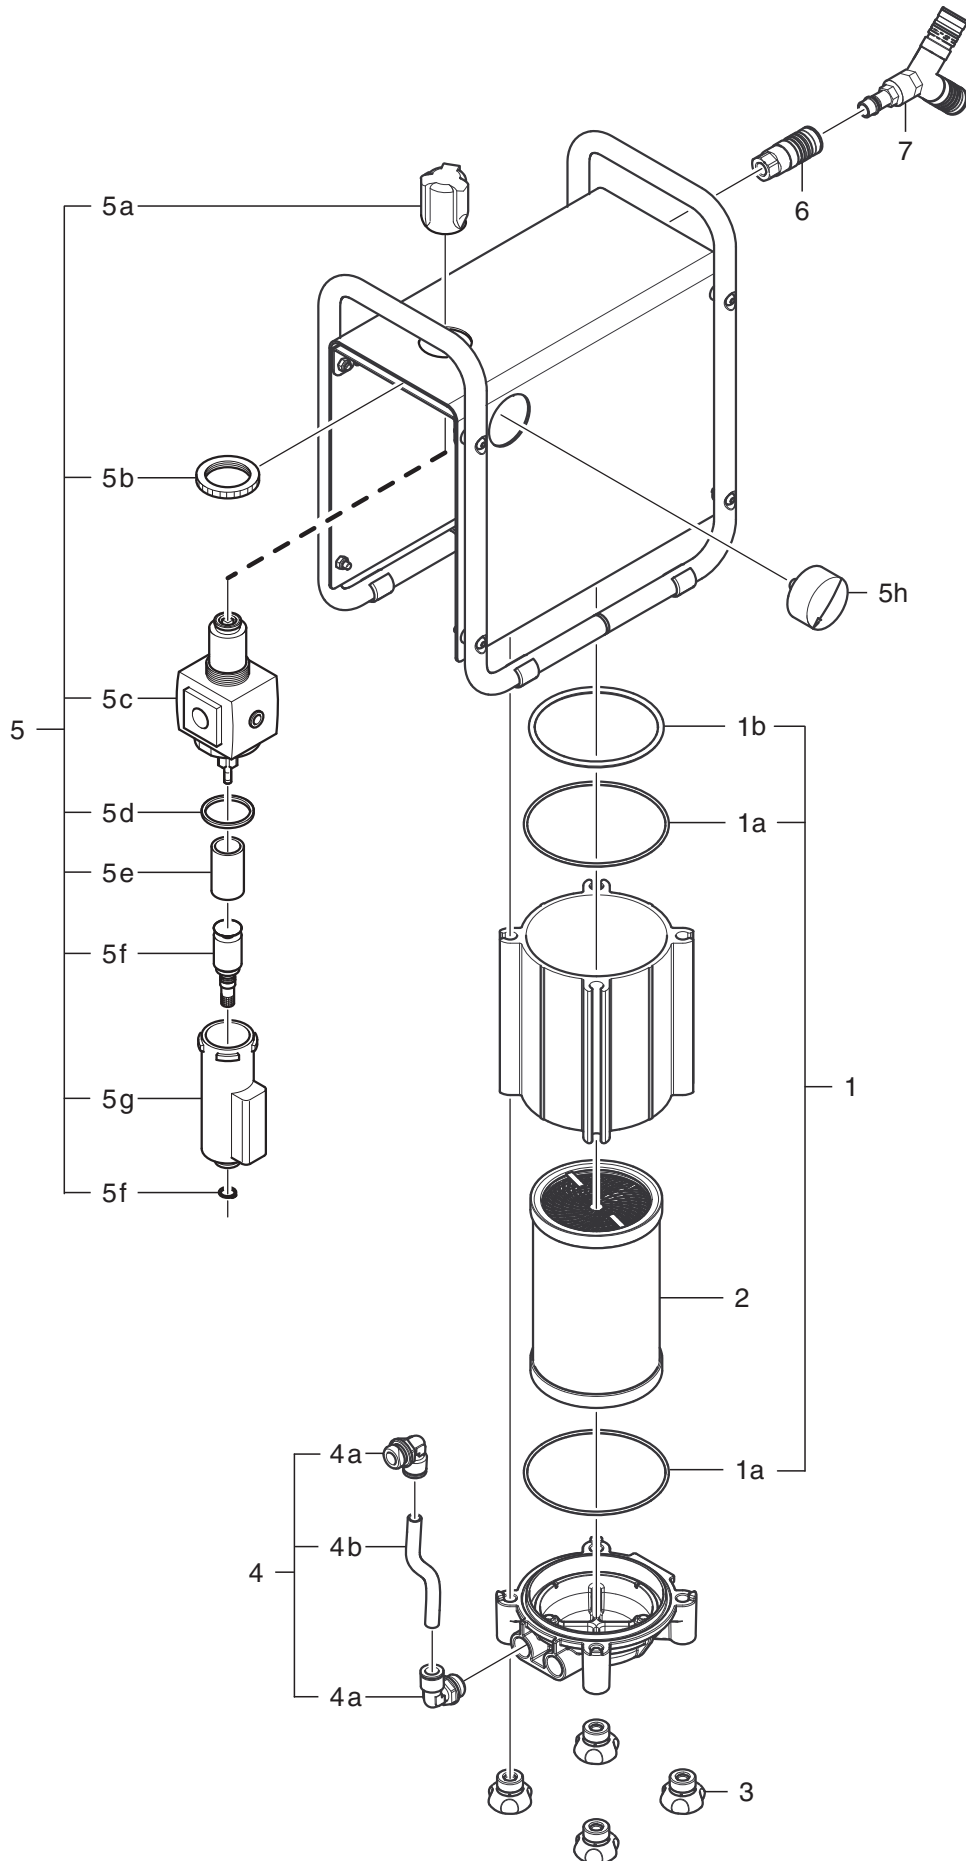

# SR 99-1

FR

## Pièces détachées / Accessoires

N°	Pièce	N° de ref.
1.	Kit de joints pour corps de filtre	R03-2604
1a.	Joint torique	-
1b.	Joint torique	-
2.	Cartouche filtrante SR 292	R03-2001
3.	Molette	R03-2607
4.	Flexible avec raccords	R03-2605
4a.	Flexible	-
4b.	Raccord	-
5.	Régulateur de filtre, purge automatique	R03-2801
5a.	Molette	R03-2803
5b.	Écrou de montage, régulateur de filtre	R03-2809
5c.	Régulateur de filtre	-
5d.	Joint, cuve de drainage,	R03-2806
5e.	Élément filtrant	R03-2805
5f.	Séparateur préliminaire	R03-2804
5g.	Cuve de drainage	R03-2808
5h.	Manomètre	R03-2108
6.	Raccord de sécurité femelle 1/2"	R03-2103
7.	Dérivation Y	R03-2127