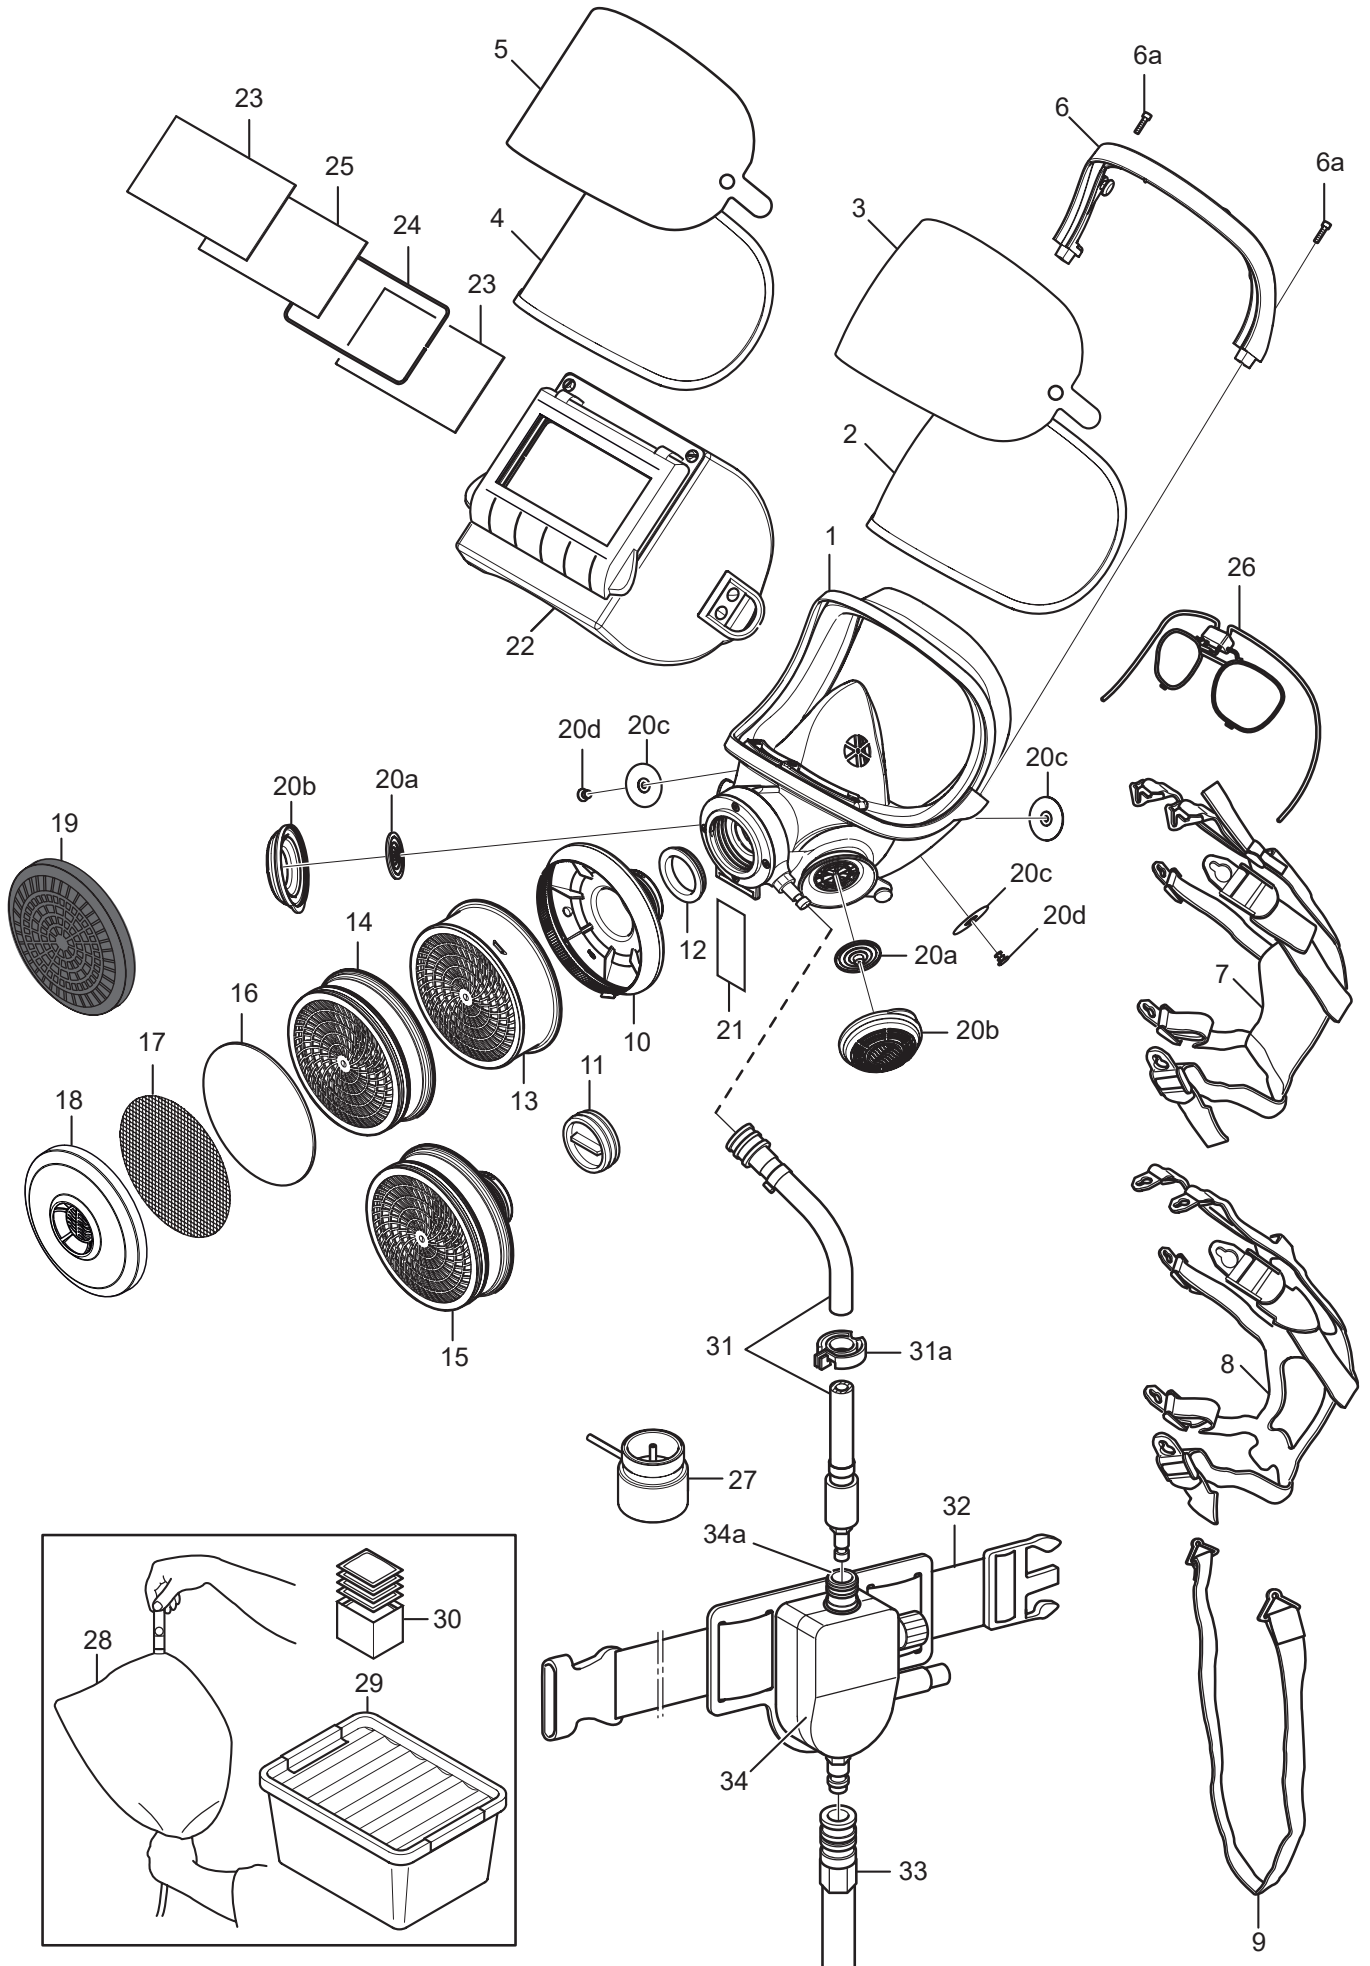

SR 200 Airline

Ersatzteile / Zubehör

Nr.	Beschreibung	Bestell-Nr.
1.	SR 200 Airline Polykarbonatvisier ohne Regelventil und Atemschlauch	R03-1006
	SR 200 Airline Verbundglasvisier ohne Regelventil und Atemschlauch	R03-1008
2.	Visier SR 366 (Polykarbonat)	R01-1201
3.	Schutzfolie SR 343 für Polykarbonatvisier	T01-1204
4.	Visier SR 365 (Verbundglas)	T01-1203
5.	Schutzfolie SR 353 für Verbundglas	T01-1205
6.	Obere Rahmenhälfte	R01-1202
6a.	Schraube x2	-
7.	Bandgarnitur, Textil	R01-1203
8.	Bandgarnitur, Gummi SR 340	T01-1215
9.	Trageriemen	R01-1206
10.	Filteradapter SR 280-3	H09-0212
11.	Schraubdeckel	R03-1005
12.	Dichtung	R01-1205
13.	Gasfilter (SR 217 A1, SR 218 A2, SR 315 ABE1, SR 294 A2B2E1, SR 297 ABEK1, SR 298 A2AX, SR 215 K1, SR 295 K2, SR 299-2 ABEK-Hg-P3)	-
14.	Partikelfilter SR 510 P3 R	H02-1312
15.	Partikelfilter mit Standardgewinde Rd 40x1/7" SR 610 P3 R	H02-1412
16.	Vorfilter SR 221	H02-0312
17.	Stahlnetzscheibe SR 336	T01-2001
18.	Vorfilterhalter	R01-0605
19.	Verschlussdeckel SR 367	R03-1406
20.	Membranensatz	R01-1204
20a.	Ausatmembrane x2	-
20b.	Ventildeckel x2	-
20c.	Einatemmembrane x3	-
20d.	Zapfen x2	-
21.	Namensschild SR 368	R09-0101
22.	Schweisserkassette SR 84	T01-1212
23.	Vorsatzscheibe	R03-0507
24.	Sicherungsbügel	R03-0518
25.	Schweissglas EN 10 60x110	R03-0510
	Schweissglas EN 11 60x110	R03-0511
	Schweissglas EN 12 60x110	R03-0512
26.	Brillengestelle SR 341	T01-1201
27.	Testadapter SR 370	T01-1206
28.	Strömungsmesser	R03-0346
29.	Aufbewahrungsbox SR 344	T01-1214
30.	Reinigungsserviette SR 5226. 50/Packung.	H09-0401
31.	Atemschlauch, Airline	R03-1003
31a.	Befestigungsklammer	-
32.	Gürtel	R03-1510
	PVC-Gürtel	T01-3008
33.	Kunststoffschlauch (PVC/Polyester) SR 358, 5/10/15/20/25/30 m	-
	Gummischlauch (EPDM/Polyester) SR 359, 5/10/15/20/25/30 m	-
	Spiralschlauch (PU) SR 360, 2/4/6/8 m	-
34.	Regelventil SR 350 ohne Gurt	R03-1001
34a.	Sicherheitskupplung R1/4"-Innengewinde	R03-0352