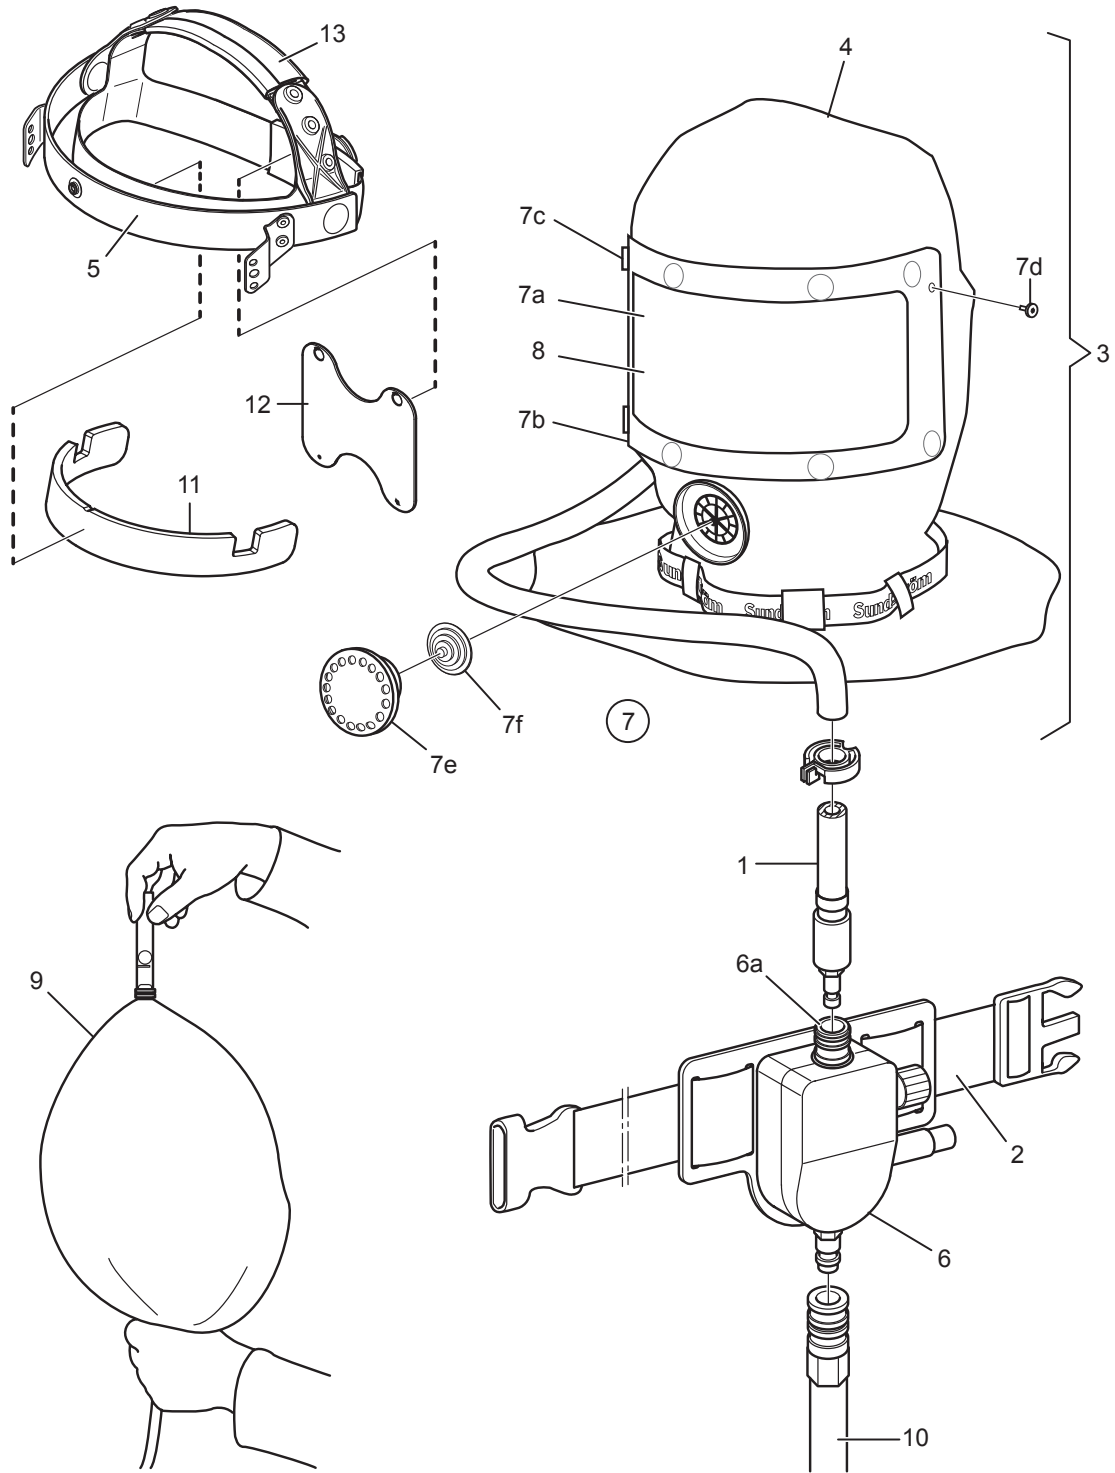

Repuestos / Accesorios

N°	Pieza	N° de pedido
1.	Manguera de respiración	R03-0311
2.	Cinturón Cinturón de PVC	R03-1510 T01-3008
3.	Capucha excl. válvula reguladora	R03-0314
4.	Capucha, sin accesorios	R03-0305
5.	Armazón de cabeza	R03-0322
6.	SR 348 Válvula reguladora	R03-0317
6a.	Conexión de seguridad hembra 1/4"	R03-0352
7.	Juego de reparación	R03-0308
7a.	Visor	R03-0306
7b.	Marco	-
7c.	Espigas de goma 8x	R03-0112
7d.	Tornillo 2x	-
7e.	Tapa protectora	-
7f.	Membrana	-
8.	Lámina de protección	R03-0105
9.	Rotámetro	R03-0346
10.	SR 358 Manguera de plástico 5/10/15/20/25/30 m	-
	SR 359 Manguera de caucho 5/10/15/20/25/30 m	-
	SR 360 Manguera espiral 2/4/6/8 m	-
11.	Badana SR 544	R06-0504
12.	Cuello banda de confort	T06-0803
13.	Badana/Banda Corona	T06-0506