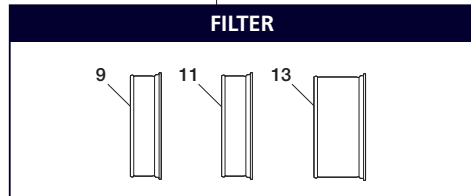

SR 900-SYSTEM

SYSTEMÖVERSIKT

Nr.	Benämning	Modell-nummer	Best Nr.
1.	Halvmask	SR 900 S SR 900 M SR 900 L	H01-3012 H01-3112 H01-3212
2.	Midjeburet filter	SR 905	T01-3002
3.	Fläkt	SR 500	H06-0112
4.	Fläkt	SR 700	H06-7010
5.	Trycklufttillsats	SR 507	H03-0612
6.	Trycklufttillsats	SR 307	H03-1412
7.	Slang	SR 951	T01-3003
8.	Slang, dubbel	SR 952	R01-3009
9.	Partikelfilter P3 R	SR 510	H02-1312
10.	Partikelfilter P3 R	SR 710	H02-1512
11.	Gasfilter A1 Gasfilter A2 Gasfilter A2AX Gasfilter ABE1 Gasfilter A2B2E1 Gasfilter K1 Gasfilter K2 Gasfilter ABEK1	SR 217 SR 218 SR 298 SR 315 SR 294 SR 316 SR 295 SR 297	H02-2512 H02-2012 H02-2412 H02-3212 H02-3312 H02-4213 H02-4312 H02-5312
12.	Gasfilter A2 Gasfilter ABE1 Gasfilter A1BE2K1	SR 518 SR 515 SR 597	H02-7012 H02-7112 H02-7212
13.	Kombinationsfilter ABEK1-Hg-P3 R	SR 299-2	H02-6512
14.	Kombinationsfilter A1BE2K1-Hg-P3 R	SR 599	H02-7312
15.	Slang	SR 360	H03-34XX
16.	Slang	SR 358	H03-30XX
17.	Slang	SR 359	H03-31XX
18.	Tryckluftfilter	SR 99-1	H03-2810