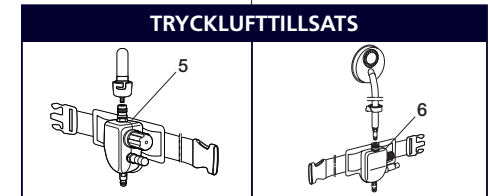

SR 900-SYSTEM

SYSTEMÖVERSIKT

Nr.	Benämning	Modell-nummer	Best Nr.
1.	Halvmask	SR 900 S SR 900 M SR 900 L	H01-3012 H01-3112 H01-3212
2.	Midjeburet filter	SR 905	T01-3002
3.	Fläkt	SR 500	H06-0112
4.	Fläkt	SR 700	H06-7010
5.	Trycklufttillsats	SR 507	H03-0612
6.	Trycklufttillsats	SR 307	H03-1412
7.	Slang	SR 951	T01-3003
8.	Slang, dubbel	SR 952	R01-3009
9.	Partikelfilter P3 R	SR 510	H02-1312
10.	Partikelfilter P3 R	SR 710	H02-1512
11.	Gasfilter A1 Gasfilter A2 Gasfilter A2AX Gasfilter ABE1 Gasfilter A2B2E1 Gasfilter K1 Gasfilter K2 Gasfilter ABEK1	SR 217 SR 218 SR 298 SR 315 SR 294 SR 316 SR 295 SR 297	H02-2512 H02-2012 H02-2412 H02-3212 H02-3312 H02-4213 H02-4312 H02-5312
12.	Gasfilter A2 Gasfilter ABE1 Gasfilter A1BE2K1	SR 518 SR 515 SR 597	H02-7012 H02-7112 H02-7212
13.	Kombinationsfilter ABEK1-Hg-P3 R	SR 299-2	H02-6512
14.	Kombinationsfilter A1BE2K1-Hg-P3 R	SR 599	H02-7312
15.	Slang	SR 360	H03-34XX
16.	Slang	SR 358	H03-30XX
17.	Slang	SR 359	H03-31XX
18.	Tryckluftfilter	SR 99-1	H03-2810