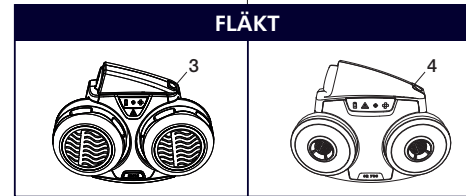

SR 900-SYSTEM

SYSTEMÖVERSIKT

Nr.	Benämning	Modell-nummer	Best Nr.
1.	Halvmask	SR 900 S SR 900 M SR 900 L	H01-3012 H01-3112 H01-3212
2.	Midjeburet filter	SR 905	T01-3002
3.	Fläkt	SR 500	H06-0112
4.	Fläkt	SR 700	H06-7010
5.	Trycklufttillsats	SR 507	H03-0612
6.	Trycklufttillsats	SR 307	H03-1412
7.	Slang	SR 951	T01-3003
8.	Slang, dubbel	SR 952	R01-3009
9.	Partikelfilter P3 R	SR 510	H02-1312
10.	Partikelfilter P3 R	SR 710	H02-1512
11.	Gasfilter A1 Gasfilter A2 Gasfilter A2AX Gasfilter ABE1 Gasfilter A2B2E1 Gasfilter K1 Gasfilter K2 Gasfilter ABEK1	SR 217 SR 218 SR 298 SR 315 SR 294 SR 316 SR 295 SR 297	H02-2512 H02-2012 H02-2412 H02-3212 H02-3312 H02-4213 H02-4312 H02-5312
12.	Gasfilter A2 Gasfilter ABE1 Gasfilter A1BE2K1	SR 518 SR 515 SR 597	H02-7012 H02-7112 H02-7212
13.	Kombinationsfilter ABEK1-Hg-P3 R	SR 299-2	H02-6512
14.	Kombinationsfilter A1BE2K1-Hg-P3 R	SR 599	H02-7312
15.	Slang	SR 360	H03-34XX
16.	Slang	SR 358	H03-30XX
17.	Slang	SR 359	H03-31XX
18.	Tryckluftfilter	SR 99-1	H03-2810