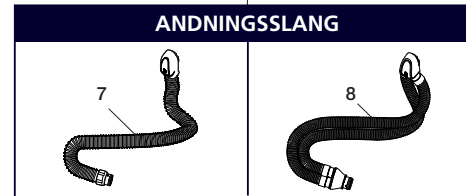

SR 900-SYSTEM

SYSTEMÖVERSIKT

Nr.	Benämning	Modell-nummer	Best Nr.
1.	Halvmask	SR 900 S SR 900 M SR 900 L	H01-3012 H01-3112 H01-3212
2.	Midjeburet filter	SR 905	T01-3002
3.	Fläkt	SR 500	H06-0112
4.	Fläkt	SR 700	H06-7010
5.	Trycklufttillsats	SR 507	H03-0612
6.	Trycklufttillsats	SR 307	H03-1412
7.	Slang	SR 951	T01-3003
8.	Slang, dubbel	SR 952	R01-3009
9.	Partikelfilter P3 R	SR 510	H02-1312
10.	Partikelfilter P3 R	SR 710	H02-1512
11.	Gasfilter A1 Gasfilter A2 Gasfilter A2AX Gasfilter ABE1 Gasfilter A2B2E1 Gasfilter K1 Gasfilter K2 Gasfilter ABEK1	SR 217 SR 218 SR 298 SR 315 SR 294 SR 316 SR 295 SR 297	H02-2512 H02-2012 H02-2412 H02-3212 H02-3312 H02-4213 H02-4312 H02-5312
12.	Gasfilter A2 Gasfilter ABE1 Gasfilter A1BE2K1	SR 518 SR 515 SR 597	H02-7012 H02-7112 H02-7212
13.	Kombinationsfilter ABEK1-Hg-P3 R	SR 299-2	H02-6512
14.	Kombinationsfilter A1BE2K1-Hg-P3 R	SR 599	H02-7312
15.	Slang	SR 360	H03-34XX
16.	Slang	SR 358	H03-30XX
17.	Slang	SR 359	H03-31XX
18.	Tryckluftfilter	SR 99-1	H03-2810