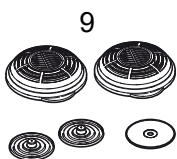

SR 900

Repuestos / Accesorios

Núm.	Denominación	Núm. de pedido
1.	Correa para cabeza, una tira	R01-3001
2.	Correa para cabeza, tira en cuna	R01-3002
3.	Junta	R01-3004
4.	Soporte de filtro	R01-3003
5.	Filtro de partículas P3 R, SR 510	H02-1312
	Filtro de gas	
	A1, SR 217	H02-2512
	A2, SR 218	H02-2012
	A2AX, SR 298	H02-2412
	ABE1, SR 315	H02-3212
	A2B2E1, SR 294	H02-3312
	K1, SR 316	H02-4212
	K2, SR 295	H02-4312
	ABEK1, SR 297	H02-5312
	Filtro combinado ABEK1-Hg-P3 R, SR 299-2	H02-6512
6.	Prefiltro, SR 221	H02-0312
7.	Disco red de acero	T01-2001
8.	Soporte de prefiltro	R01-0605
9.	Kit de membranas SR 369	R01-2004
9a.	Membrana de inhalación 1x	-
9b.	Membranas de exhalación 2x	-
9c.	Tapas protectoras 2x	-
10.	Kit de servicio	R01-3005
1.	Correa para cabeza	
9.	Kit de membranas	
8.	Soporte de prefiltro	
11.	Amplificador de voz SR 324	T01-1217
12.	Adaptador de prueba SR 328	T01-1202
13.	Capucha de protección, Tyvek, SR 64	H09-0301
14.	Capucha de protección, PVC, SR 345	H09-1012
15.	Capucha de protección, PVC, SR 346	H09-1112
16.	Paños de limpieza SR 5226, caja de 50 SR 230	H09-3012
17.	Bolsa de almacenamiento SR 339	H09-0112
18.	Paños de limpieza SR 5226, caja de 50	H09-0401
19.	Etiqueta de identificación	R09-0101
20.	Bolsa de almacenamiento de plástico, 50x	R01-0607