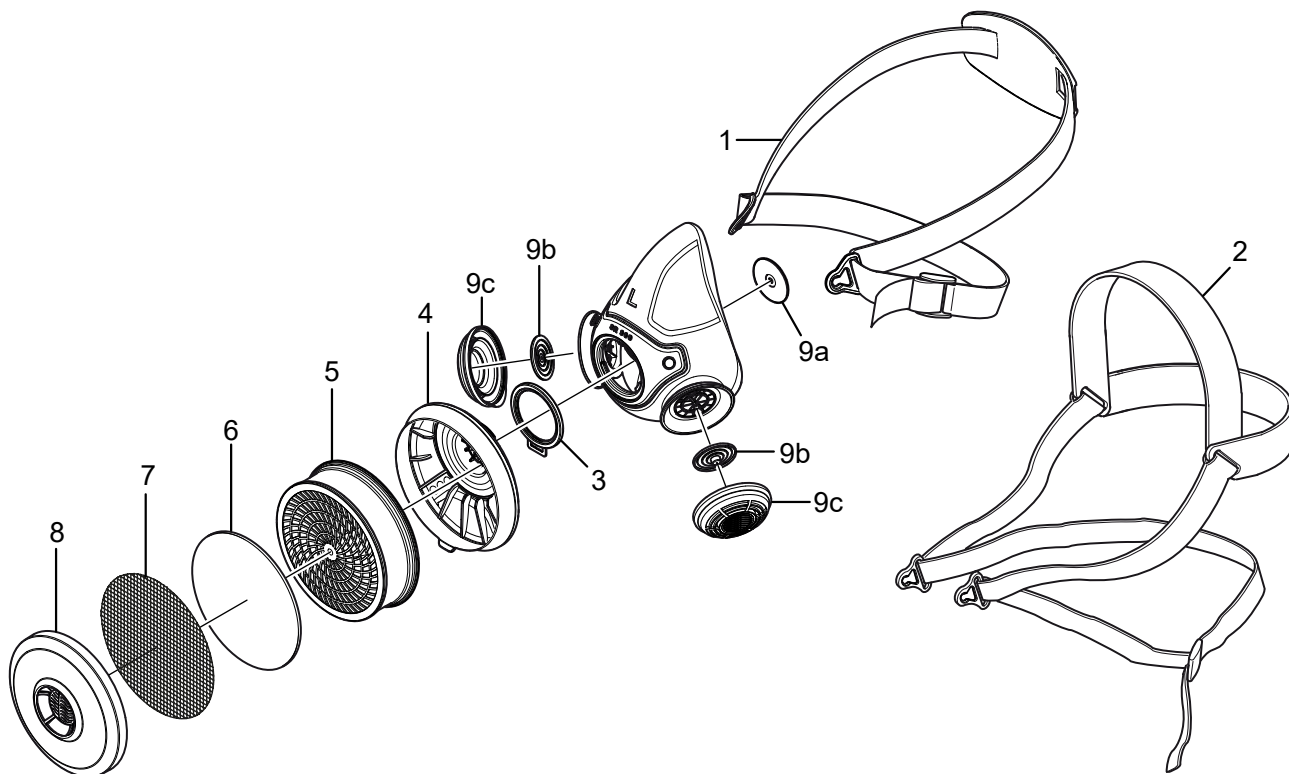

SR 900

Repuestos / Accesorios

Núm.	Denominación	Núm. de pedido
1.	Correa para cabeza, una tira	R01-3001
2.	Correa para cabeza, tira en cuna	R01-3002
3.	Junta	R01-3004
4.	Soporte de filtro	R01-3003
5.	Filtro de partículas P3 R, SR 510	H02-1312
	Filtro de gas	
	A1, SR 217	H02-2512
	A2, SR 218	H02-2012
	A2AX, SR 298	H02-2412
	ABE1, SR 315	H02-3212
	A2B2E1, SR 294	H02-3312
	K1, SR 316	H02-4212
	K2, SR 295	H02-4312
	ABEK1, SR 297	H02-5312
	Filtro combinado ABEK1-Hg-P3 R, SR 299-2	H02-6512
6.	Prefiltro, SR 221	H02-0312
7.	Disco red de acero	T01-2001
8.	Soporte de prefiltro	R01-0605
9.	Kit de membranas SR 369	R01-2004
9a.	Membrana de inhalación 1x	-
9b.	Membranas de exhalación 2x	-
9c.	Tapas protectoras 2x	-
10.	Kit de servicio	R01-3005
1.	Correa para cabeza	
9.	Kit de membranas	
8.	Soporte de prefiltro	
11.	Amplificador de voz SR 324	T01-1217
12.	Adaptador de prueba SR 328	T01-1202
13.	Capucha de protección, Tyvek, SR 64	H09-0301
14.	Capucha de protección, PVC, SR 345	H09-1012
15.	Capucha de protección, PVC, SR 346	H09-1112
16.	Paños de limpieza SR 5226, caja de 50 SR 230	H09-3012
17.	Bolsa de almacenamiento SR 339	H09-0112
18.	Paños de limpieza SR 5226, caja de 50	H09-0401
19.	Etiqueta de identificación	R09-0101
20.	Bolsa de almacenamiento de plástico, 50x	R01-0607