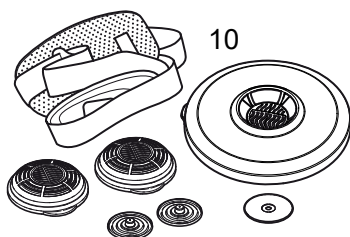

SR 900

Repuestos / Accesorios

Núm.	Denominación	Núm. de pedido
1.	Correa para cabeza, una tira	R01-3001
2.	Correa para cabeza, tira en cuna	R01-3002
3.	Junta	R01-3004
4.	Soporte de filtro	R01-3003
5.	Filtro de partículas P3 R, SR 510	H02-1312
	Filtro de gas	
	A1, SR 217	H02-2512
	A2, SR 218	H02-2012
	A2AX, SR 298	H02-2412
	ABE1, SR 315	H02-3212
	A2B2E1, SR 294	H02-3312
	K1, SR 316	H02-4212
	K2, SR 295	H02-4312
	ABEK1, SR 297	H02-5312
	Filtro combinado ABEK1-Hg-P3 R, SR 299-2	H02-6512
6.	Prefiltro, SR 221	H02-0312
7.	Disco red de acero	T01-2001
8.	Soporte de prefiltro	R01-0605
9.	Kit de membranas SR 369	R01-2004
9a.	Membrana de inhalación 1x	-
9b.	Membranas de exhalación 2x	-
9c.	Tapas protectoras 2x	-
10.	Kit de servicio	R01-3005
1.	Correa para cabeza	
9.	Kit de membranas	
8.	Soporte de prefiltro	
11.	Amplificador de voz SR 324	T01-1217
12.	Adaptador de prueba SR 328	T01-1202
13.	Capucha de protección, Tyvek, SR 64	H09-0301
14.	Capucha de protección, PVC, SR 345	H09-1012
15.	Capucha de protección, PVC, SR 346	H09-1112
16.	Paños de limpieza SR 5226, caja de 50 SR 230	H09-3012
17.	Bolsa de almacenamiento SR 339	H09-0112
18.	Paños de limpieza SR 5226, caja de 50	H09-0401
19.	Etiqueta de identificación	R09-0101
20.	Bolsa de almacenamiento de plástico, 50x	R01-0607