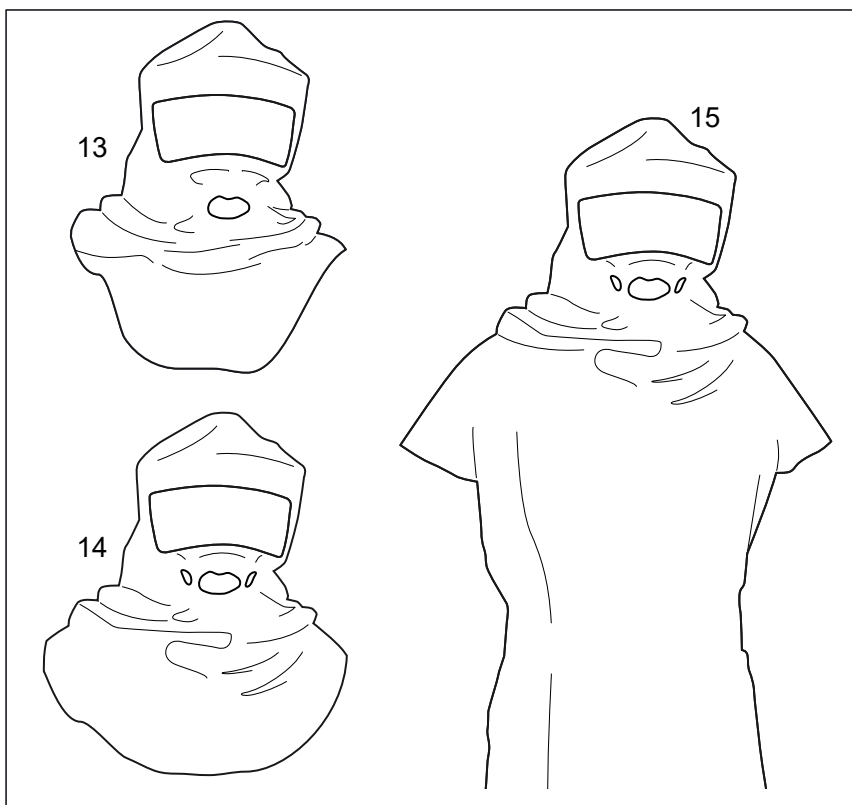

SR 900

Repuestos / Accesorios

Núm.	Denominación	Núm. de pedido
1.	Correa para cabeza, una tira	R01-3001
2.	Correa para cabeza, tira en cuna	R01-3002
3.	Junta	R01-3004
4.	Soporte de filtro	R01-3003
5.	Filtro de partículas P3 R, SR 510	H02-1312
	Filtro de gas	
	A1, SR 217	H02-2512
	A2, SR 218	H02-2012
	A2AX, SR 298	H02-2412
	ABE1, SR 315	H02-3212
	A2B2E1, SR 294	H02-3312
	K1, SR 316	H02-4212
	K2, SR 295	H02-4312
	ABEK1, SR 297	H02-5312
	Filtro combinado ABEK1-Hg-P3 R, SR 299-2	H02-6512
6.	Prefiltro, SR 221	H02-0312
7.	Disco red de acero	T01-2001
8.	Soporte de prefiltro	R01-0605
9.	Kit de membranas SR 369	R01-2004
9a.	Membrana de inhalación 1x	-
9b.	Membranas de exhalación 2x	-
9c.	Tapas protectoras 2x	-
10.	Kit de servicio	R01-3005
1.	Correa para cabeza	
9.	Kit de membranas	
8.	Soporte de prefiltro	
11.	Amplificador de voz SR 324	T01-1217
12.	Adaptador de prueba SR 328	T01-1202
13.	Capucha de protección, Tyvek, SR 64	H09-0301
14.	Capucha de protección, PVC, SR 345	H09-1012
15.	Capucha de protección, PVC, SR 346	H09-1112
16.	Paños de limpieza SR 5226, caja de 50 SR 230	H09-3012
17.	Bolsa de almacenamiento SR 339	H09-0112
18.	Paños de limpieza SR 5226, caja de 50	H09-0401
19.	Etiqueta de identificación	R09-0101
20.	Bolsa de almacenamiento de plástico, 50x	R01-0607