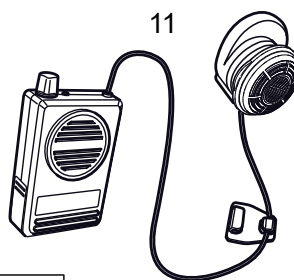

SR 900

Repuestos / Accesorios

Núm.	Denominación	Núm. de pedido
1.	Correa para cabeza, una tira	R01-3001
2.	Correa para cabeza, tira en cuna	R01-3002
3.	Junta	R01-3004
4.	Soporte de filtro	R01-3003
5.	Filtro de partículas P3 R, SR 510	H02-1312
	Filtro de gas	
	A1, SR 217	H02-2512
	A2, SR 218	H02-2012
	A2AX, SR 298	H02-2412
	ABE1, SR 315	H02-3212
	A2B2E1, SR 294	H02-3312
	K1, SR 316	H02-4212
	K2, SR 295	H02-4312
	ABEK1, SR 297	H02-5312
	Filtro combinado ABEK1-Hg-P3 R, SR 299-2	H02-6512
6.	Prefiltro, SR 221	H02-0312
7.	Disco red de acero	T01-2001
8.	Soporte de prefiltro	R01-0605
9.	Kit de membranas SR 369	R01-2004
9a.	Membrana de inhalación 1x	-
9b.	Membranas de exhalación 2x	-
9c.	Tapas protectoras 2x	-
10.	Kit de servicio	R01-3005
1.	Correa para cabeza	
9.	Kit de membranas	
8.	Soporte de prefiltro	
11.	Amplificador de voz SR 324	T01-1217
12.	Adaptador de prueba SR 328	T01-1202
13.	Capucha de protección, Tyvek, SR 64	H09-0301
14.	Capucha de protección, PVC, SR 345	H09-1012
15.	Capucha de protección, PVC, SR 346	H09-1112
16.	Paños de limpieza SR 5226, caja de 50 SR 230	H09-3012
17.	Bolsa de almacenamiento SR 339	H09-0112
18.	Paños de limpieza SR 5226, caja de 50	H09-0401
19.	Etiqueta de identificación	R09-0101
20.	Bolsa de almacenamiento de plástico, 50x	R01-0607