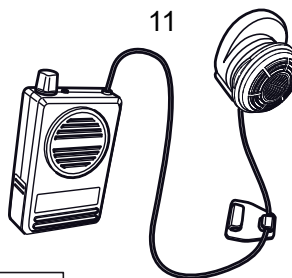

SR 900

Reservdelar / Tillbehör

Nr.	Benämning	Best. nr.
1.	Bandställ, enkelt	R01-3001
2.	Bandställ, delat	R01-3002
3.	Packning	R01-3004
4.	Filterhållare	R01-3003
5.	Partikelfilter P3 R, SR 510	H02-1312
	Gasfilter	
	A1, SR 217	H02-2512
	A2, SR 218	H02-2012
	A2AX, SR 298	H02-2412
	ABE1, SR 315	H02-3212
	A2B2E1, SR 294	H02-3312
	K1, SR 316	H02-4212
	K2, SR 295	H02-4312
	ABEK1, SR 297	H02-5312
	Kombinationsfilter ABEK1-Hg-P3 R, SR 299-2	H02-6512
6.	Förfilter, SR 221	H02-0312
7.	Stålnätsrondell	T01-2001
8.	Förfilterhållare	R01-0605
9.	Membransats SR 369	R01-2004
9a.	Inandningsmembran 1st	-
9b.	Utandningsmembran 2st	-
9c.	Skyddslock 2st	-
10.	Servicesats	R01-3005
1.	Bandställ	
9.	Membransats	
8.	Förfilterhållare	
11.	Röstförstärkare SR 324	T01-1217
12.	Testadapter SR 328	T01-1202
13.	Korttidshuva, Tyvek, SR 64	H09-0301
14.	Skyddshuva, PVC, SR 345	H09-1012
15.	Skyddshuva, PVC, SR 346	H09-1112
16.	Förvaringsbox SR 230	H09-3012
17.	Förvaringsväska SR 339	H09-0112
18.	Rengöringsservett SR 5226, 50/ask	H09-0401
19.	ID-etikett	R09-0101
20.	Förvaringspåse, 50st	R01-0607