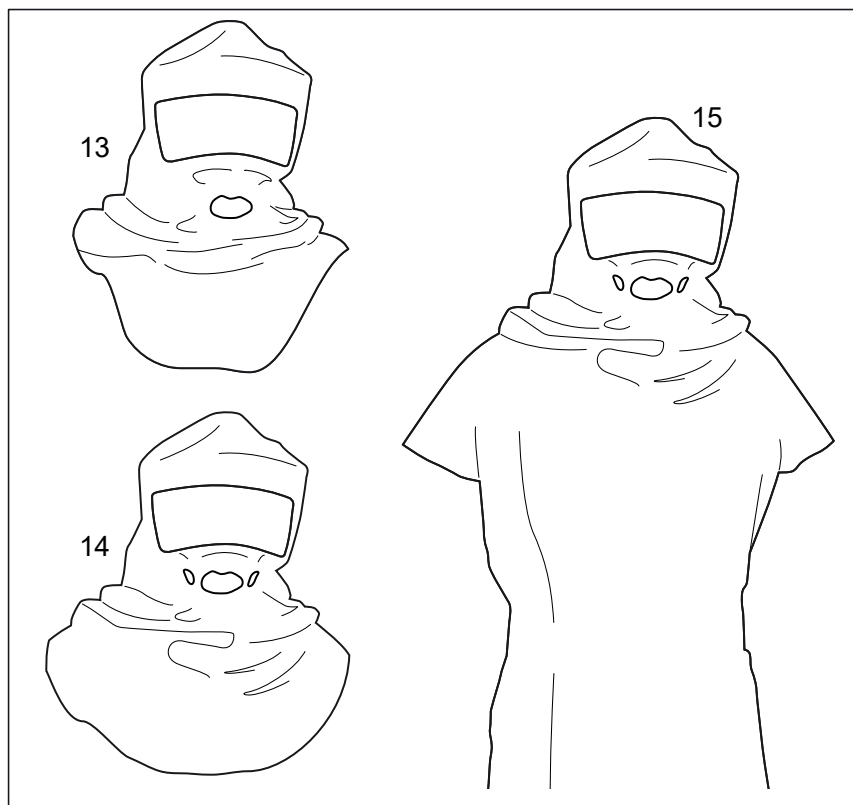

SR 900

Reservdelar / Tillbehör

Nr.	Benämning	Best. nr.
1.	Bandställ, enkelt	R01-3001
2.	Bandställ, delat	R01-3002
3.	Packning	R01-3004
4.	Filterhållare	R01-3003
5.	Partikelfilter P3 R, SR 510	H02-1312
	Gasfilter	
	A1, SR 217	H02-2512
	A2, SR 218	H02-2012
	A2AX, SR 298	H02-2412
	ABE1, SR 315	H02-3212
	A2B2E1, SR 294	H02-3312
	K1, SR 316	H02-4212
	K2, SR 295	H02-4312
	ABEK1, SR 297	H02-5312
	Kombinationsfilter ABEK1-Hg-P3 R, SR 299-2	H02-6512
6.	Förfilter, SR 221	H02-0312
7.	Stålnätsrondell	T01-2001
8.	Förfilterhållare	R01-0605
9.	Membransats SR 369	R01-2004
9a.	Inandningsmembran 1st	-
9b.	Utandningsmembran 2st	-
9c.	Skyddslock 2st	-
10.	Servicesats	R01-3005
1.	Bandställ	
9.	Membransats	
8.	Förfilterhållare	
11.	Röstförstärkare SR 324	T01-1217
12.	Testadapter SR 328	T01-1202
13.	Korttidshuva, Tyvek, SR 64	H09-0301
14.	Skyddshuva, PVC, SR 345	H09-1012
15.	Skyddshuva, PVC, SR 346	H09-1112
16.	Förvaringsbox SR 230	H09-3012
17.	Förvaringsväska SR 339	H09-0112
18.	Rengöringsservett SR 5226, 50/ask	H09-0401
19.	ID-etikett	R09-0101
20.	Förvaringspåse, 50st	R01-0607