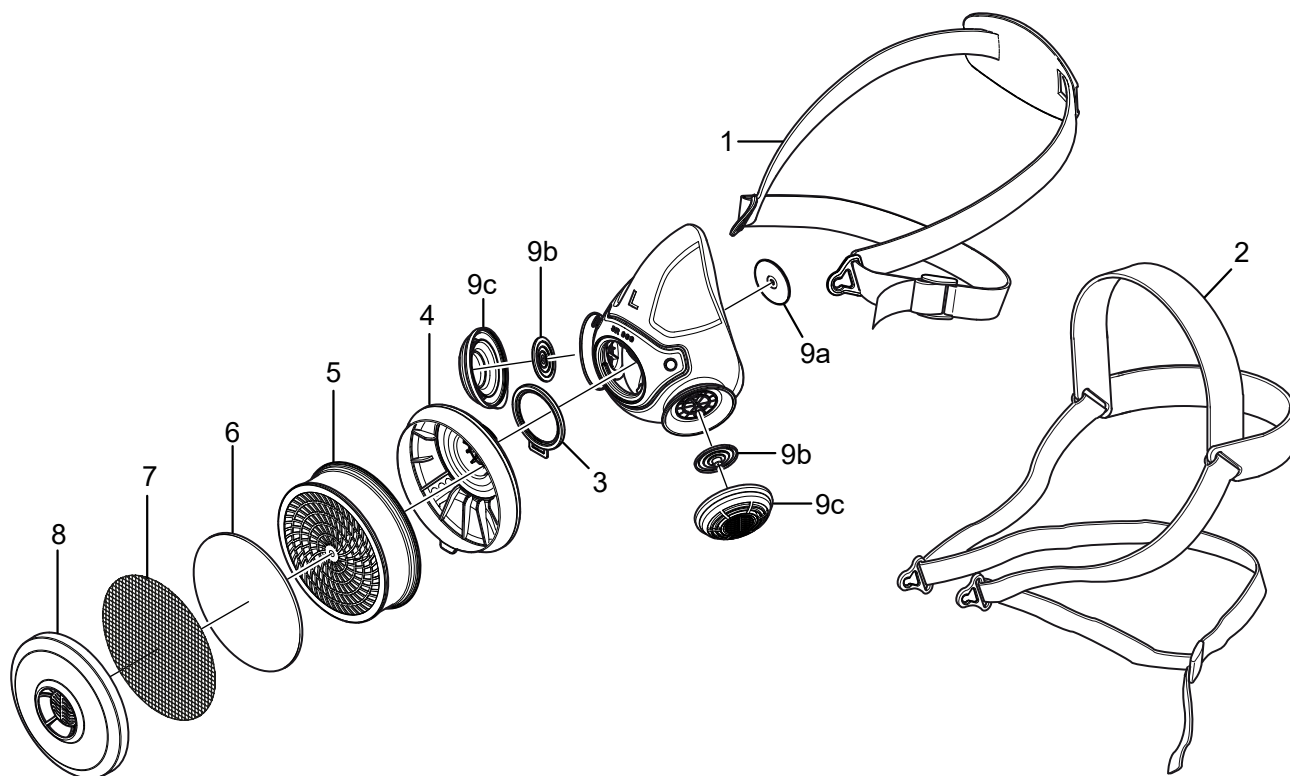

SR 900

Reservdelar / Tillbehör

Nr.	Benämning	Best. nr.
1.	Bandställ, enkelt	R01-3001
2.	Bandställ, delat	R01-3002
3.	Packning	R01-3004
4.	Filterhållare	R01-3003
5.	Partikelfilter P3 R, SR 510	H02-1312
	Gasfilter	
	A1, SR 217	H02-2512
	A2, SR 218	H02-2012
	A2AX, SR 298	H02-2412
	ABE1, SR 315	H02-3212
	A2B2E1, SR 294	H02-3312
	K1, SR 316	H02-4212
	K2, SR 295	H02-4312
	ABEK1, SR 297	H02-5312
	Kombinationsfilter ABEK1-Hg-P3 R, SR 299-2	H02-6512
6.	Förfilter, SR 221	H02-0312
7.	Stålnätsrondell	T01-2001
8.	Förfilterhållare	R01-0605
9.	Membransats SR 369	R01-2004
9a.	Inandningsmembran 1st	-
9b.	Utandningsmembran 2st	-
9c.	Skyddslock 2st	-
10.	Servicesats	R01-3005
1.	Bandställ	
9.	Membransats	
8.	Förfilterhållare	
11.	Röstförstärkare SR 324	T01-1217
12.	Testadapter SR 328	T01-1202
13.	Korttidshuva, Tyvek, SR 64	H09-0301
14.	Skyddshuva, PVC, SR 345	H09-1012
15.	Skyddshuva, PVC, SR 346	H09-1112
16.	Förvaringsbox SR 230	H09-3012
17.	Förvaringsväska SR 339	H09-0112
18.	Rengöringsservett SR 5226, 50/ask	H09-0401
19.	ID-etikett	R09-0101
20.	Förvaringspåse, 50st	R01-0607