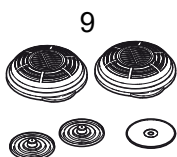

SR 900

Reservdelar / Tillbehör

Nr.	Benämning	Best. nr.
1.	Bandställ, enkelt	R01-3001
2.	Bandställ, delat	R01-3002
3.	Packning	R01-3004
4.	Filterhållare	R01-3003
5.	Partikelfilter P3 R, SR 510	H02-1312
	Gasfilter	
	A1, SR 217	H02-2512
	A2, SR 218	H02-2012
	A2AX, SR 298	H02-2412
	ABE1, SR 315	H02-3212
	A2B2E1, SR 294	H02-3312
	K1, SR 316	H02-4212
	K2, SR 295	H02-4312
	ABEK1, SR 297	H02-5312
	Kombinationsfilter ABEK1-Hg-P3 R, SR 299-2	H02-6512
6.	Förfilter, SR 221	H02-0312
7.	Stålnätsrondell	T01-2001
8.	Förfilterhållare	R01-0605
9.	Membransats SR 369	R01-2004
9a.	Inandningsmembran 1st	-
9b.	Utandningsmembran 2st	-
9c.	Skyddslock 2st	-
10.	Servicesats	R01-3005
1.	Bandställ	
9.	Membransats	
8.	Förfilterhållare	
11.	Röstförstärkare SR 324	T01-1217
12.	Testadapter SR 328	T01-1202
13.	Korttidshuva, Tyvek, SR 64	H09-0301
14.	Skyddshuva, PVC, SR 345	H09-1012
15.	Skyddshuva, PVC, SR 346	H09-1112
16.	Förvaringsbox SR 230	H09-3012
17.	Förvaringsväska SR 339	H09-0112
18.	Rengöringsservett SR 5226, 50/ask	H09-0401
19.	ID-etikett	R09-0101
20.	Förvaringspåse, 50st	R01-0607