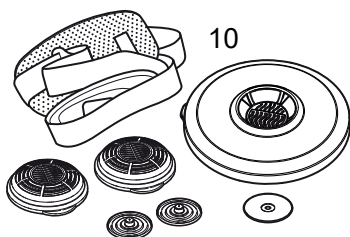

SR 900

Reservdelar / Tillbehör

Nr.	Benämning	Best. nr.
1.	Bandställ, enkelt	R01-3001
2.	Bandställ, delat	R01-3002
3.	Packning	R01-3004
4.	Filterhållare	R01-3003
5.	Partikelfilter P3 R, SR 510	H02-1312
	Gasfilter	
	A1, SR 217	H02-2512
	A2, SR 218	H02-2012
	A2AX, SR 298	H02-2412
	ABE1, SR 315	H02-3212
	A2B2E1, SR 294	H02-3312
	K1, SR 316	H02-4212
	K2, SR 295	H02-4312
	ABEK1, SR 297	H02-5312
	Kombinationsfilter ABEK1-Hg-P3 R, SR 299-2	H02-6512
6.	Förfilter, SR 221	H02-0312
7.	Stålnätsrondell	T01-2001
8.	Förfilterhållare	R01-0605
9.	Membransats SR 369	R01-2004
9a.	Inandningsmembran 1st	-
9b.	Utandningsmembran 2st	-
9c.	Skyddslock 2st	-
10.	Servicesats	R01-3005
1.	Bandställ	
9.	Membransats	
8.	Förfilterhållare	
11.	Röstförstärkare SR 324	T01-1217
12.	Testadapter SR 328	T01-1202
13.	Korttidshuva, Tyvek, SR 64	H09-0301
14.	Skyddshuva, PVC, SR 345	H09-1012
15.	Skyddshuva, PVC, SR 346	H09-1112
16.	Förvaringsbox SR 230	H09-3012
17.	Förvaringsväska SR 339	H09-0112
18.	Rengöringsservett SR 5226, 50/ask	H09-0401
19.	ID-etikett	R09-0101
20.	Förvaringspåse, 50st	R01-0607