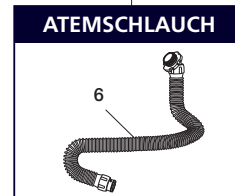

SR 200

SYSTEMÜBERSICHT

Nr.	Beschreibung	Modell-bezeichnung	Bestell-Nr.
1.	Vollmaske, PC-Visier Vollmaske, Glasvisier	SR 200 SR 200	H01-1212 H01-1312
2.	Gebälse	SR 500	H06-0112
3.	Gebälse	SR 500 EX	H06-2012
4.	Gebälse	SR 700	H06-7010
5.	Druckluftzusatz	SR 307	H03-1412
6.	Atemschläuche, PU, 0,9 m Atemschläuche, PU, 1,0 m Atemschläuche, gummi, 0,7 m Atemschläuche, gummi, 0,9 m	SR 550 SR 550 SR 551 SR 551	T01-1216 T01-1220 T01-1218 T01-1221
7.	Partikelfilter P3 R	SR 510	H02-1312
8.	Partikelfilter P3 R	SR 710	H02-1512
9.	Gasfilter A1 Gasfilter A2 Gasfilter A2AX Gasfilter ABE1 Gasfilter A2B2E1 Gasfilter K1 Gasfilter K2 Gasfilter ABEK1	SR 217 SR 218 SR 298 SR 315 SR 294 SR 316 SR 295 SR 297	H02-2512 H02-2012 H02-2412 H02-3212 H02-3312 H02-4213 H02-4312 H02-5312
10.	Gasfilter A2 Gasfilter ABE1 Gasfilter A1BE2K1	SR 518 SR 515 SR 597	H02-7012 H02-7112 H02-7212
11.	Kombinationsfilter ABEK1-Hg-P3 R	SR 299-2	H02-6512
12.	Kombinationsfilter A1BE2K1-Hg-P3 R	SR 599	H02-7312
13.	Schlauch	SR 360	H03-34XX
14.	Schlauch	SR 358	H03-30XX
15.	Schlauch	SR 359	H03-31XX
16.	Druckluftfilter	SR 99-1	H03-2810