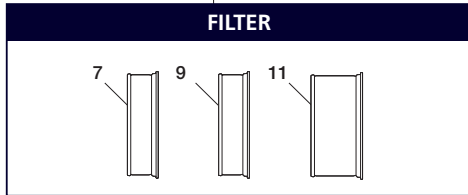

SR 200

SYSTEMÜBERSICHT

Nr.	Beschreibung	Modell-bezeichnung	Bestell-Nr.
1.	Vollmaske, PC-Visier Vollmaske, Glasvisier	SR 200 SR 200	H01-1212 H01-1312
2.	Gebälse	SR 500	H06-0112
3.	Gebälse	SR 500 EX	H06-2012
4.	Gebälse	SR 700	H06-7010
5.	Druckluftzusatz	SR 307	H03-1412
6.	Atemschläuche, PU, 0,9 m Atemschläuche, PU, 1,0 m Atemschläuche, gummi, 0,7 m Atemschläuche, gummi, 0,9 m	SR 550 SR 550 SR 551 SR 551	T01-1216 T01-1220 T01-1218 T01-1221
7.	Partikelfilter P3 R	SR 510	H02-1312
8.	Partikelfilter P3 R	SR 710	H02-1512
9.	Gasfilter A1 Gasfilter A2 Gasfilter A2AX Gasfilter ABE1 Gasfilter A2B2E1 Gasfilter K1 Gasfilter K2 Gasfilter ABEK1	SR 217 SR 218 SR 298 SR 315 SR 294 SR 316 SR 295 SR 297	H02-2512 H02-2012 H02-2412 H02-3212 H02-3312 H02-4213 H02-4312 H02-5312
10.	Gasfilter A2 Gasfilter ABE1 Gasfilter A1BE2K1	SR 518 SR 515 SR 597	H02-7012 H02-7112 H02-7212
11.	Kombinationsfilter ABEK1-Hg-P3 R	SR 299-2	H02-6512
12.	Kombinationsfilter A1BE2K1-Hg-P3 R	SR 599	H02-7312
13.	Schlauch	SR 360	H03-34XX
14.	Schlauch	SR 358	H03-30XX
15.	Schlauch	SR 359	H03-31XX
16.	Druckluftfilter	SR 99-1	H03-2810