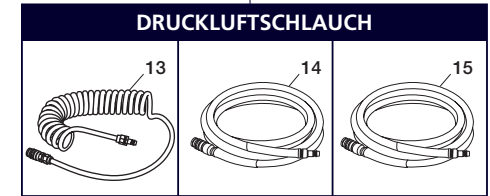

SR 200

SYSTEMÜBERSICHT

Nr.	Beschreibung	Modell-bezeichnung	Bestell-Nr.
1.	Vollmaske, PC-Visier Vollmaske, Glasvisier	SR 200 SR 200	H01-1212 H01-1312
2.	Gebälse	SR 500	H06-0112
3.	Gebälse	SR 500 EX	H06-2012
4.	Gebälse	SR 700	H06-7010
5.	Druckluftzusatz	SR 307	H03-1412
6.	Atemschläuche, PU, 0,9 m Atemschläuche, PU, 1,0 m Atemschläuche, gummi, 0,7 m Atemschläuche, gummi, 0,9 m	SR 550 SR 550 SR 551 SR 551	T01-1216 T01-1220 T01-1218 T01-1221
7.	Partikelfilter P3 R	SR 510	H02-1312
8.	Partikelfilter P3 R	SR 710	H02-1512
9.	Gasfilter A1 Gasfilter A2 Gasfilter A2AX Gasfilter ABE1 Gasfilter A2B2E1 Gasfilter K1 Gasfilter K2 Gasfilter ABEK1	SR 217 SR 218 SR 298 SR 315 SR 294 SR 316 SR 295 SR 297	H02-2512 H02-2012 H02-2412 H02-3212 H02-3312 H02-4213 H02-4312 H02-5312
10.	Gasfilter A2 Gasfilter ABE1 Gasfilter A1BE2K1	SR 518 SR 515 SR 597	H02-7012 H02-7112 H02-7212
11.	Kombinationsfilter ABEK1-Hg-P3 R	SR 299-2	H02-6512
12.	Kombinationsfilter A1BE2K1-Hg-P3 R	SR 599	H02-7312
13.	Schlauch	SR 360	H03-34XX
14.	Schlauch	SR 358	H03-30XX
15.	Schlauch	SR 359	H03-31XX
16.	Druckluftfilter	SR 99-1	H03-2810