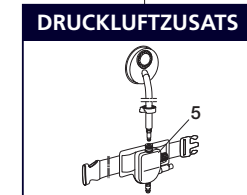

SR 200

SYSTEMÜBERSICHT

Nr.	Beschreibung	Modell-bezeichnung	Bestell-Nr.
1.	Vollmaske, PC-Visier Vollmaske, Glasvisier	SR 200 SR 200	H01-1212 H01-1312
2.	Gebälse	SR 500	H06-0112
3.	Gebälse	SR 500 EX	H06-2012
4.	Gebälse	SR 700	H06-7010
5.	Druckluftzusatz	SR 307	H03-1412
6.	Atemschläuche, PU, 0,9 m Atemschläuche, PU, 1,0 m Atemschläuche, gummi, 0,7 m Atemschläuche, gummi, 0,9 m	SR 550 SR 550 SR 551 SR 551	T01-1216 T01-1220 T01-1218 T01-1221
7.	Partikelfilter P3 R	SR 510	H02-1312
8.	Partikelfilter P3 R	SR 710	H02-1512
9.	Gasfilter A1 Gasfilter A2 Gasfilter A2AX Gasfilter ABE1 Gasfilter A2B2E1 Gasfilter K1 Gasfilter K2 Gasfilter ABEK1	SR 217 SR 218 SR 298 SR 315 SR 294 SR 316 SR 295 SR 297	H02-2512 H02-2012 H02-2412 H02-3212 H02-3312 H02-4213 H02-4312 H02-5312
10.	Gasfilter A2 Gasfilter ABE1 Gasfilter A1BE2K1	SR 518 SR 515 SR 597	H02-7012 H02-7112 H02-7212
11.	Kombinationsfilter ABEK1-Hg-P3 R	SR 299-2	H02-6512
12.	Kombinationsfilter A1BE2K1-Hg-P3 R	SR 599	H02-7312
13.	Schlauch	SR 360	H03-34XX
14.	Schlauch	SR 358	H03-30XX
15.	Schlauch	SR 359	H03-31XX
16.	Druckluftfilter	SR 99-1	H03-2810