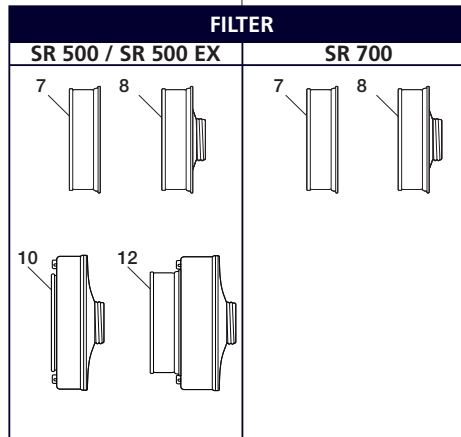

SR 200

SYSTEMÜBERSICHT

Nr.	Beschreibung	Modell-bezeichnung	Bestell-Nr.
1.	Vollmaske, PC-Visier Vollmaske, Glasvisier	SR 200 SR 200	H01-1212 H01-1312
2.	Gebälse	SR 500	H06-0112
3.	Gebälse	SR 500 EX	H06-2012
4.	Gebälse	SR 700	H06-7010
5.	Druckluftzusatz	SR 307	H03-1412
6.	Atemschläuche, PU, 0,9 m Atemschläuche, PU, 1,0 m Atemschläuche, gummi, 0,7 m Atemschläuche, gummi, 0,9 m	SR 550 SR 550 SR 551 SR 551	T01-1216 T01-1220 T01-1218 T01-1221
7.	Partikelfilter P3 R	SR 510	H02-1312
8.	Partikelfilter P3 R	SR 710	H02-1512
9.	Gasfilter A1 Gasfilter A2 Gasfilter A2AX Gasfilter ABE1 Gasfilter A2B2E1 Gasfilter K1 Gasfilter K2 Gasfilter ABEK1	SR 217 SR 218 SR 298 SR 315 SR 294 SR 316 SR 295 SR 297	H02-2512 H02-2012 H02-2412 H02-3212 H02-3312 H02-4213 H02-4312 H02-5312
10.	Gasfilter A2 Gasfilter ABE1 Gasfilter A1BE2K1	SR 518 SR 515 SR 597	H02-7012 H02-7112 H02-7212
11.	Kombinationsfilter ABEK1-Hg-P3 R	SR 299-2	H02-6512
12.	Kombinationsfilter A1BE2K1-Hg-P3 R	SR 599	H02-7312
13.	Schlauch	SR 360	H03-34XX
14.	Schlauch	SR 358	H03-30XX
15.	Schlauch	SR 359	H03-31XX
16.	Druckluftfilter	SR 99-1	H03-2810