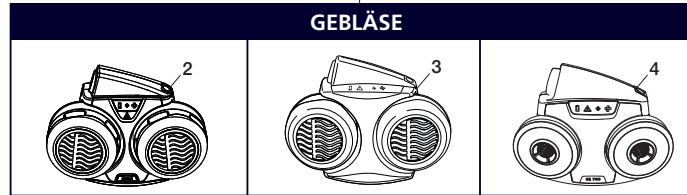

SR 200

SYSTEMÜBERSICHT

Nr.	Beschreibung	Modell-bezeichnung	Bestell-Nr.
1.	Vollmaske, PC-Visier Vollmaske, Glasvisier	SR 200 SR 200	H01-1212 H01-1312
2.	Gebälse	SR 500	H06-0112
3.	Gebälse	SR 500 EX	H06-2012
4.	Gebälse	SR 700	H06-7010
5.	Druckluftzusatz	SR 307	H03-1412
6.	Atemschläuche, PU, 0,9 m Atemschläuche, PU, 1,0 m Atemschläuche, gummi, 0,7 m Atemschläuche, gummi, 0,9 m	SR 550 SR 550 SR 551 SR 551	T01-1216 T01-1220 T01-1218 T01-1221
7.	Partikelfilter P3 R	SR 510	H02-1312
8.	Partikelfilter P3 R	SR 710	H02-1512
9.	Gasfilter A1 Gasfilter A2 Gasfilter A2AX Gasfilter ABE1 Gasfilter A2B2E1 Gasfilter K1 Gasfilter K2 Gasfilter ABEK1	SR 217 SR 218 SR 298 SR 315 SR 294 SR 316 SR 295 SR 297	H02-2512 H02-2012 H02-2412 H02-3212 H02-3312 H02-4213 H02-4312 H02-5312
10.	Gasfilter A2 Gasfilter ABE1 Gasfilter A1BE2K1	SR 518 SR 515 SR 597	H02-7012 H02-7112 H02-7212
11.	Kombinationsfilter ABEK1-Hg-P3 R	SR 299-2	H02-6512
12.	Kombinationsfilter A1BE2K1-Hg-P3 R	SR 599	H02-7312
13.	Schlauch	SR 360	H03-34XX
14.	Schlauch	SR 358	H03-30XX
15.	Schlauch	SR 359	H03-31XX
16.	Druckluftfilter	SR 99-1	H03-2810