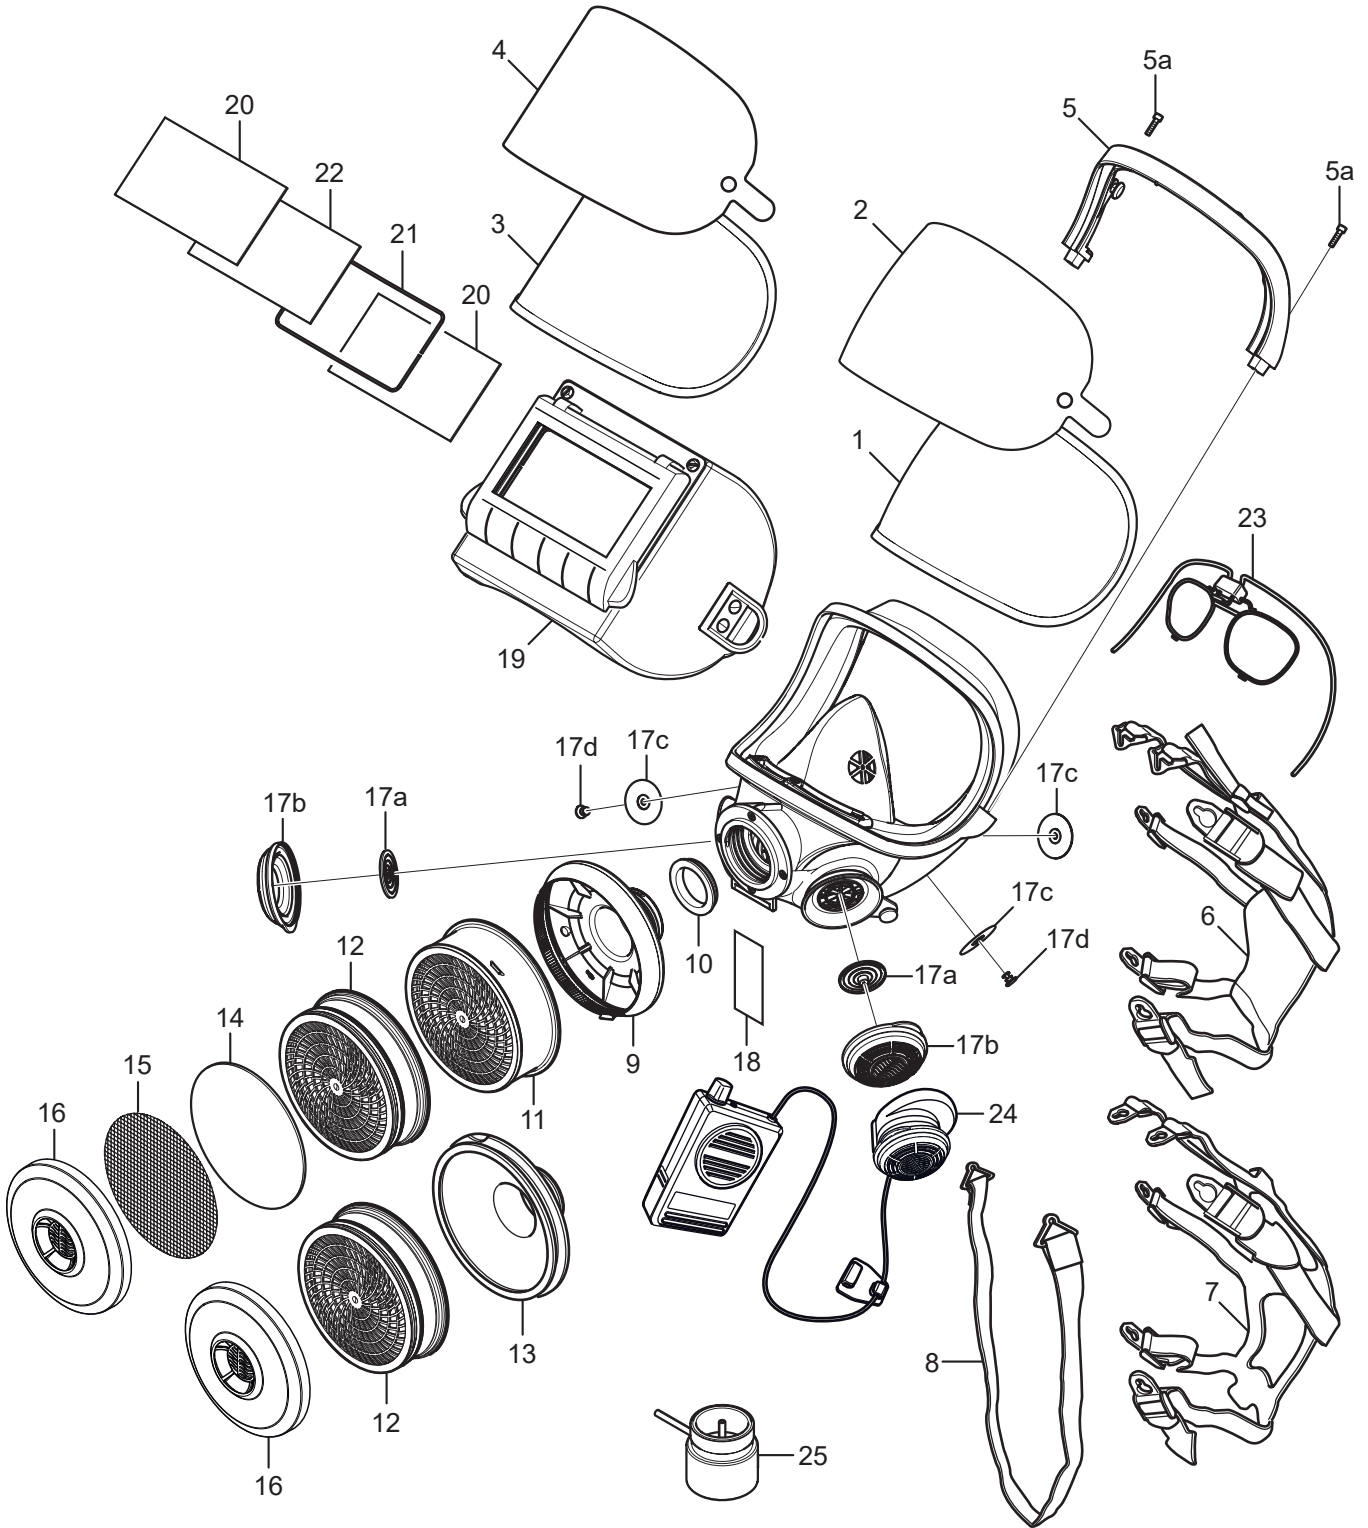

SR 200

DE

Ersatzteile / Zubehör

Nr.	Beschreibung	Bestell-Nr.
1.	Visier SR 366 (Polykarbonat)	R01-1201
2.	Schutzfolie SR 343 für Polykarbonatvisier	T01-1204
3.	Visier SR 365 (Verbundglas)	T01-1203
4.	Schutzfolie SR 353 für Verbundglas	T01-1205
5.	Obere Rahmenhälfte	R01-1202
5a.	Schraube x2	-
6.	Bandgarnitur, Textil	R01-1203
7.	Bandgarnitur, Gummi SR 340	T01-1215
8.	Trageriemen	R01-1206
9.	Filteradapter SR 280-3	H09-0212
10.	Dichtung	R01-1205
11.	Gasfilter (SR 217 A1, SR 218 A2, SR 315 ABE1, SR 294 A2B2E1, SR 297 ABEK1, SR 298 A2AX, SR 215 K1, SR 295 K2, SR 299-2 ABEK-Hg-P3)	-
12.	Partikelfilter SR 510 P3 R	H02-1312
13.	Partikelfilter Adapter SR 611	T01-1223
14.	Vorfilter SR 221	H02-0312
15.	Stahlnetzscheibe SR 336	T01-2001
16.	Vorfilterhalter	R01-0605
17.	Membranensatz	R01-1204
17a.	Ausatmembrane x2	-
17b.	Ventildeckel x2	-
17c.	Einatemmembrane x3	-
17d.	Zapfen x2	-
18.	Namensschild SR 368	R09-0101
19.	Schweisserkassette SR 84	T01-1212
20.	Vorsatzscheibe	R03-0507
21.	Sicherungsbügel	R03-0518
22.	Schweissglas EN 10 60x110	R03-0510
	Schweissglas EN 11 60x110	R03-0511
	Schweissglas EN 12 60x110	R03-0512
23.	Brillengestelle SR 341	T01-1201
24.	Small talk/Sprachverstärker SR 324	T01-1217
25.	Testadapter SR 370	T01-1206
26.	Schutzhaube SR 64	H09-0301
27.	Schutzhaube kurz SR 345	H09-1012
	Schutzhaube lang SR 346	H09-1112
28.	Aufbewahrungsbox SR 344	T01-1214
29.	Aufbewahrungstasche 4.5 l SR 339-1	H09-0113
	Aufbewahrungstasche 6.3 l SR 339-2	H09-0114
30.	Reinigungsserviette SR 5226. 50/Packung.	H09-0401