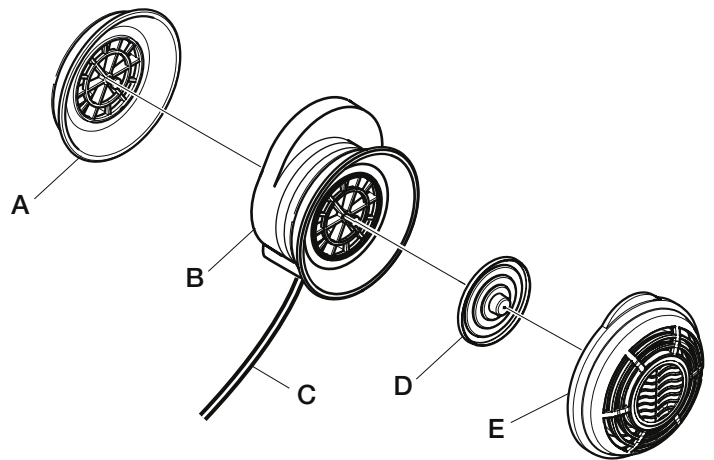

Produktblad

Produkt
Testadapter

Modellnummer
SR 328

Best. nr.
T01-1202

Produktbeskrivning

Testadapter SR 328 används för att koppla Sundströms halvmask SR 100 / SR 900 till ett mätinstrument för att utföra tillpassningstest. Adaptern ansluts till en av maskens utandningsventiler. Adaptern är endast avsedd att användas för tillfälliga tillpassningstester. Den ska inte användas under normalt arbete.

- A. Maskens ventilsäte
- B. Adapter
- C. Anslutnings slang
- D. Utandningsmembran
- E. Ventillock

Sundström Safety AB
Tel: +46 10 484 87 00
Västergatan 4
SE-341 50 Lagan

Sundström 
www.srsafety.com